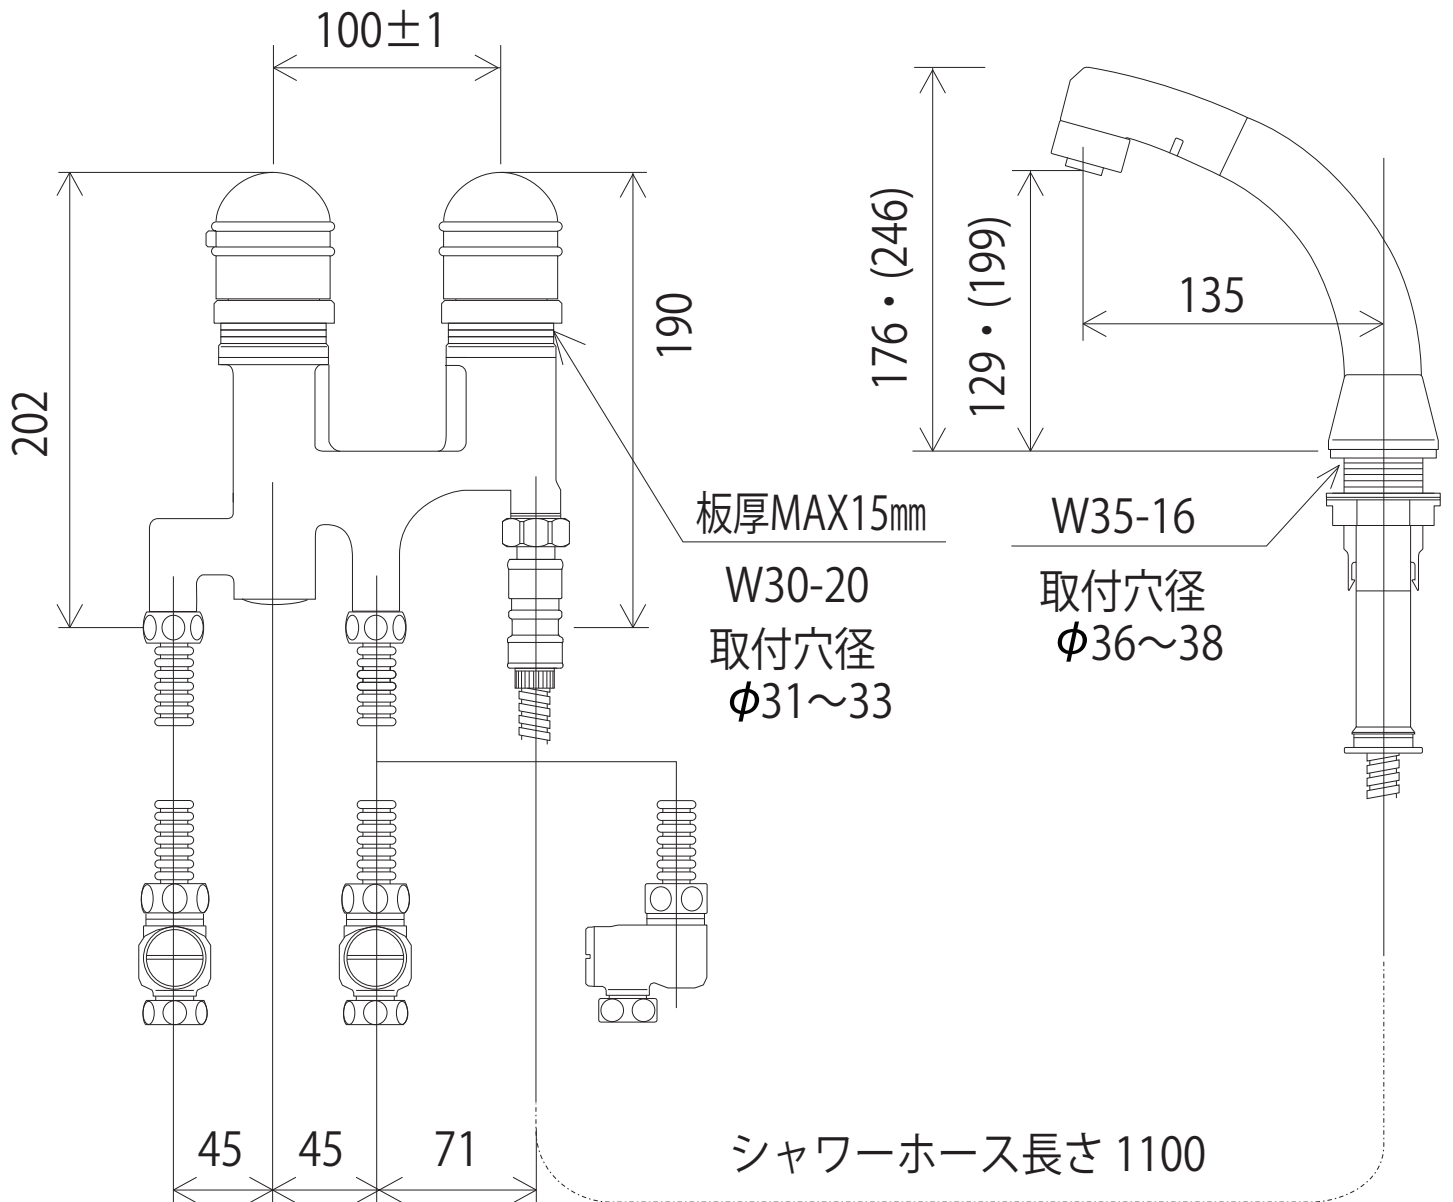

# KF260NEN

<シャワースタンド取付工具 G11>