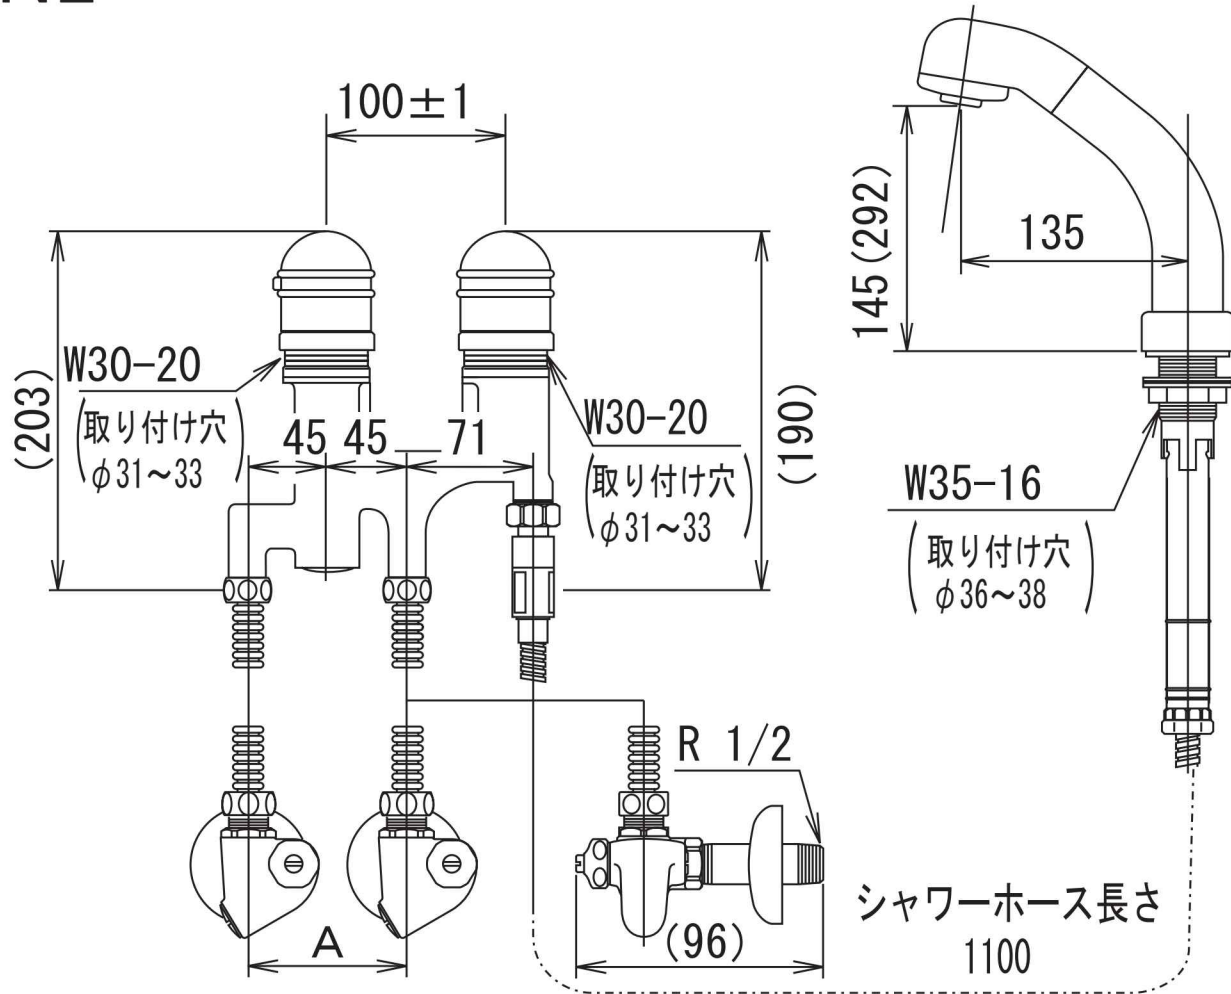

KF260NE

A寸法 : 一般地仕様 = 81以上 寒冷地仕様 = 110以上