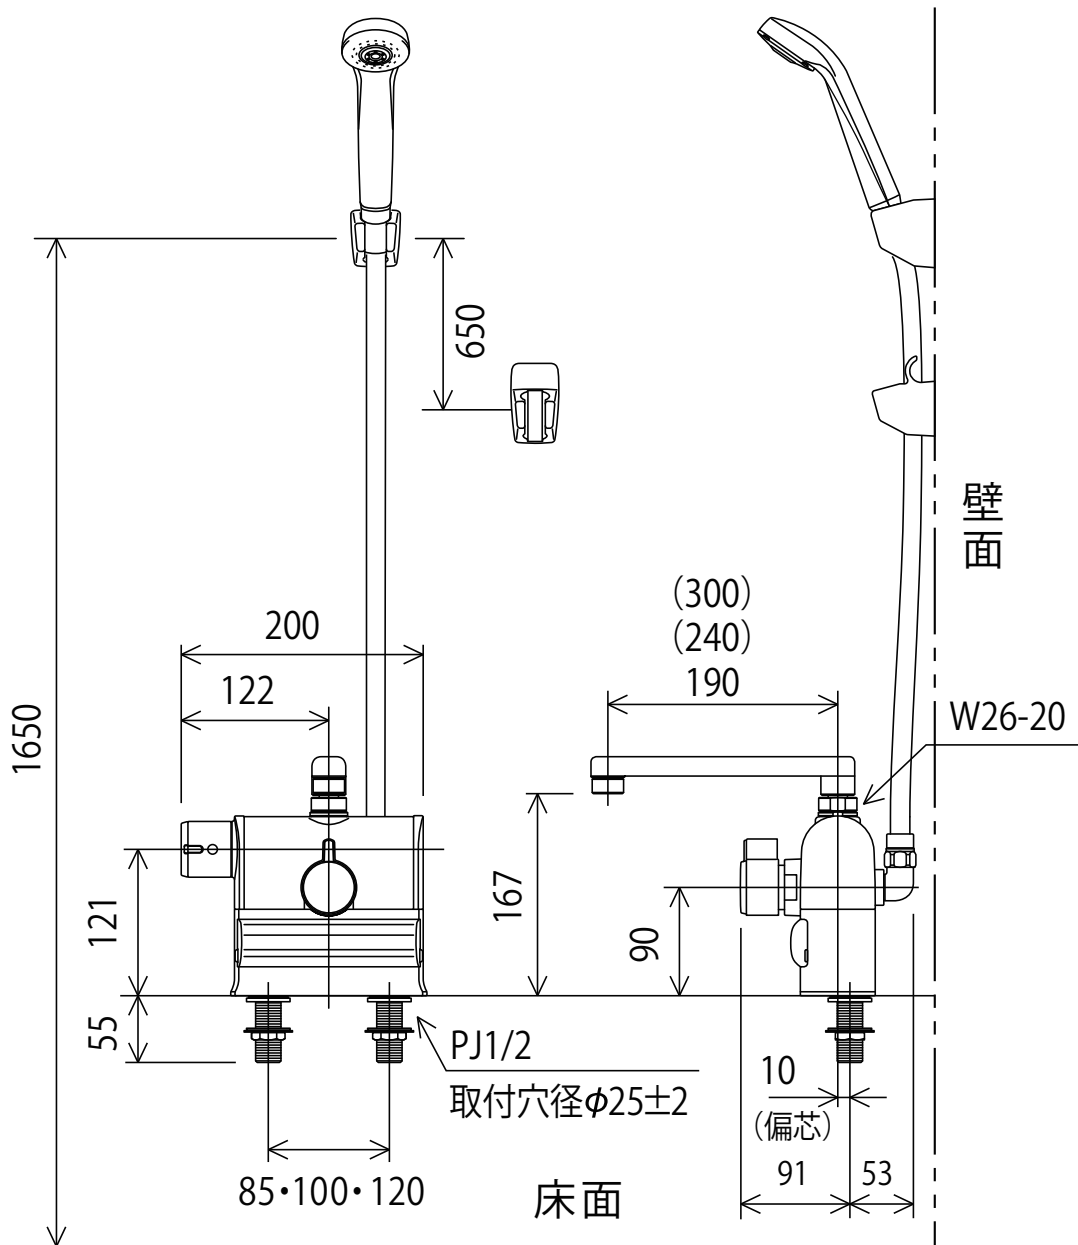

KF3008L(R2)(R3)

※KM3008Lはシャワーセットを含みません。

<取付工具 G4 >

株式会社 **KVK**