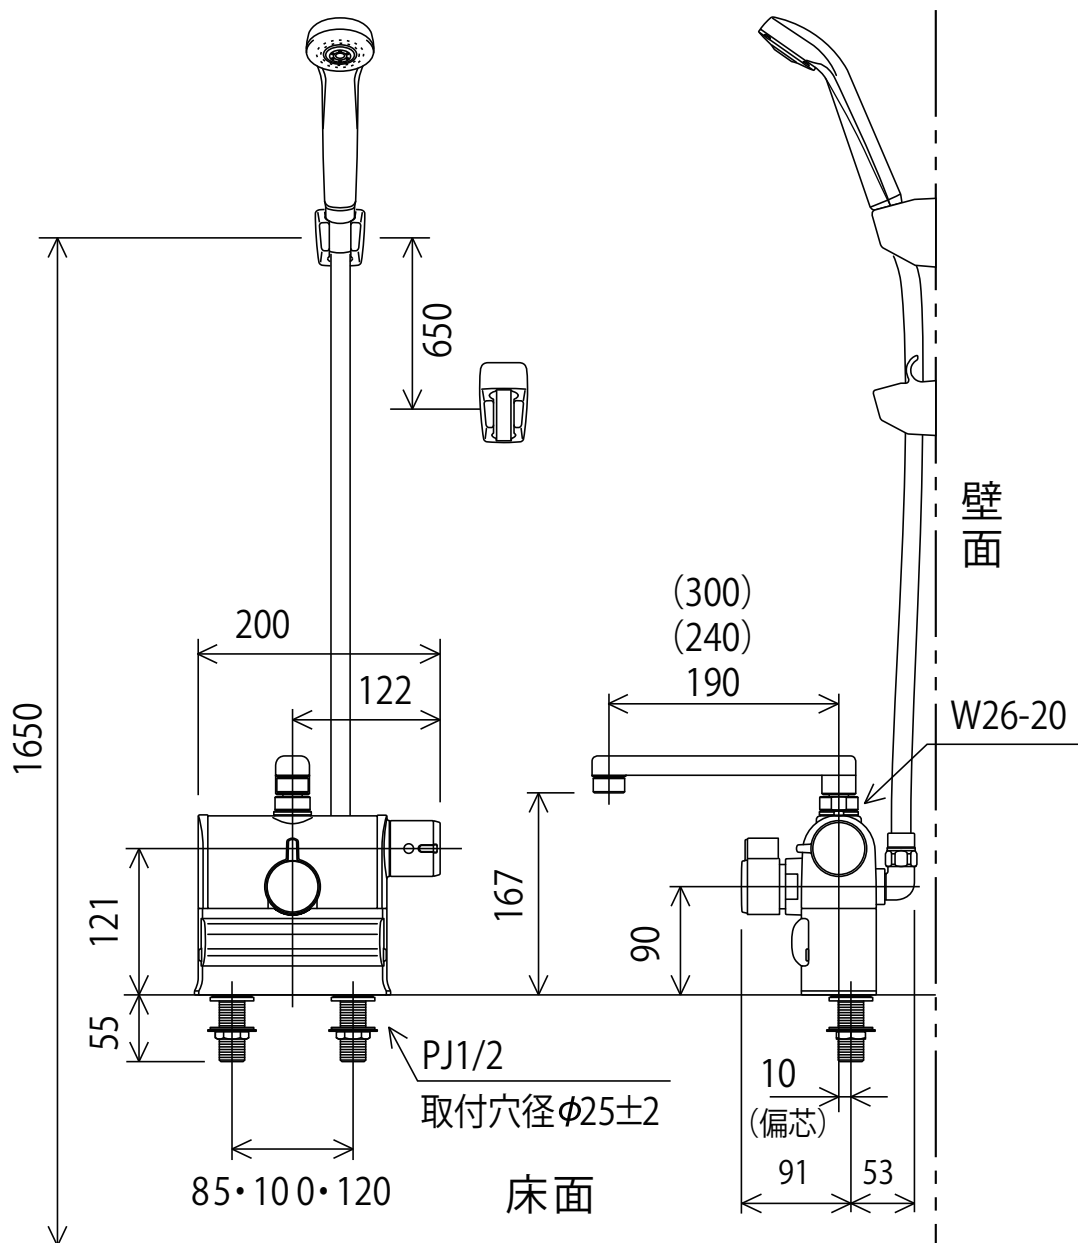

KF3008R(R2)(R3)

※KM3008Rはシャワーセットを含みません。

<取付工具 G4 >

株式会社 **KVK**