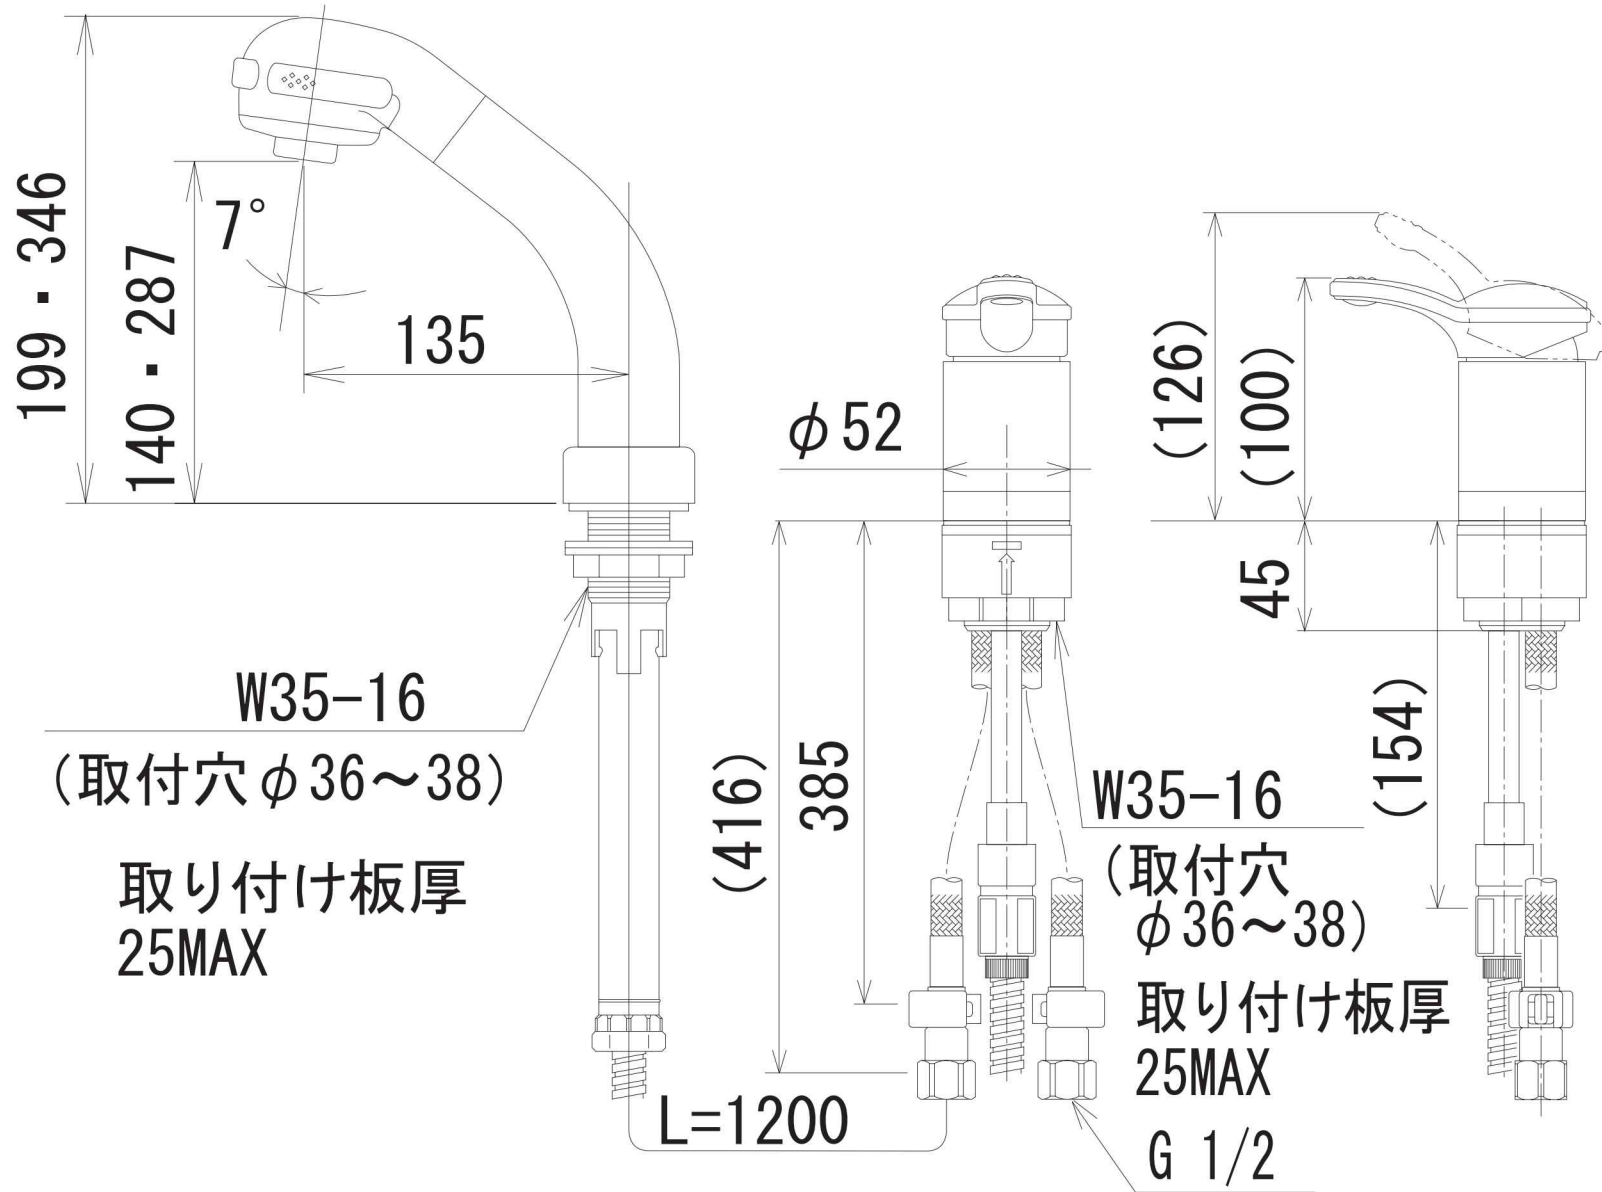

# KF312MS

<取付工具G11>