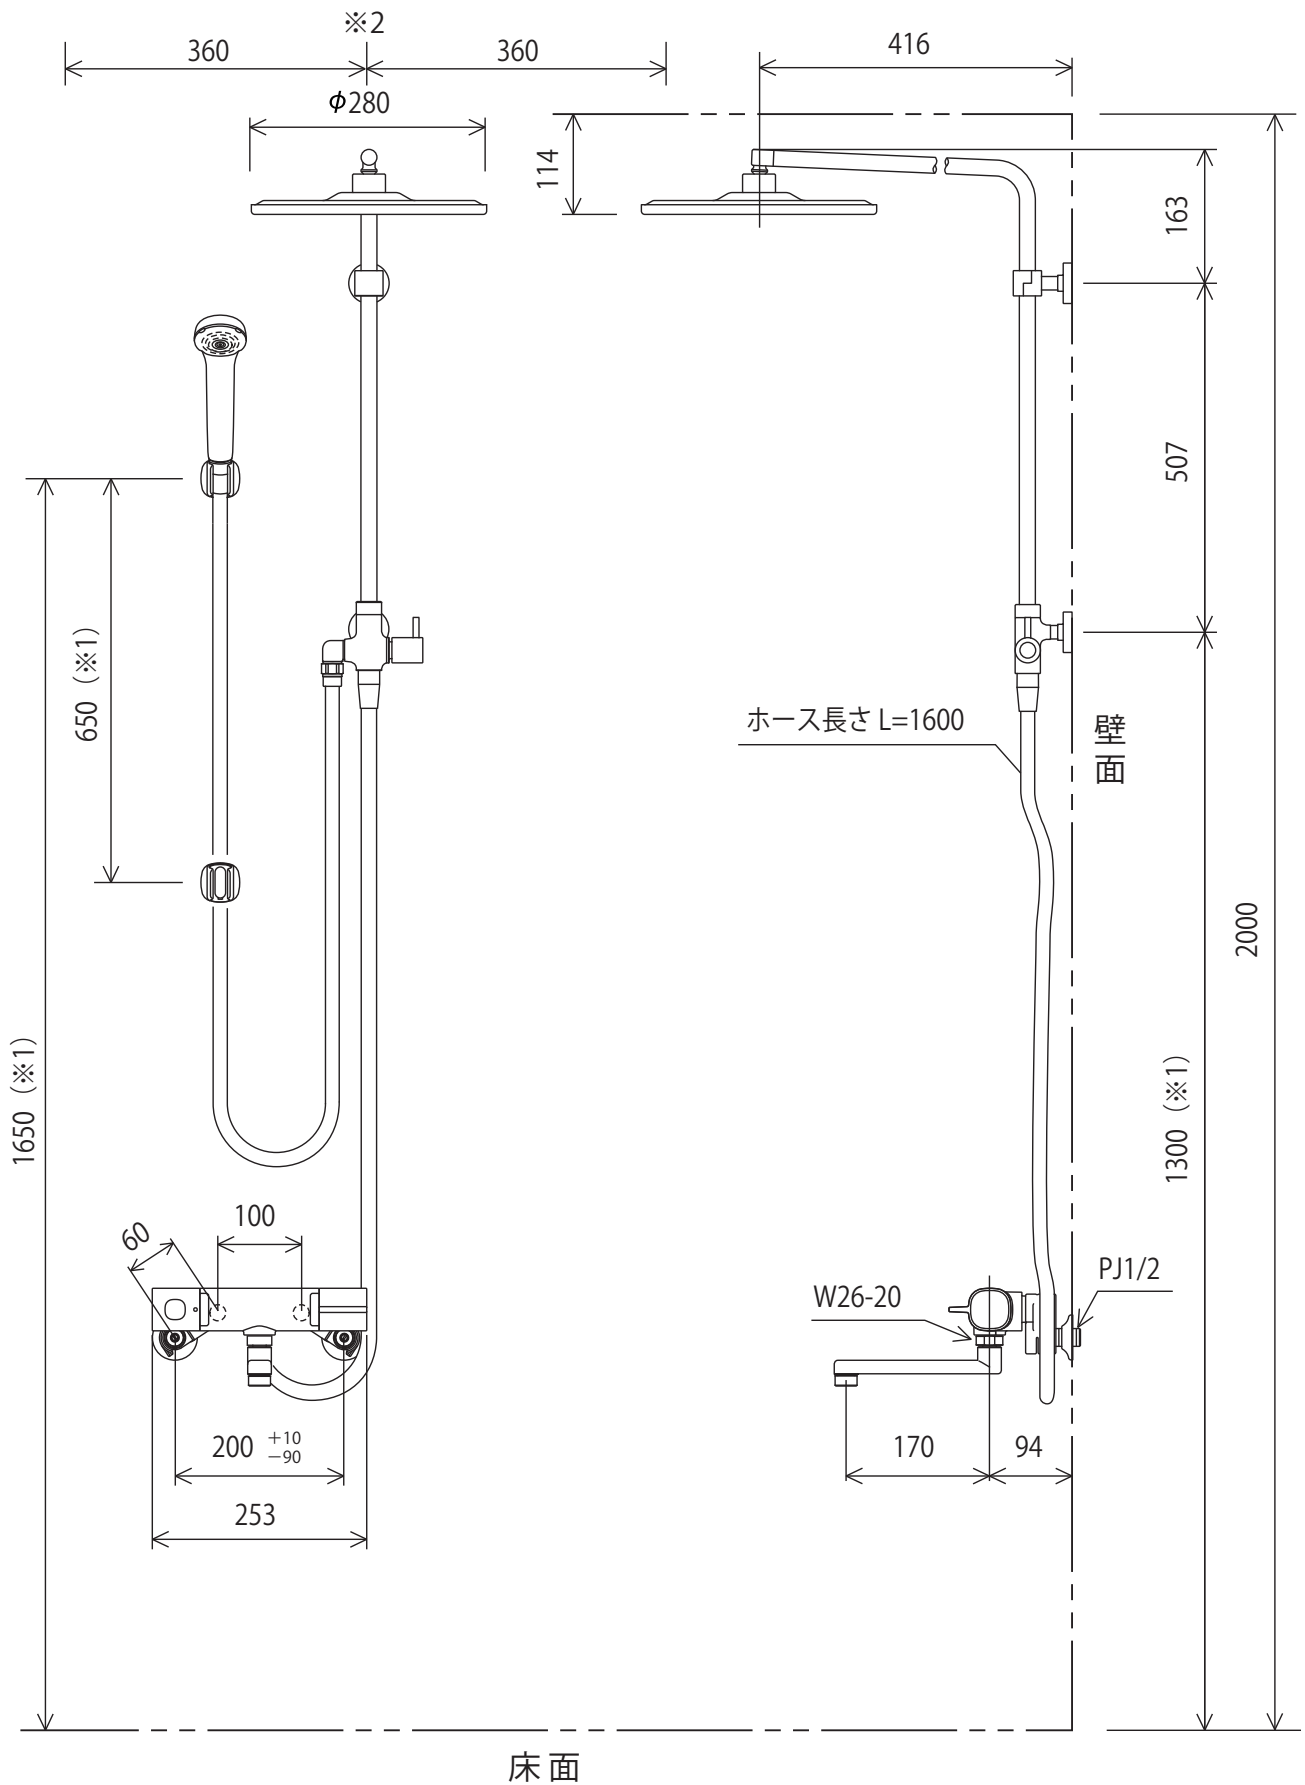

KF3130

- ※1 推奨寸法です。使用者の身長、天井高さなどを考慮のうえ、取り付けてください。
- ※2 取付中心の位置は、壁面から360mm以上離してください。左右に動かした時に接触することがあります。