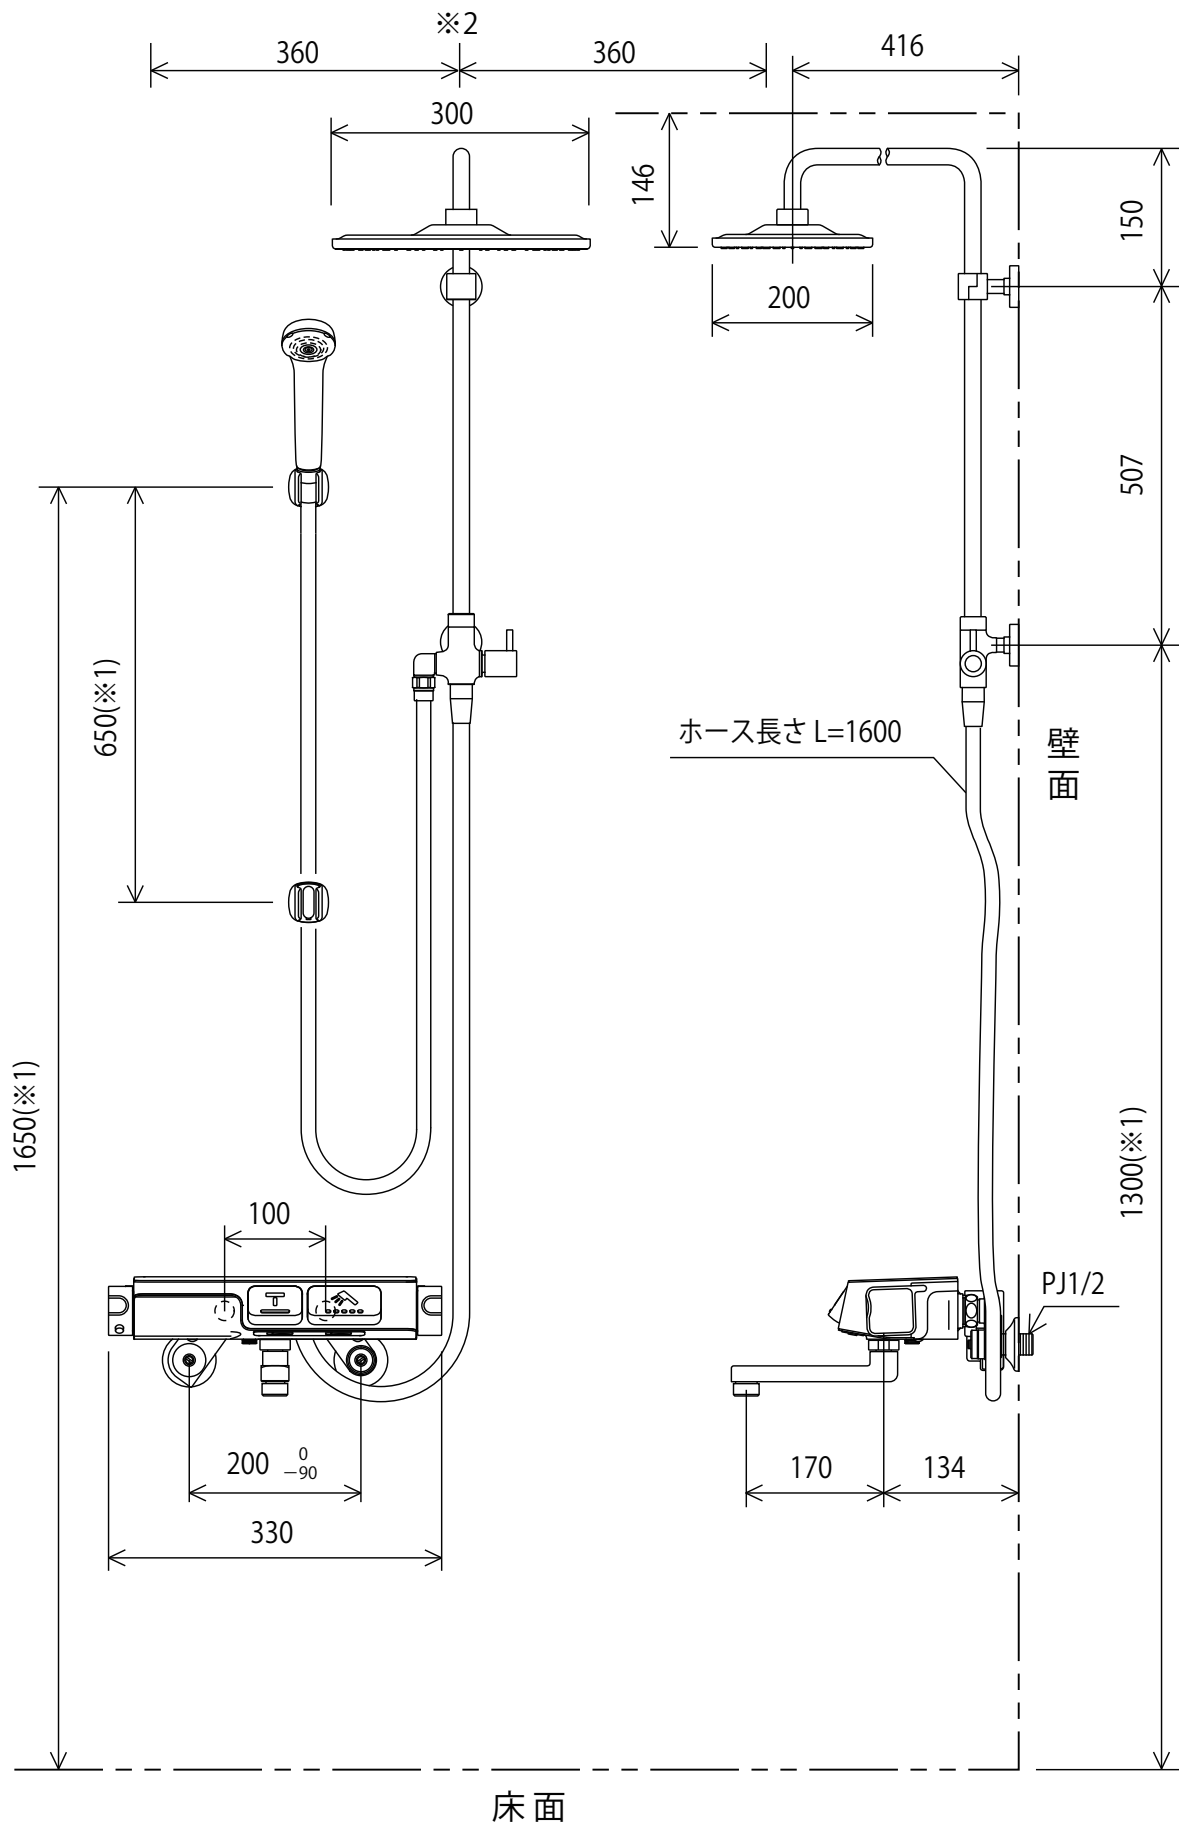

KF3170

- ※1 推奨寸法です。使用者の身長、天井高さなどを考慮のうえ、取り付けてください。
- ※2 取付中心の位置は、壁面から360mm以上離してください。左右に動かした時に接触することがあります。