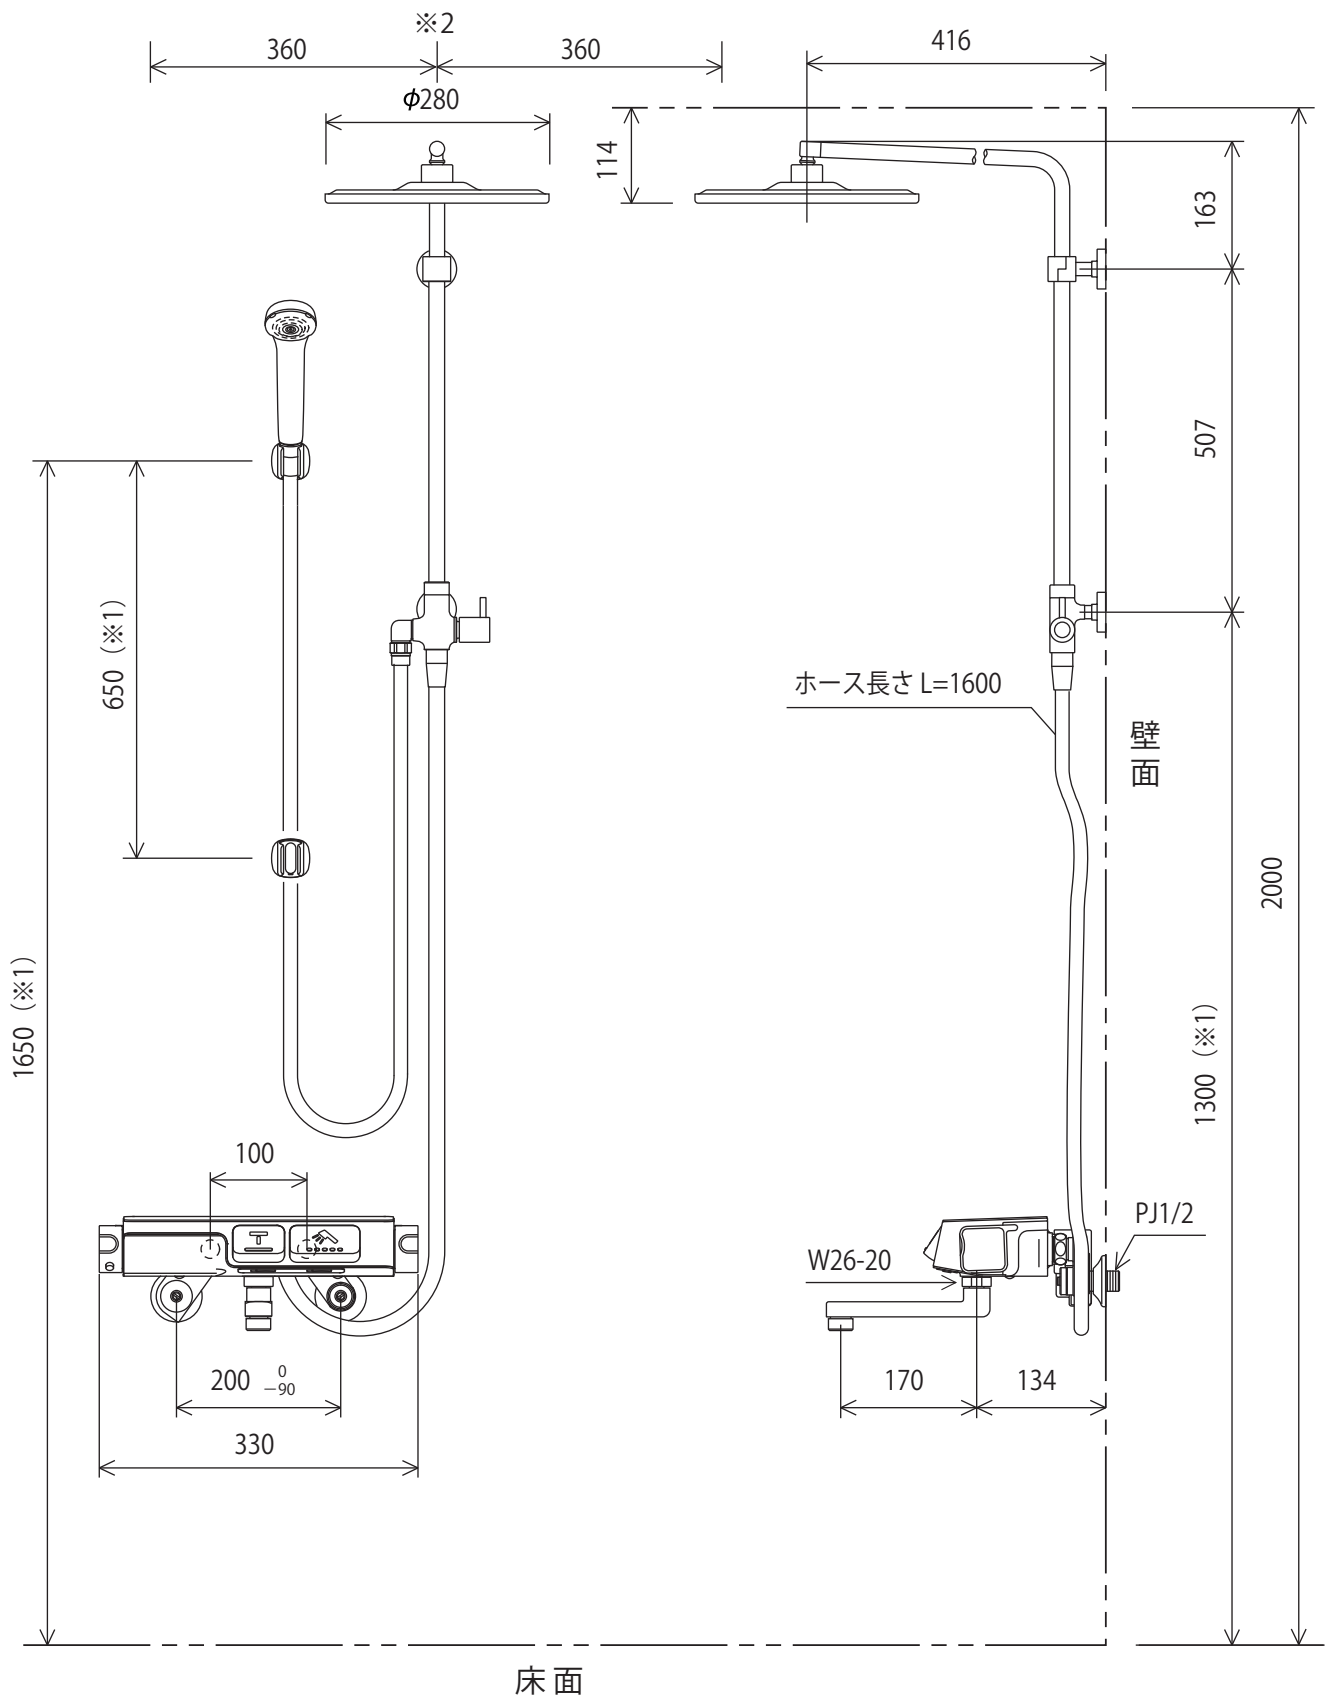

KF3180

- ※1 推奨寸法です。使用者の身長、天井高さなどを考慮のうえ、取り付けてください。
- ※2 取付中心の位置は、壁面から360mm以上離してください。
左右に動かした時に接触することがあります。