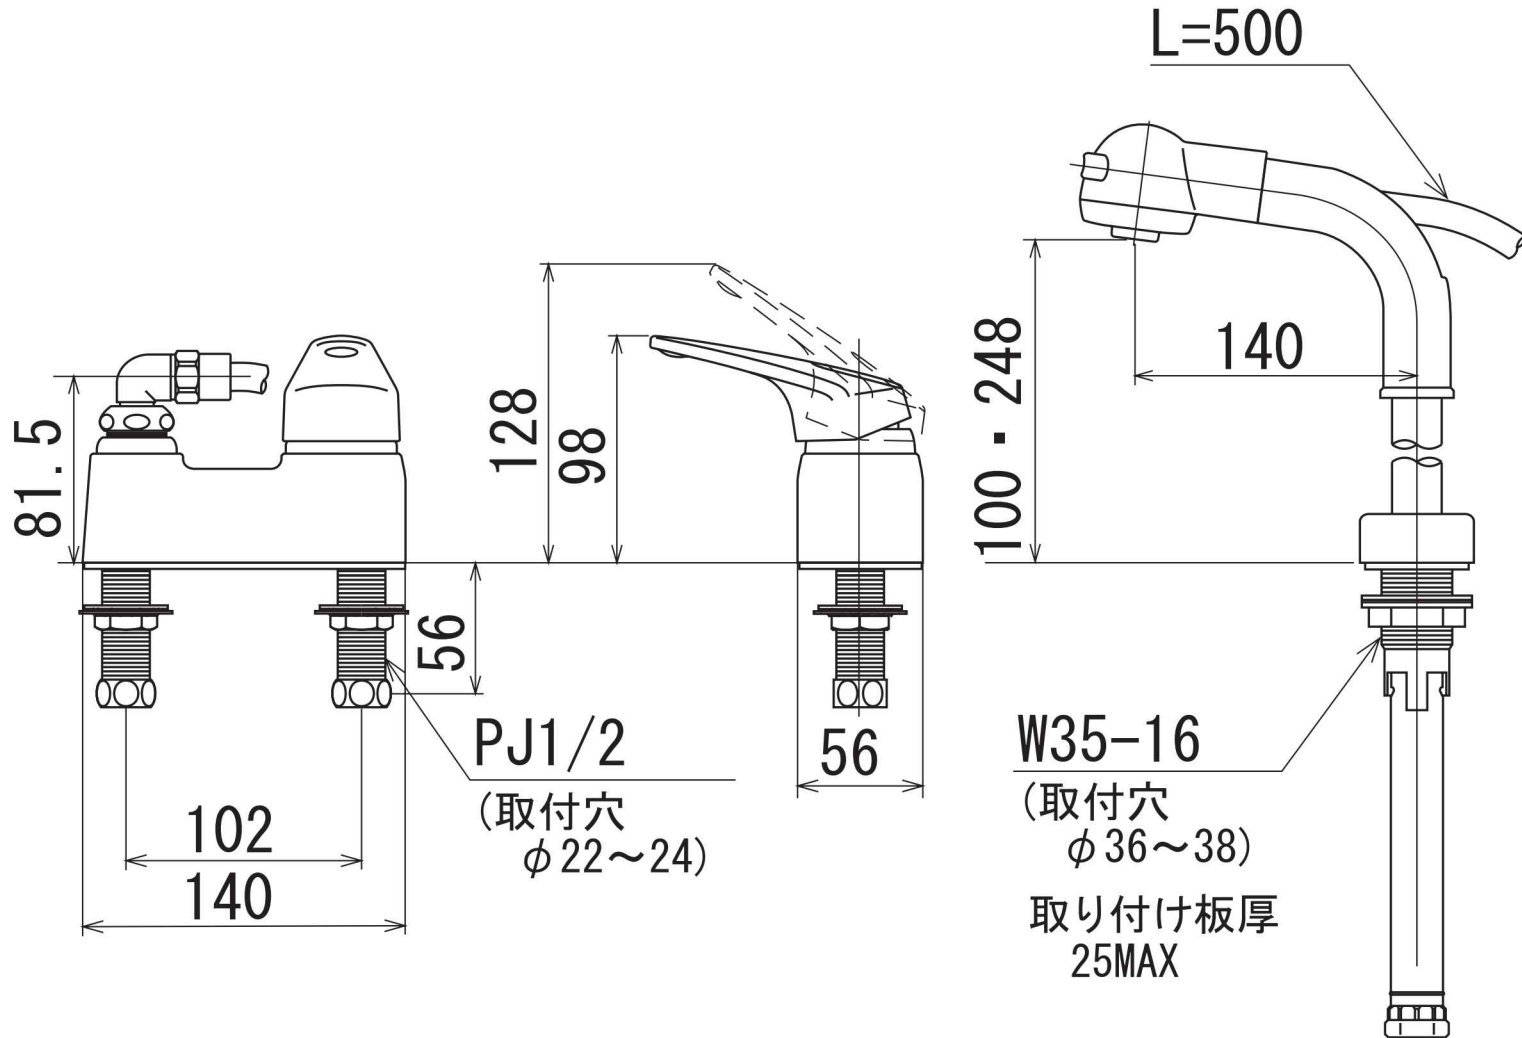

KF337SL

KF337SLの取付穴径

〈取付工具：本体G4、シャワースタンドG11〉