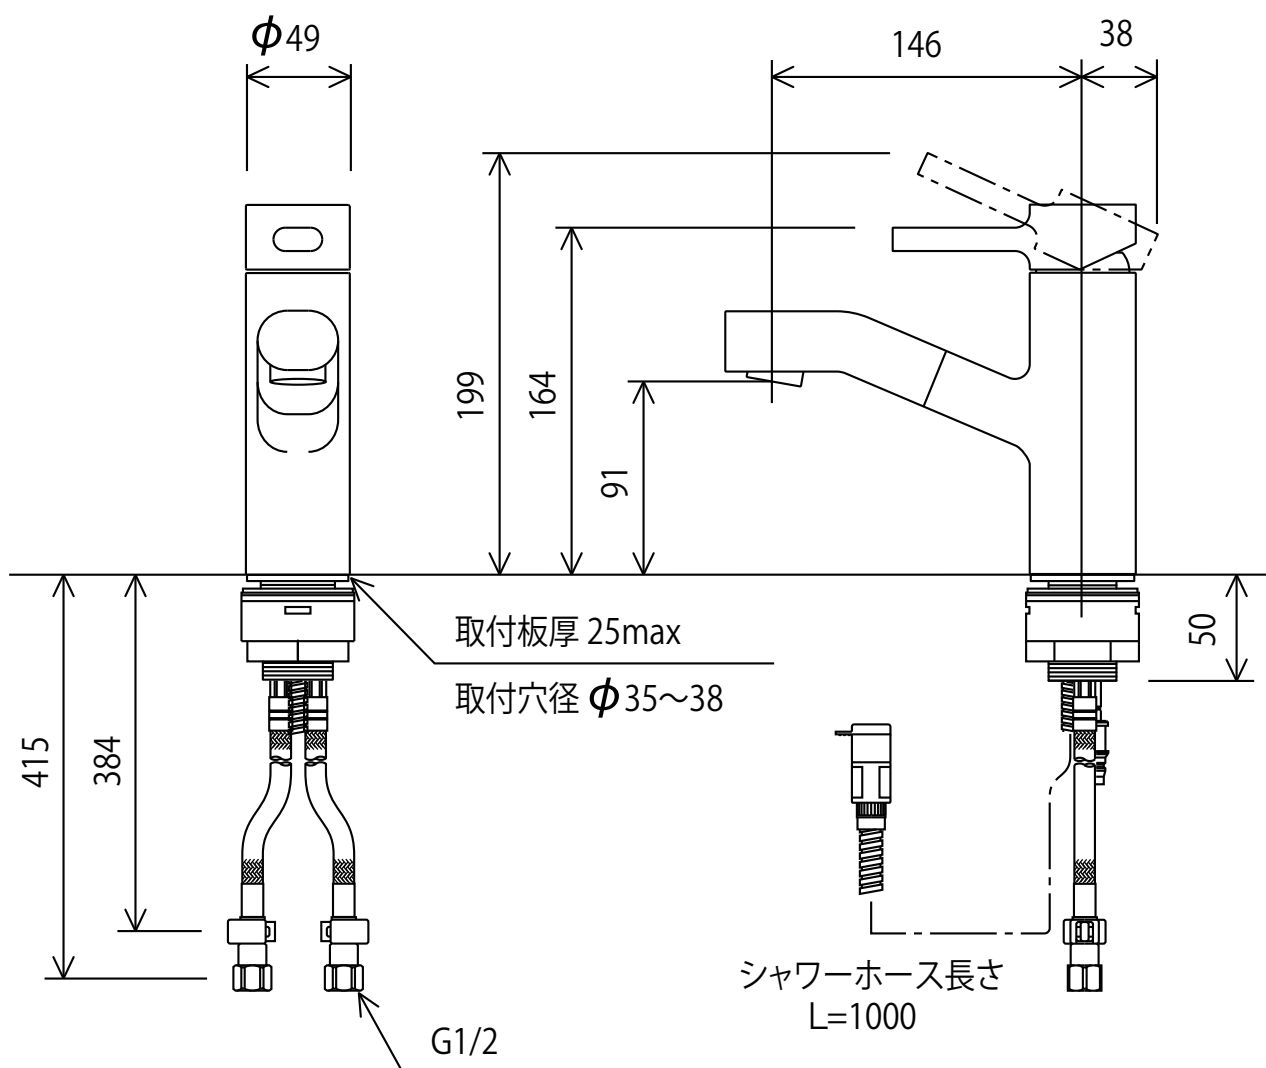

# KF909

※吐水口本体は左右に振れる仕様ではありません(固定式)

<取付工具 G11 >