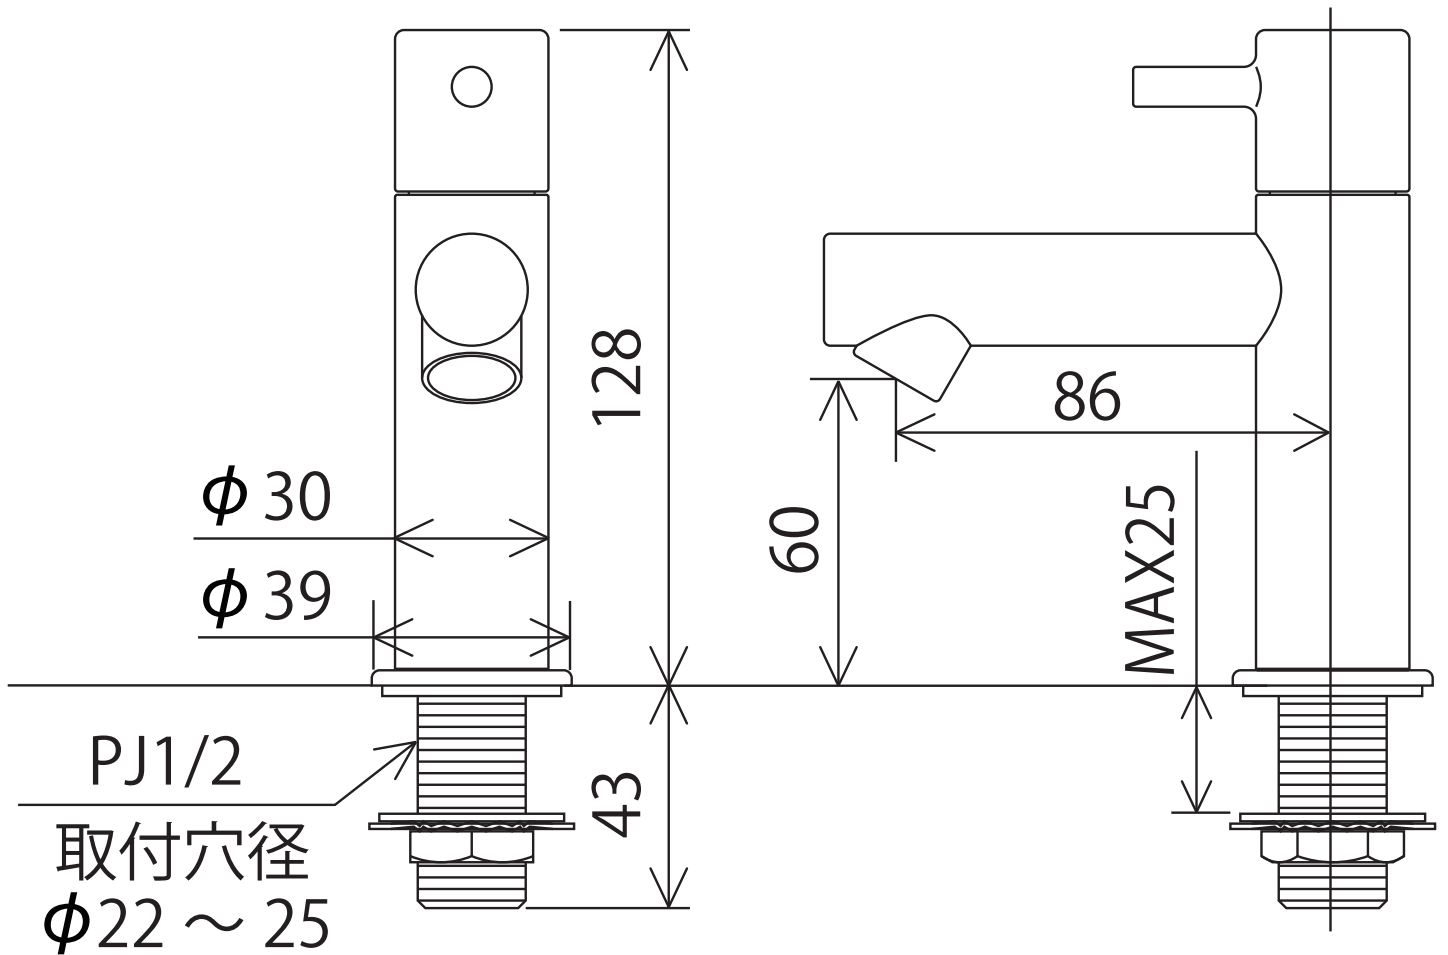

KL180D12(M4)(M5)

※吐水口本体は左右に振れる仕様ではありません（固定式）

〈取付工具 G4〉