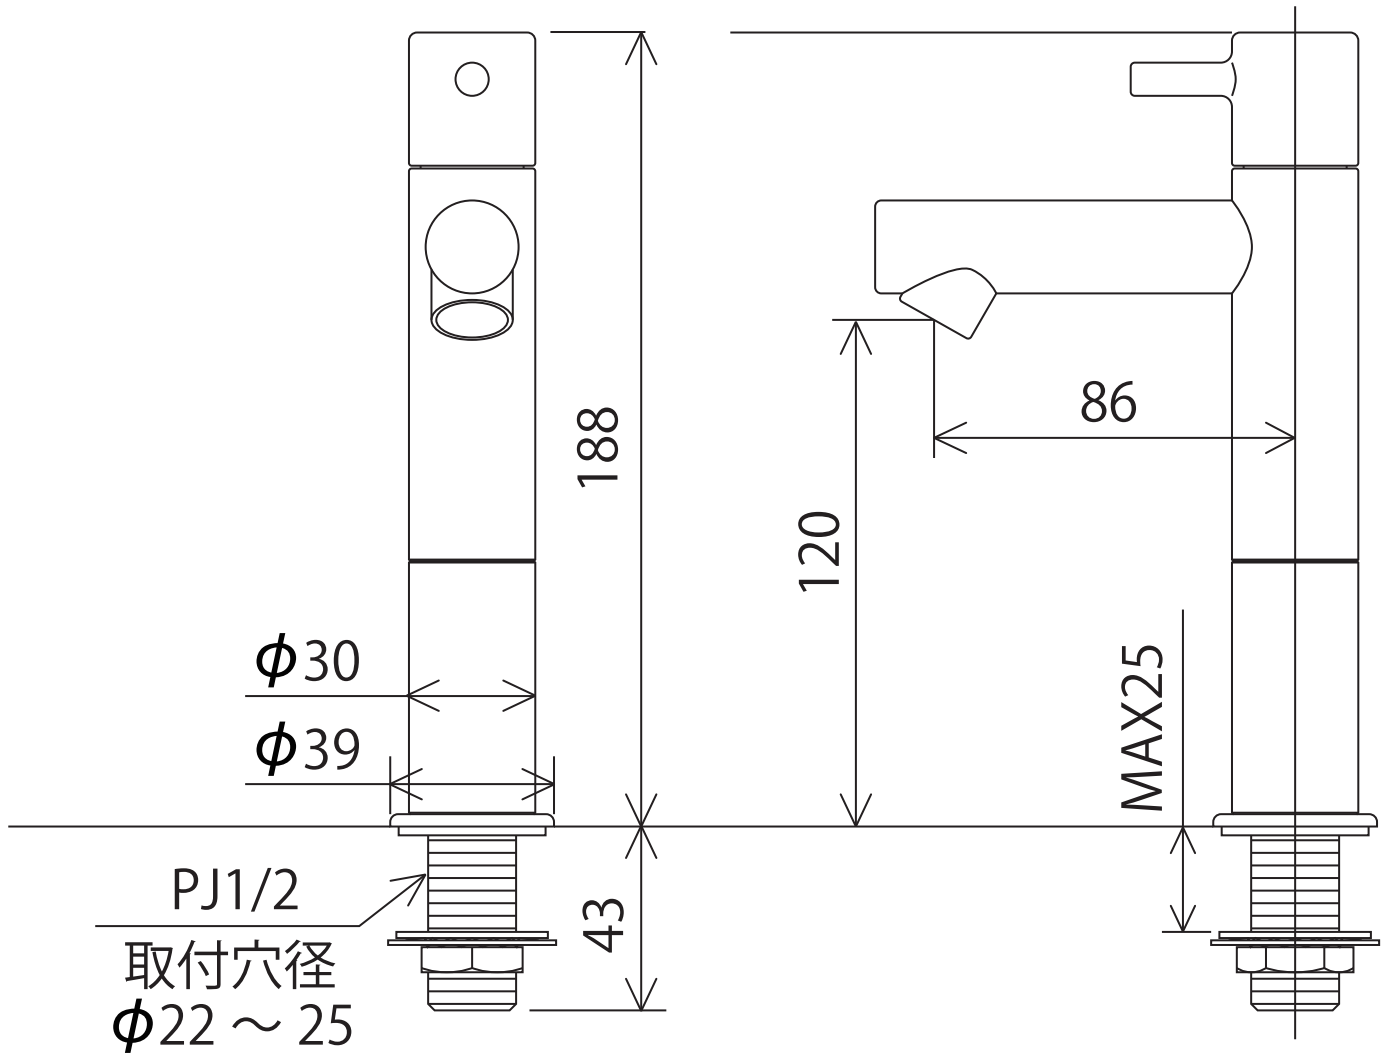

# KL180D18(M4)(M5)

※吐水口本体は左右に振れる仕様ではありません（固定式）

〈取付工具 G4〉