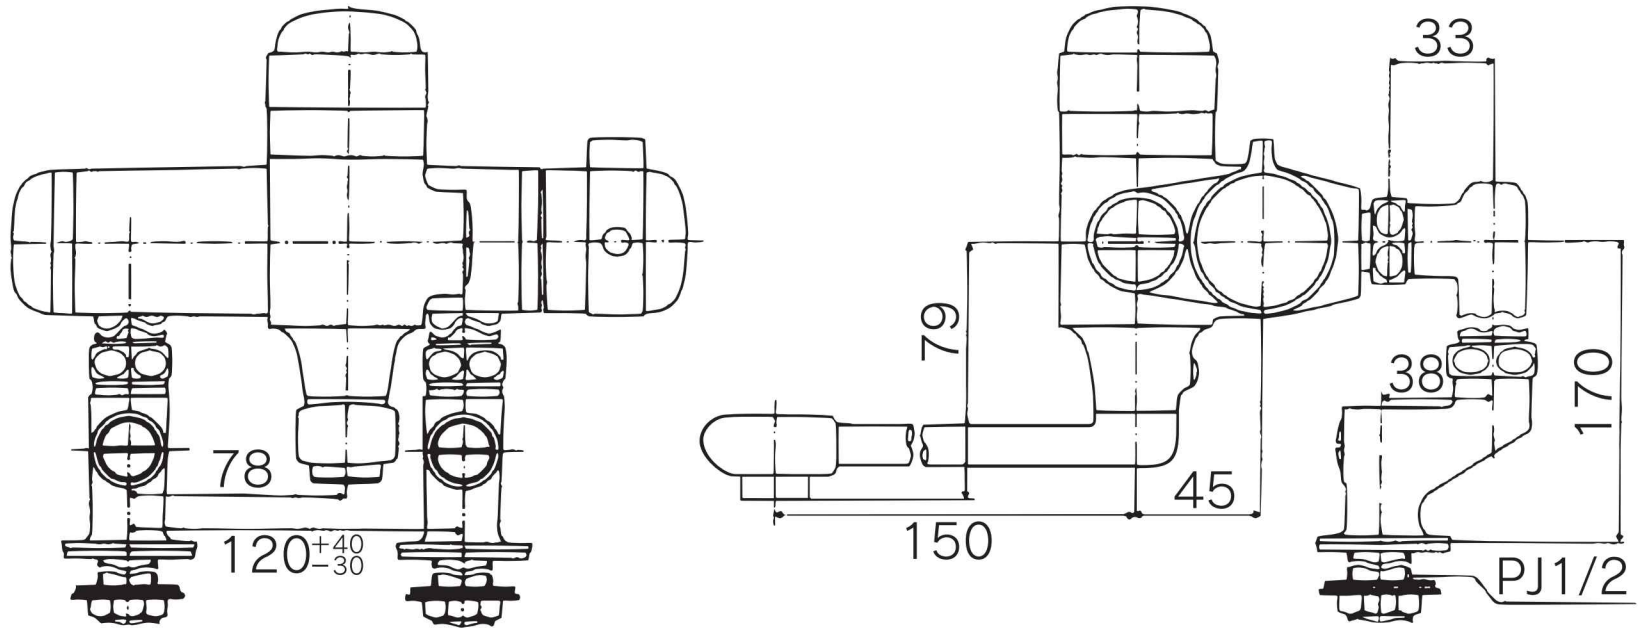

# KM150VTL

※1回の最大設定量は約300ℓです

<取付工具G4>