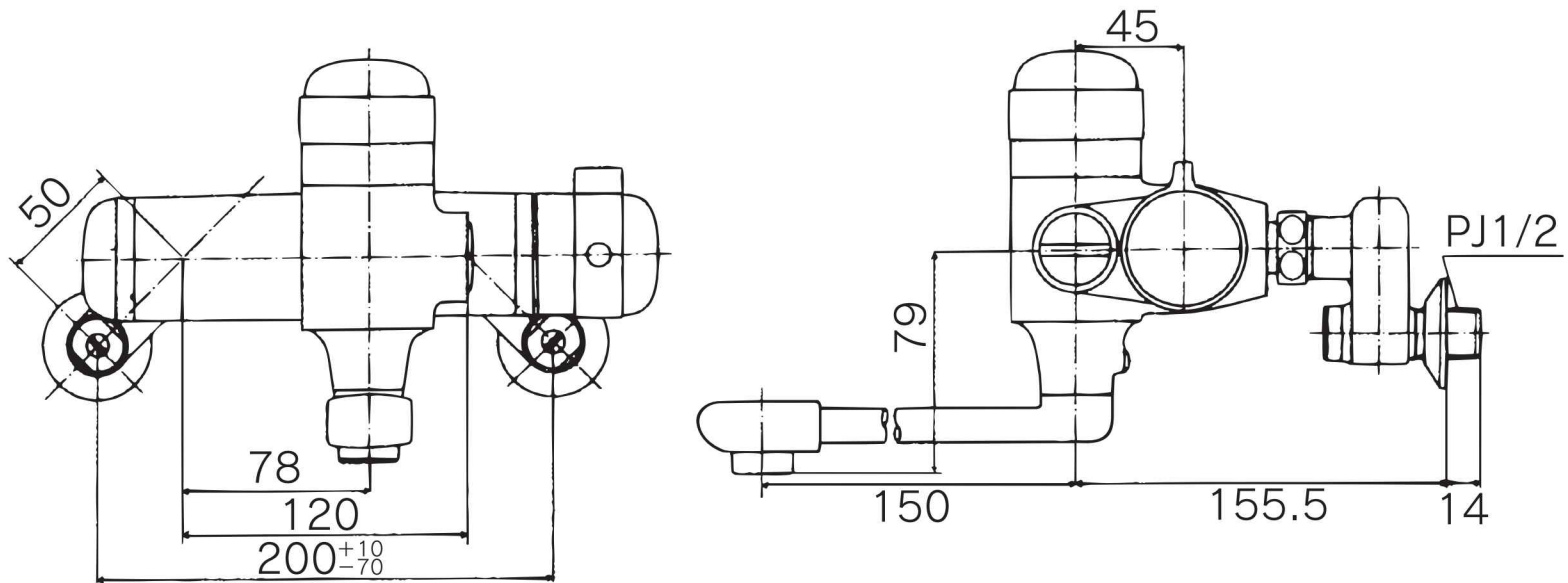

KM150

※1回の最大設定量は約300ℓです