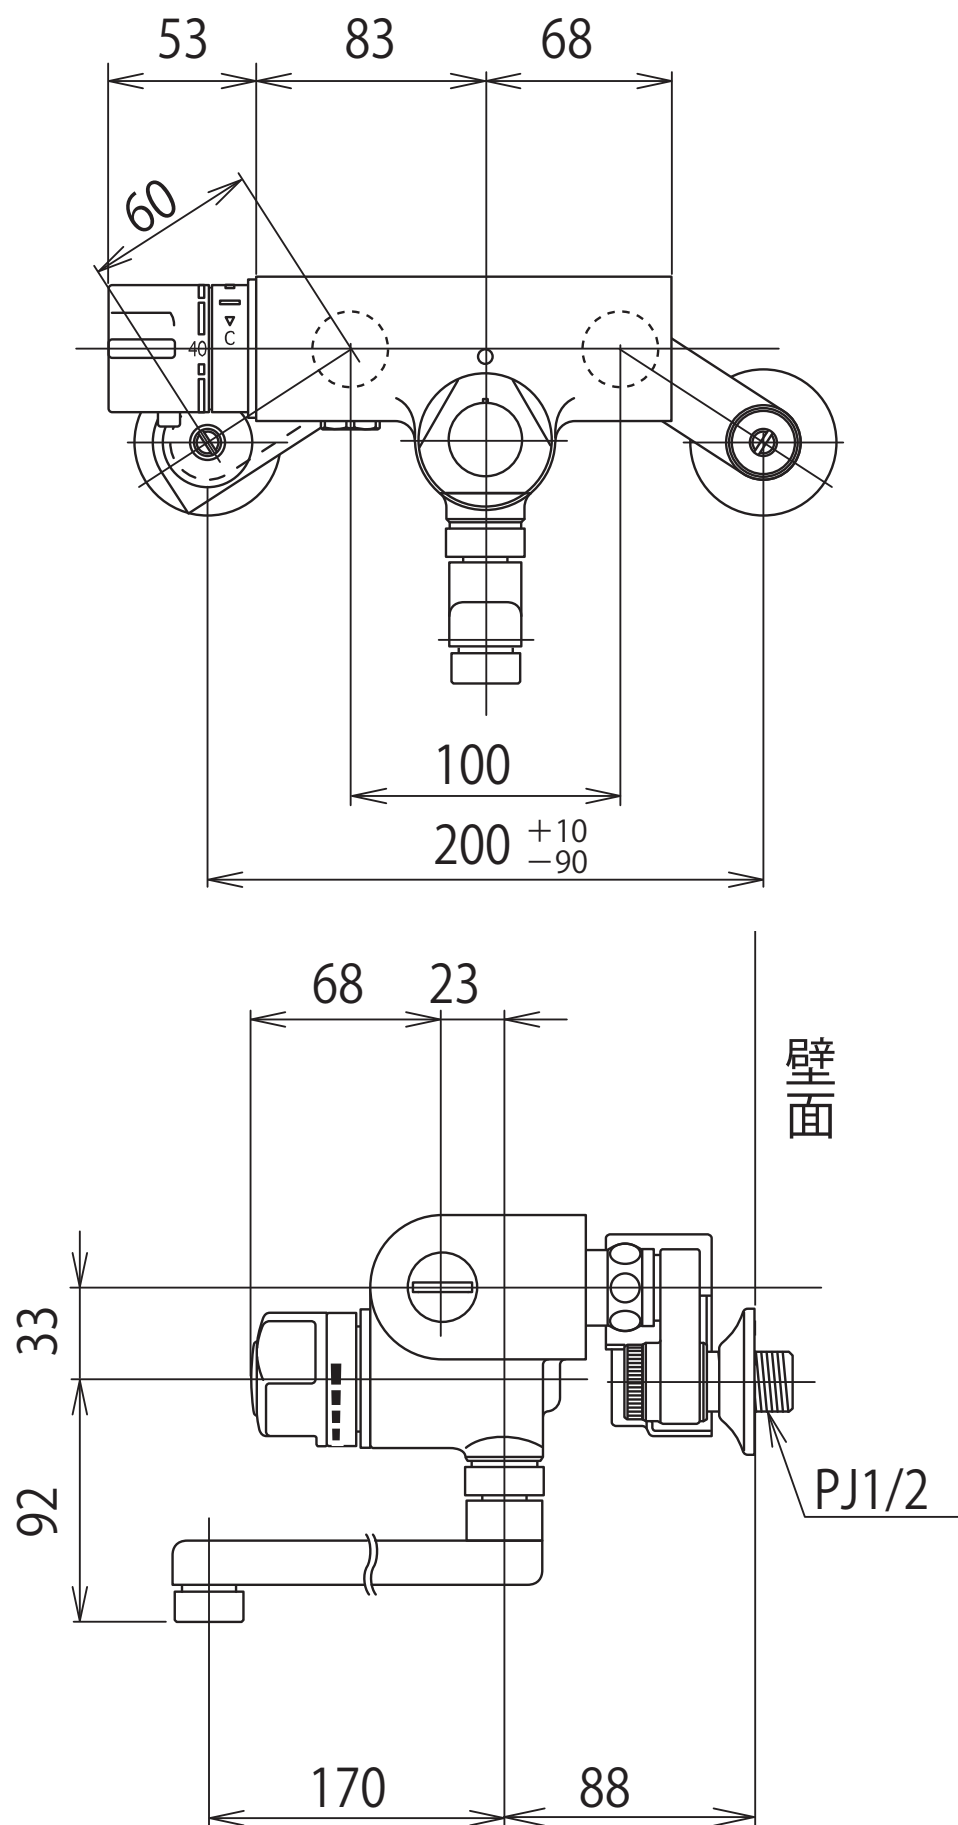

KM159G

※1回の最大設定量は約400ℓです