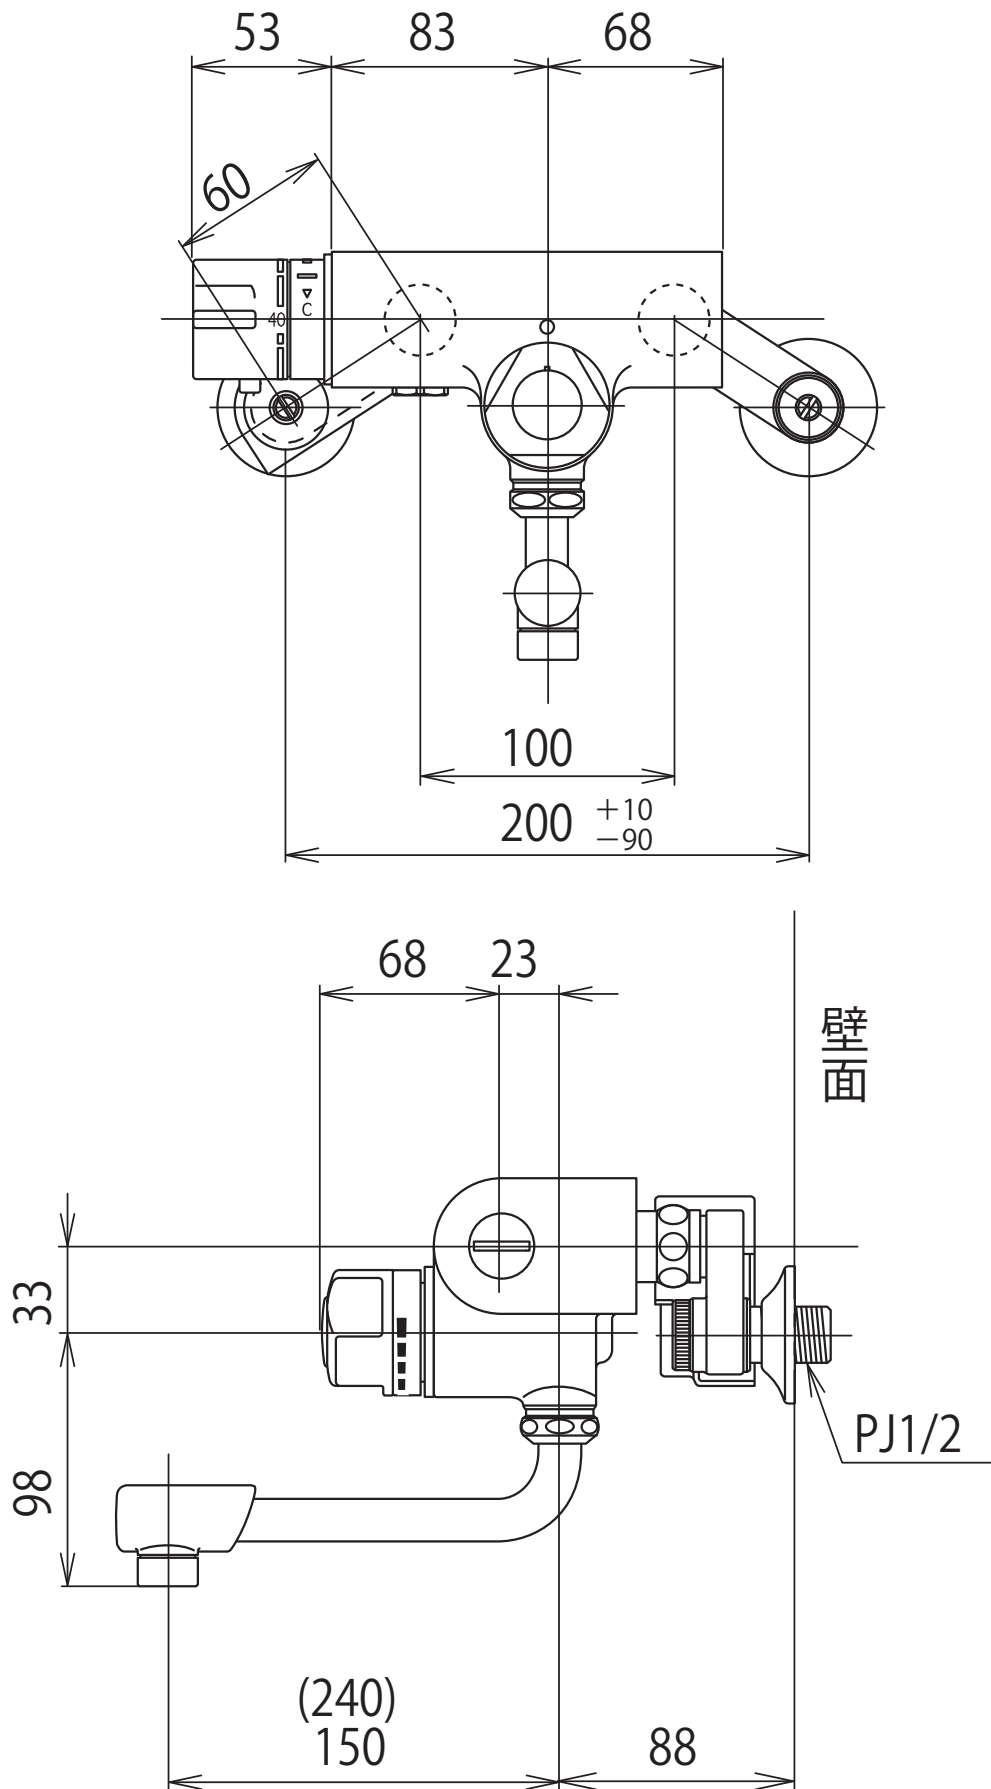

KM159(R2)

※1回の最大設定量は約400ℓです