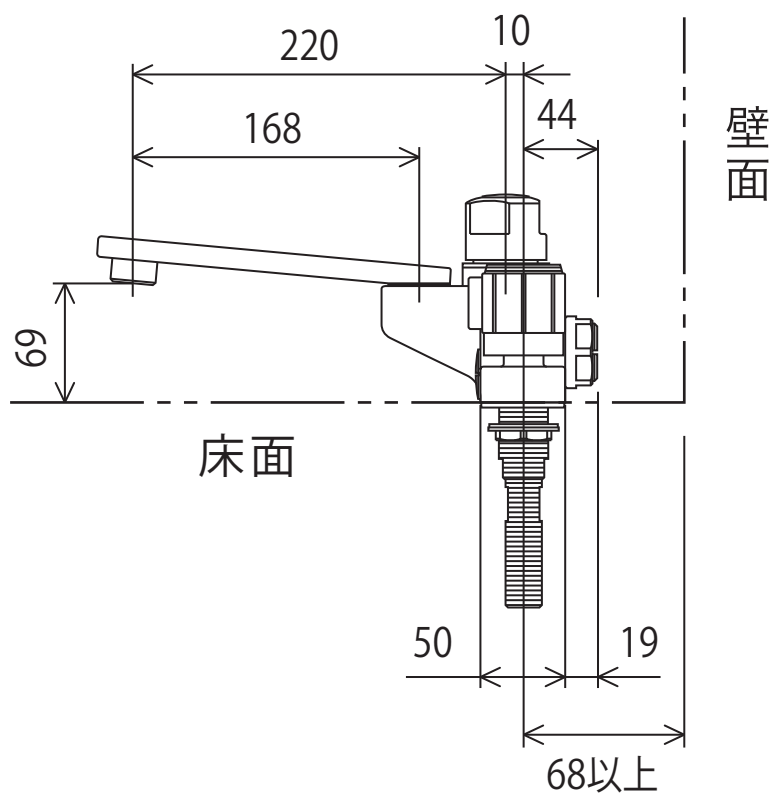

KM296

※1回の最大設定量は約400ℓです
〈取付工具 G10〉