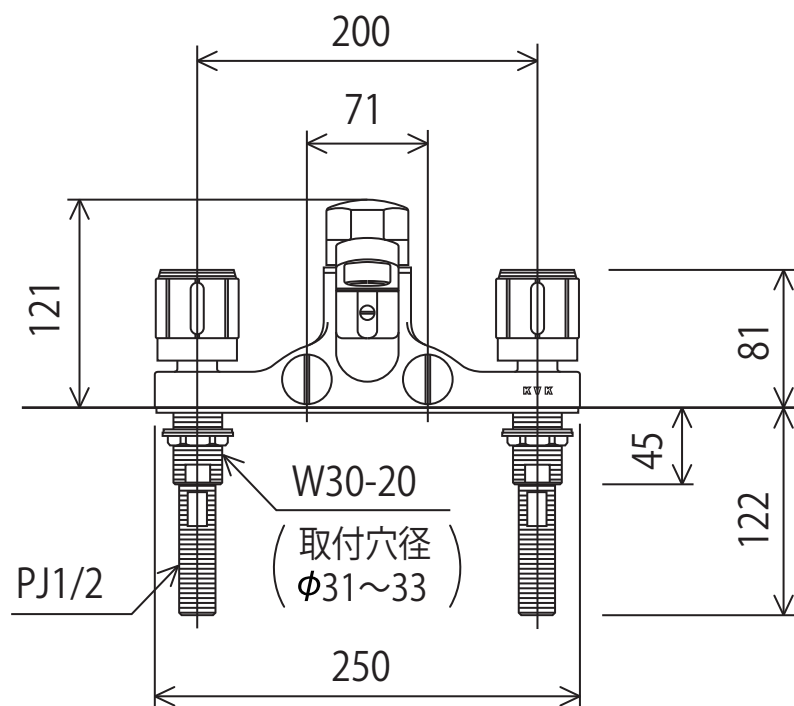

KM296

※1回の最大設定量は約400ℓです
〈取付工具 G10〉