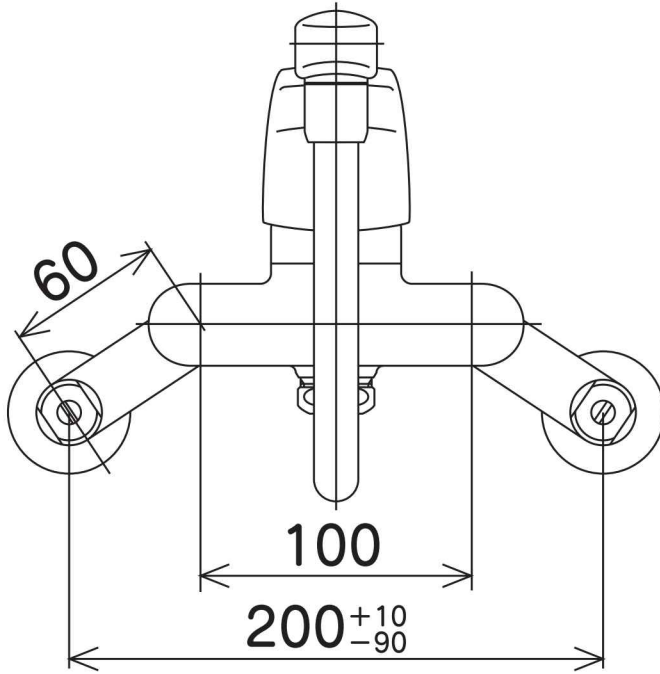

# KM300ASH

## 整流器キャップ W22-20