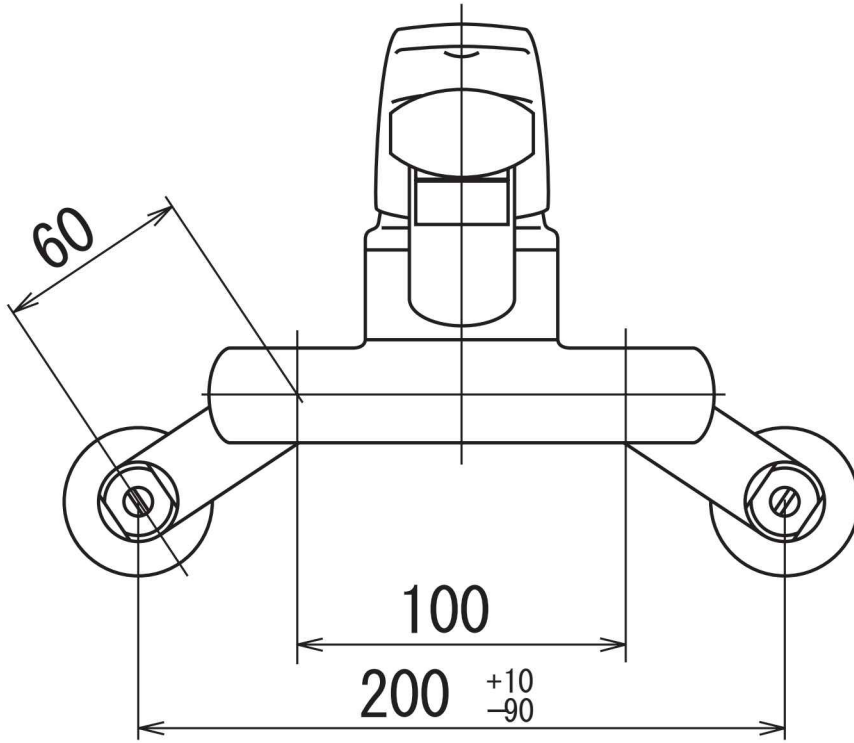

KM340AS(G)

整流器キャップ
W22 -20