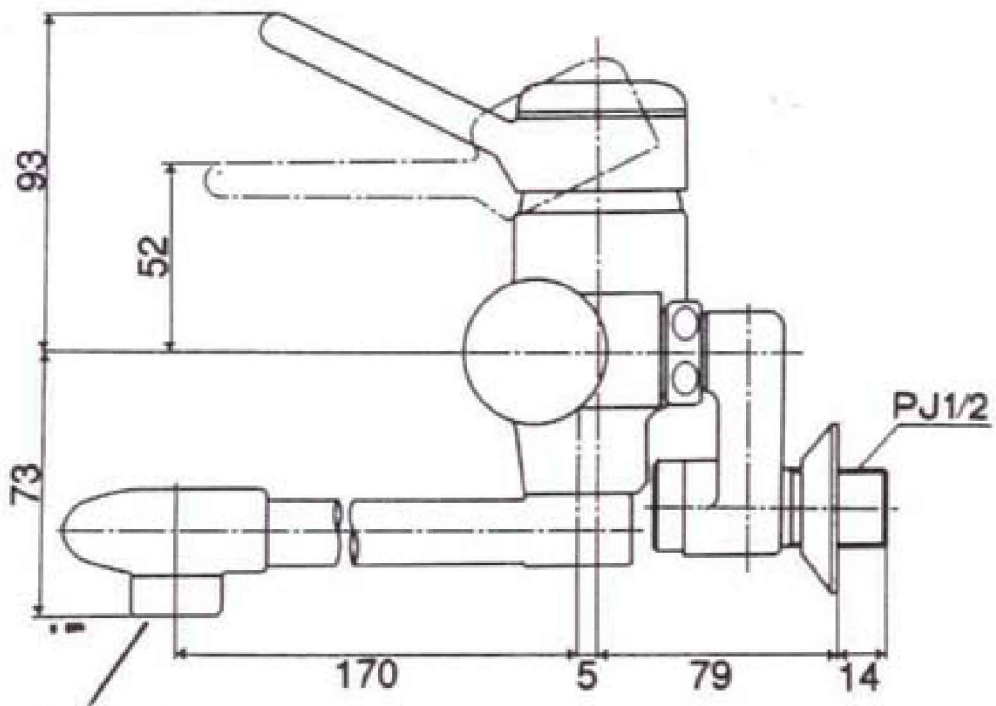

KM500

整流器キャップ
W22山20