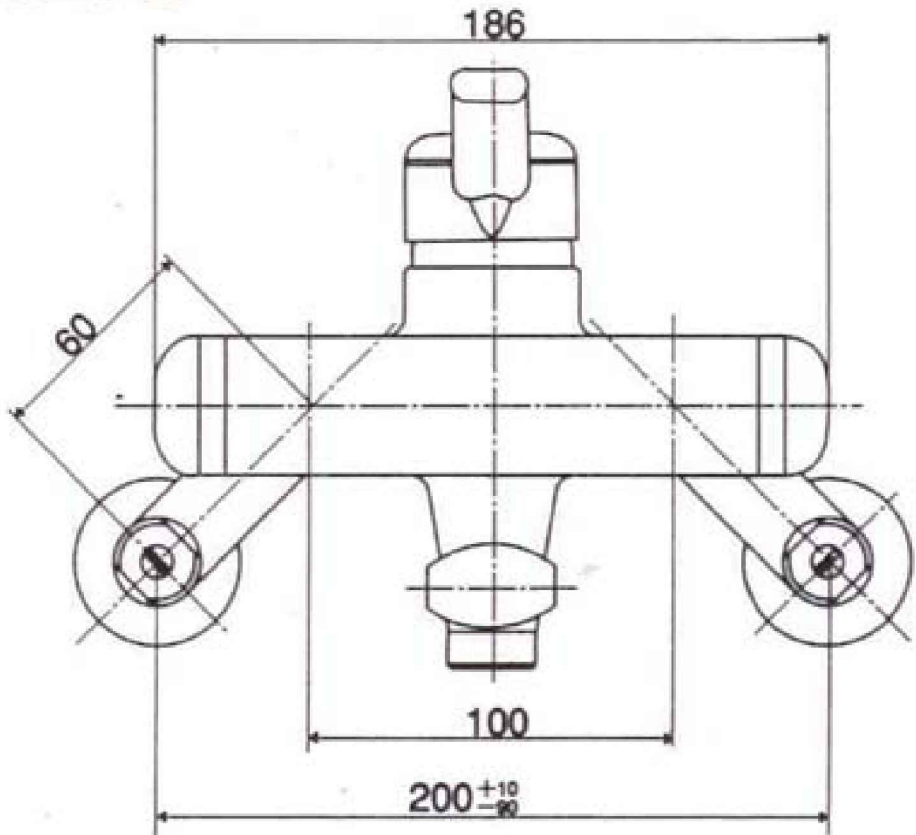

KM500

整流器キャップ
W22山20