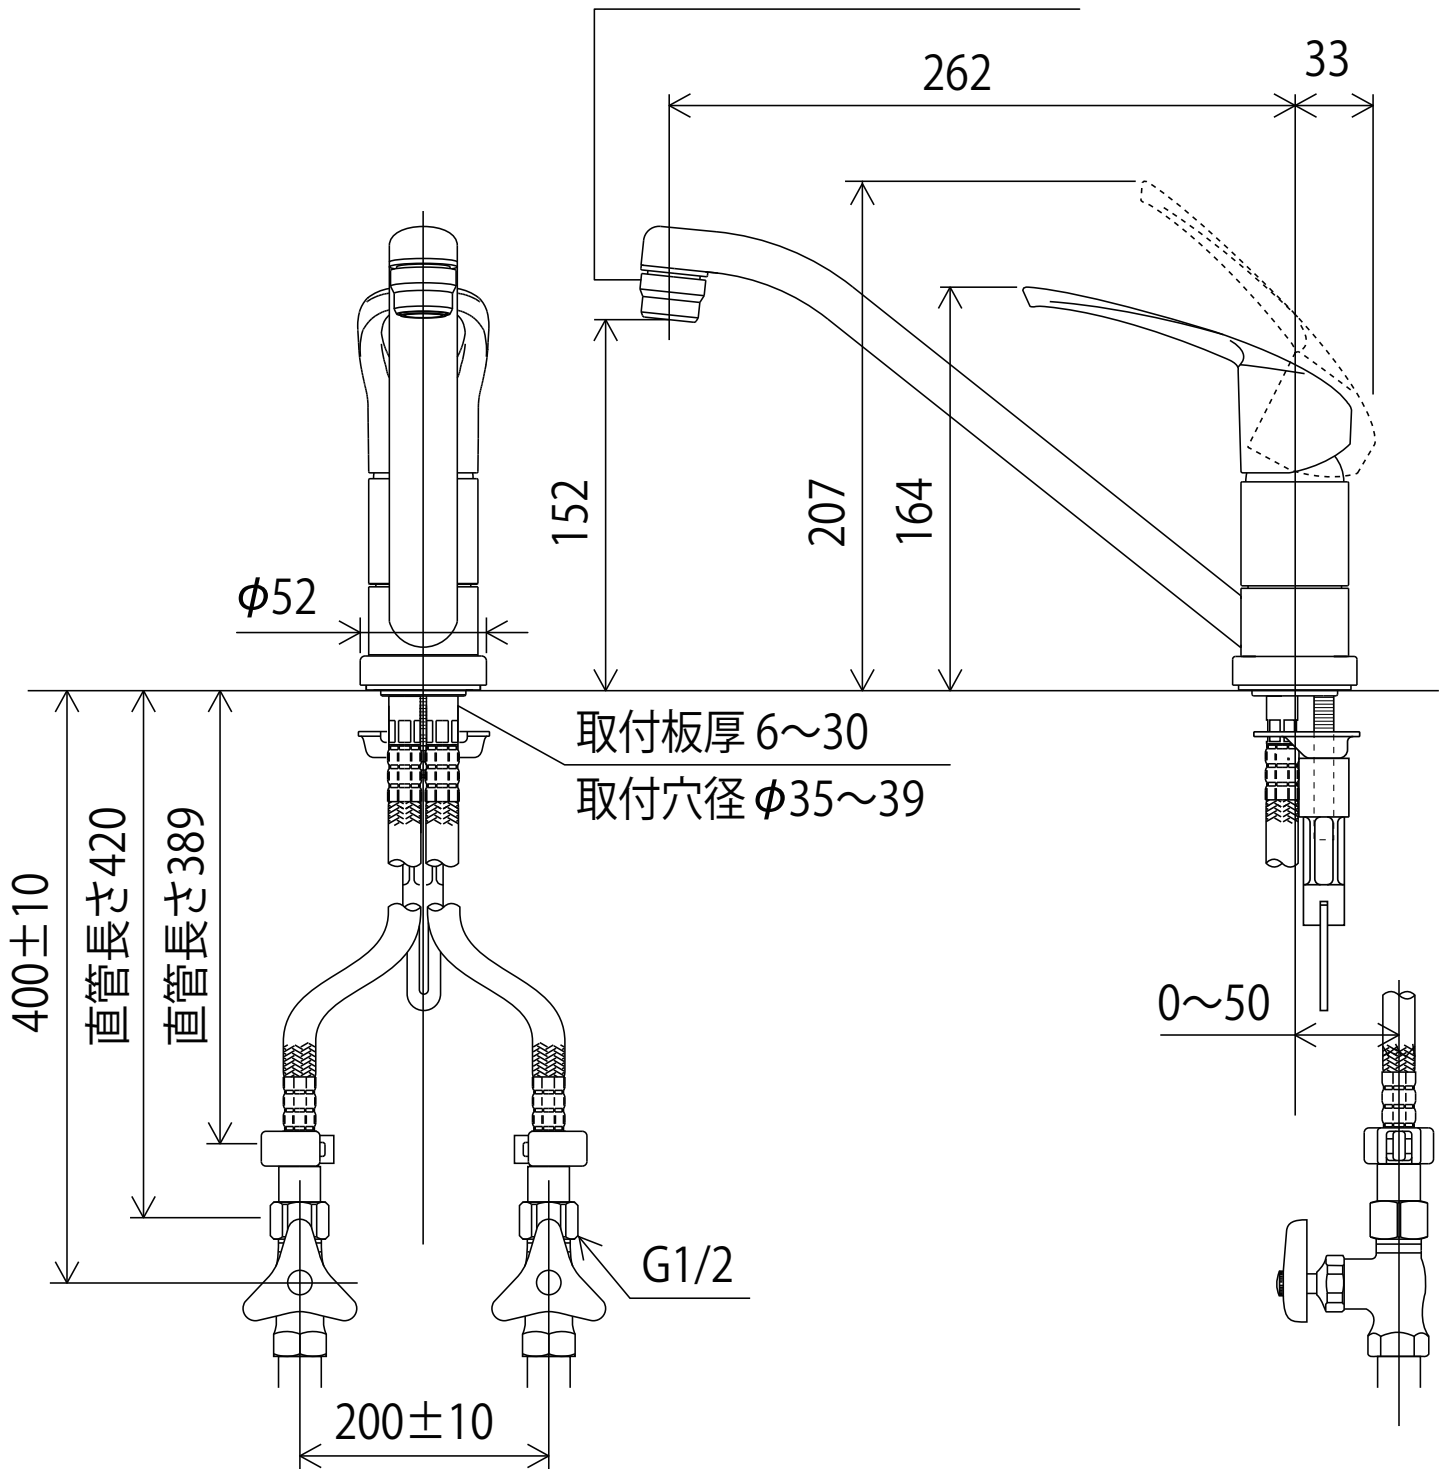

# KM5011TCK

泡沫器キャップ W22-20

- ※ブレードホースの延長用ソケット(L=48mm)1個同梱
- ※止水栓は含まれません