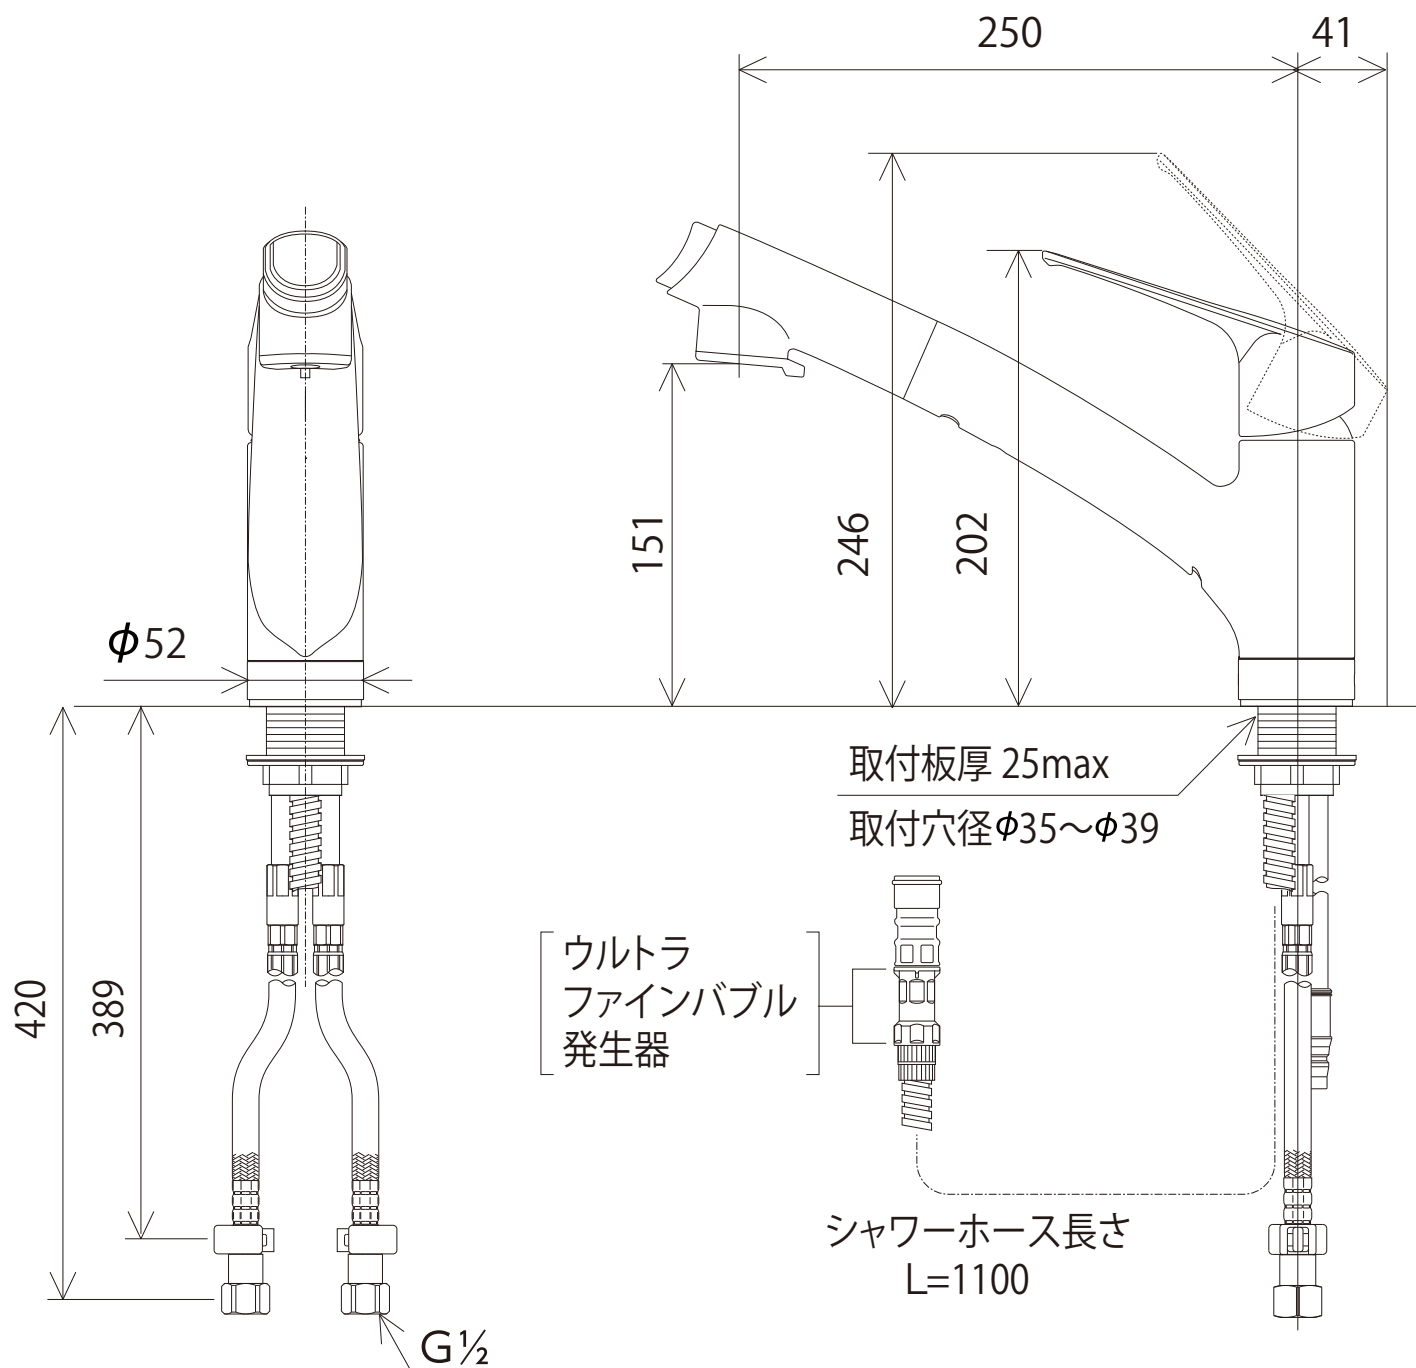

# KM5021TBECHS

<取付工具 KPS955 >