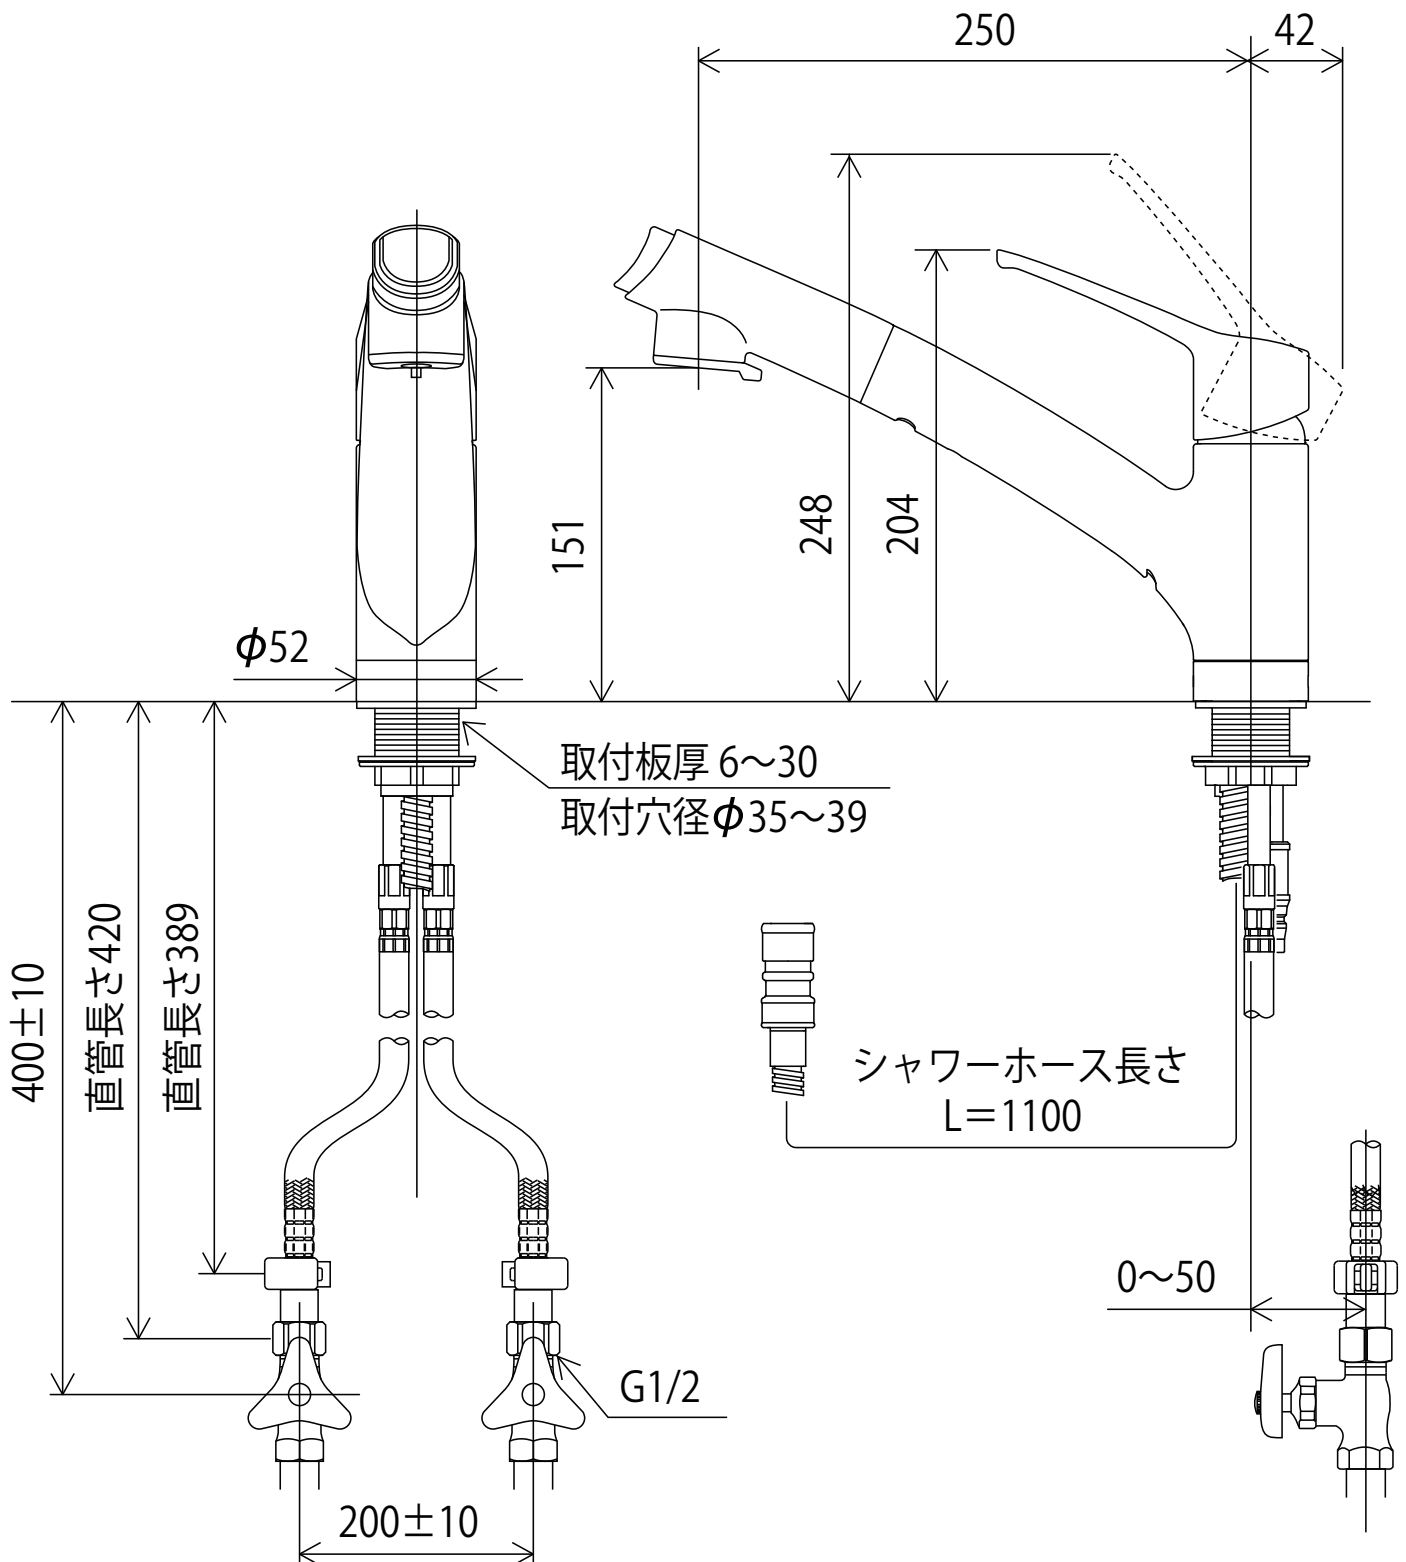

KM5021TCK

※ブレードホースの延長用ソケット(L=48mm)1個同梱

※止水栓は含まれません

〈取付工具 KPS955〉

株式会社 **KVK**