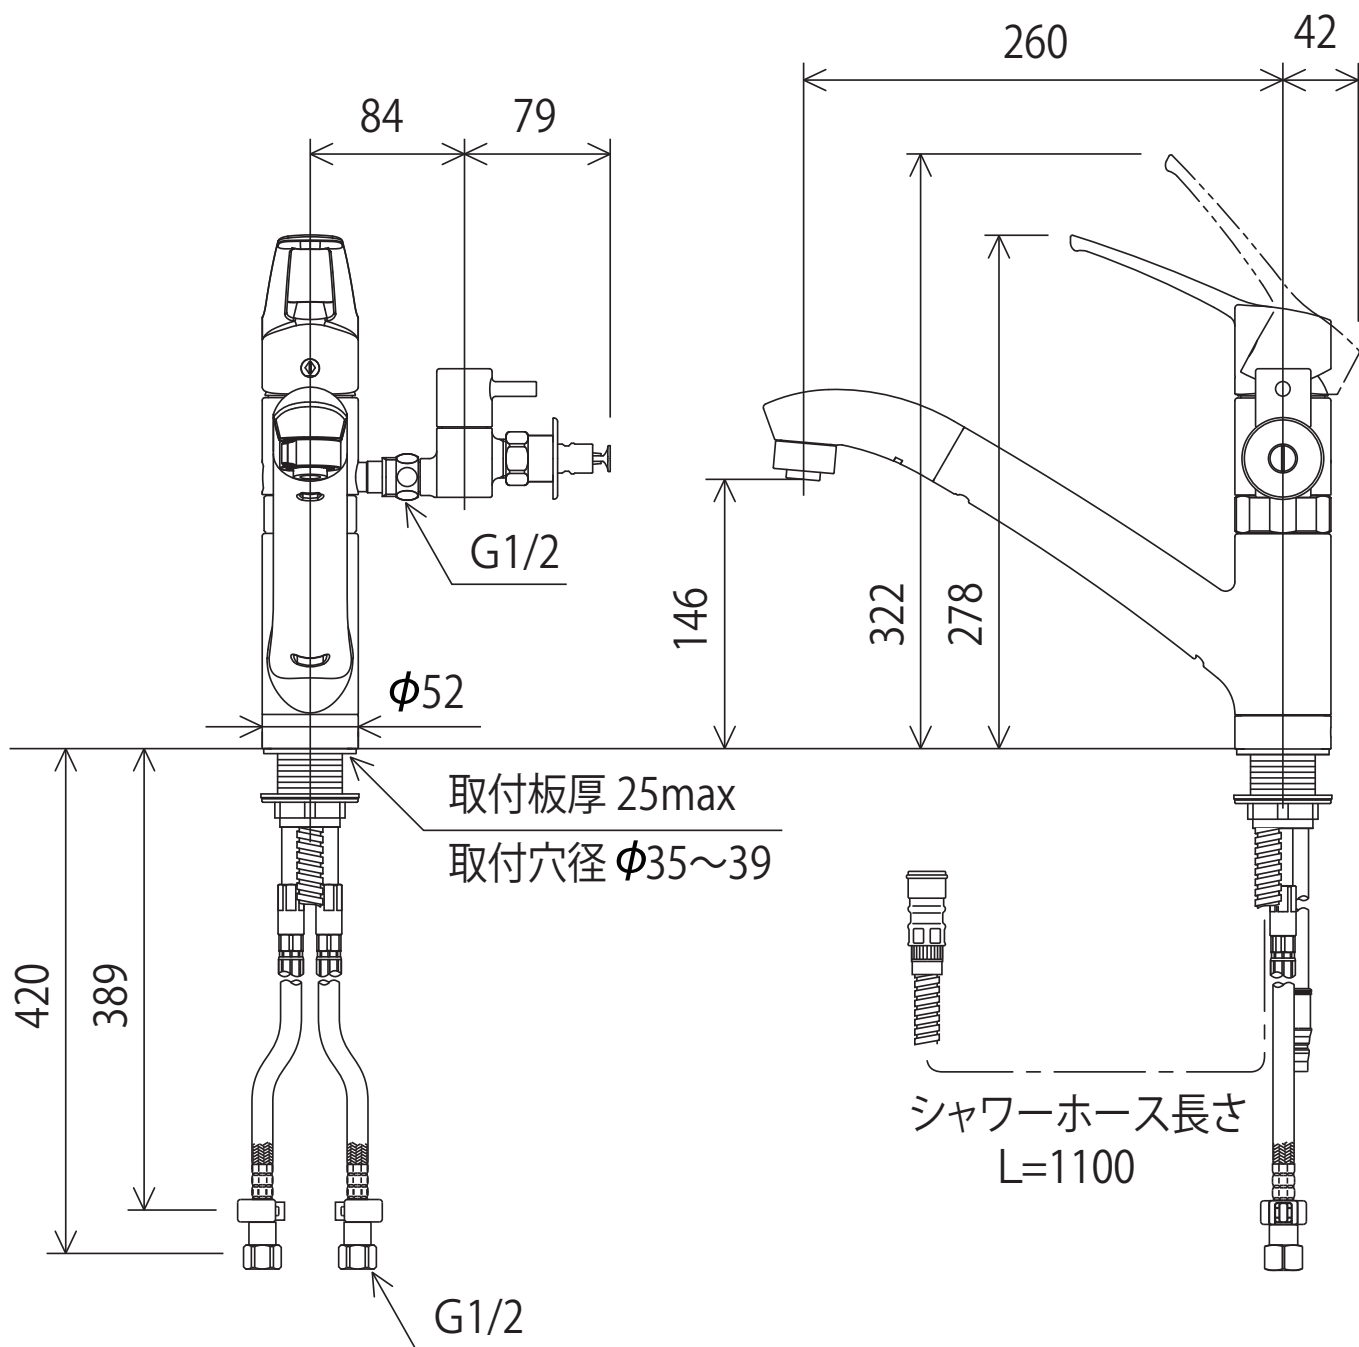

KM5031TTU(N)

※KM5031TTNは分岐止水栓を含みません。

<取付工具 KPS955 >