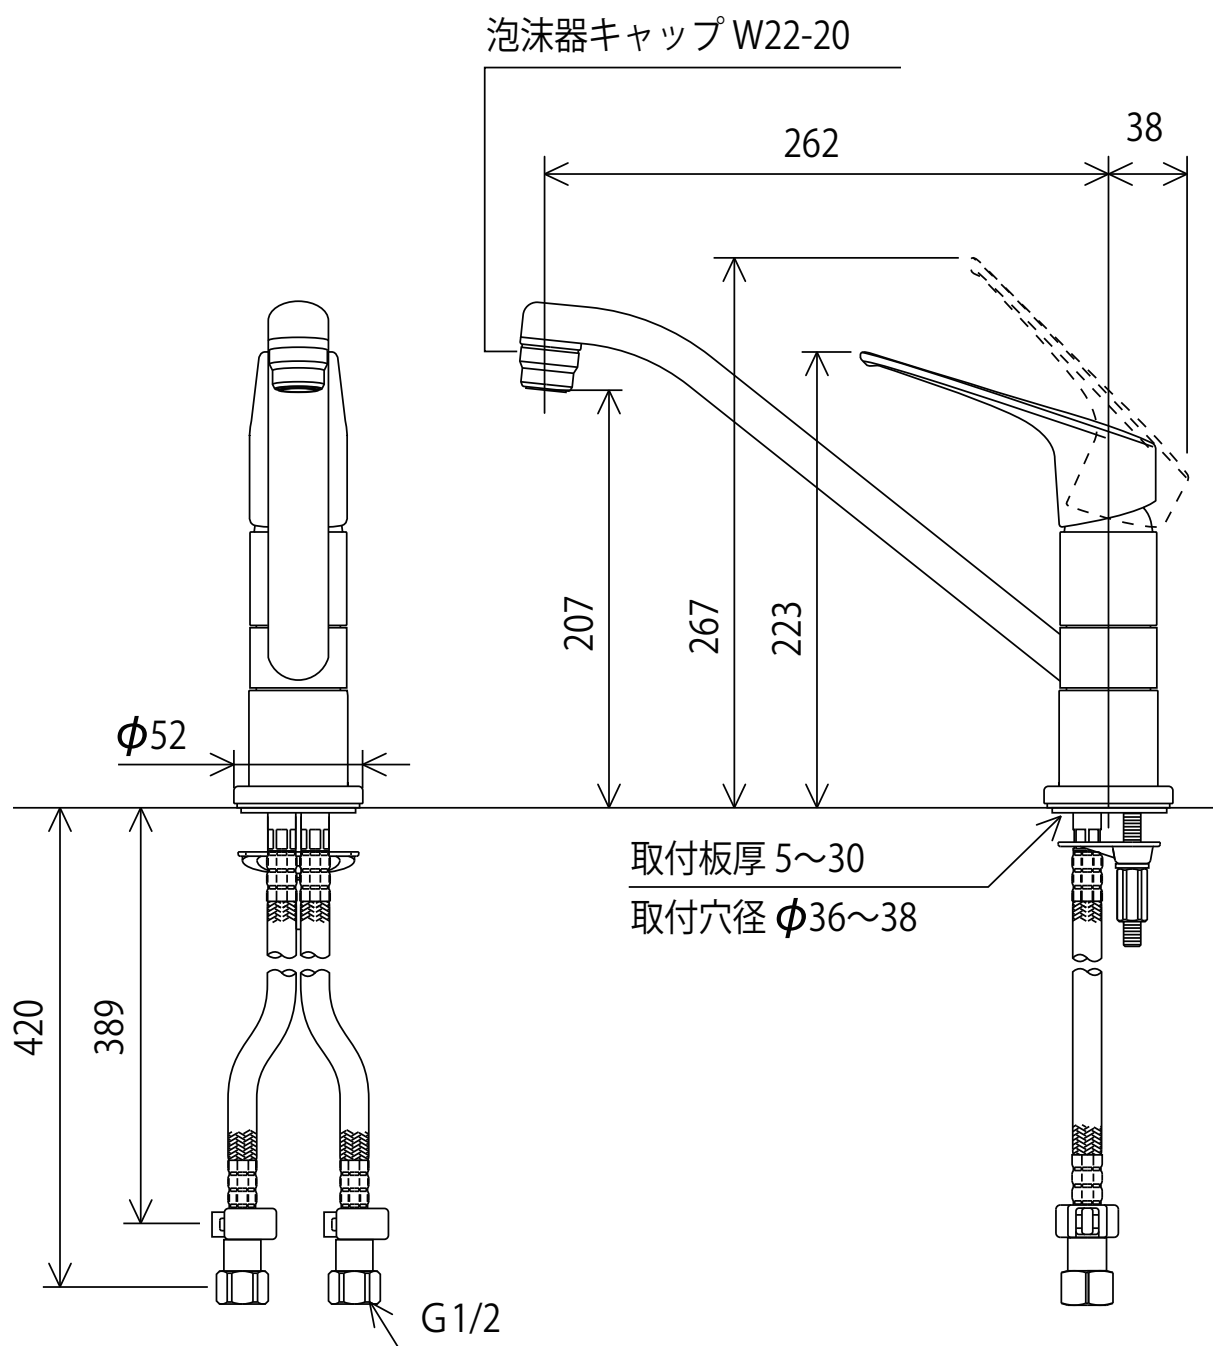

# KM5051TEC

<取付工具 G30 >