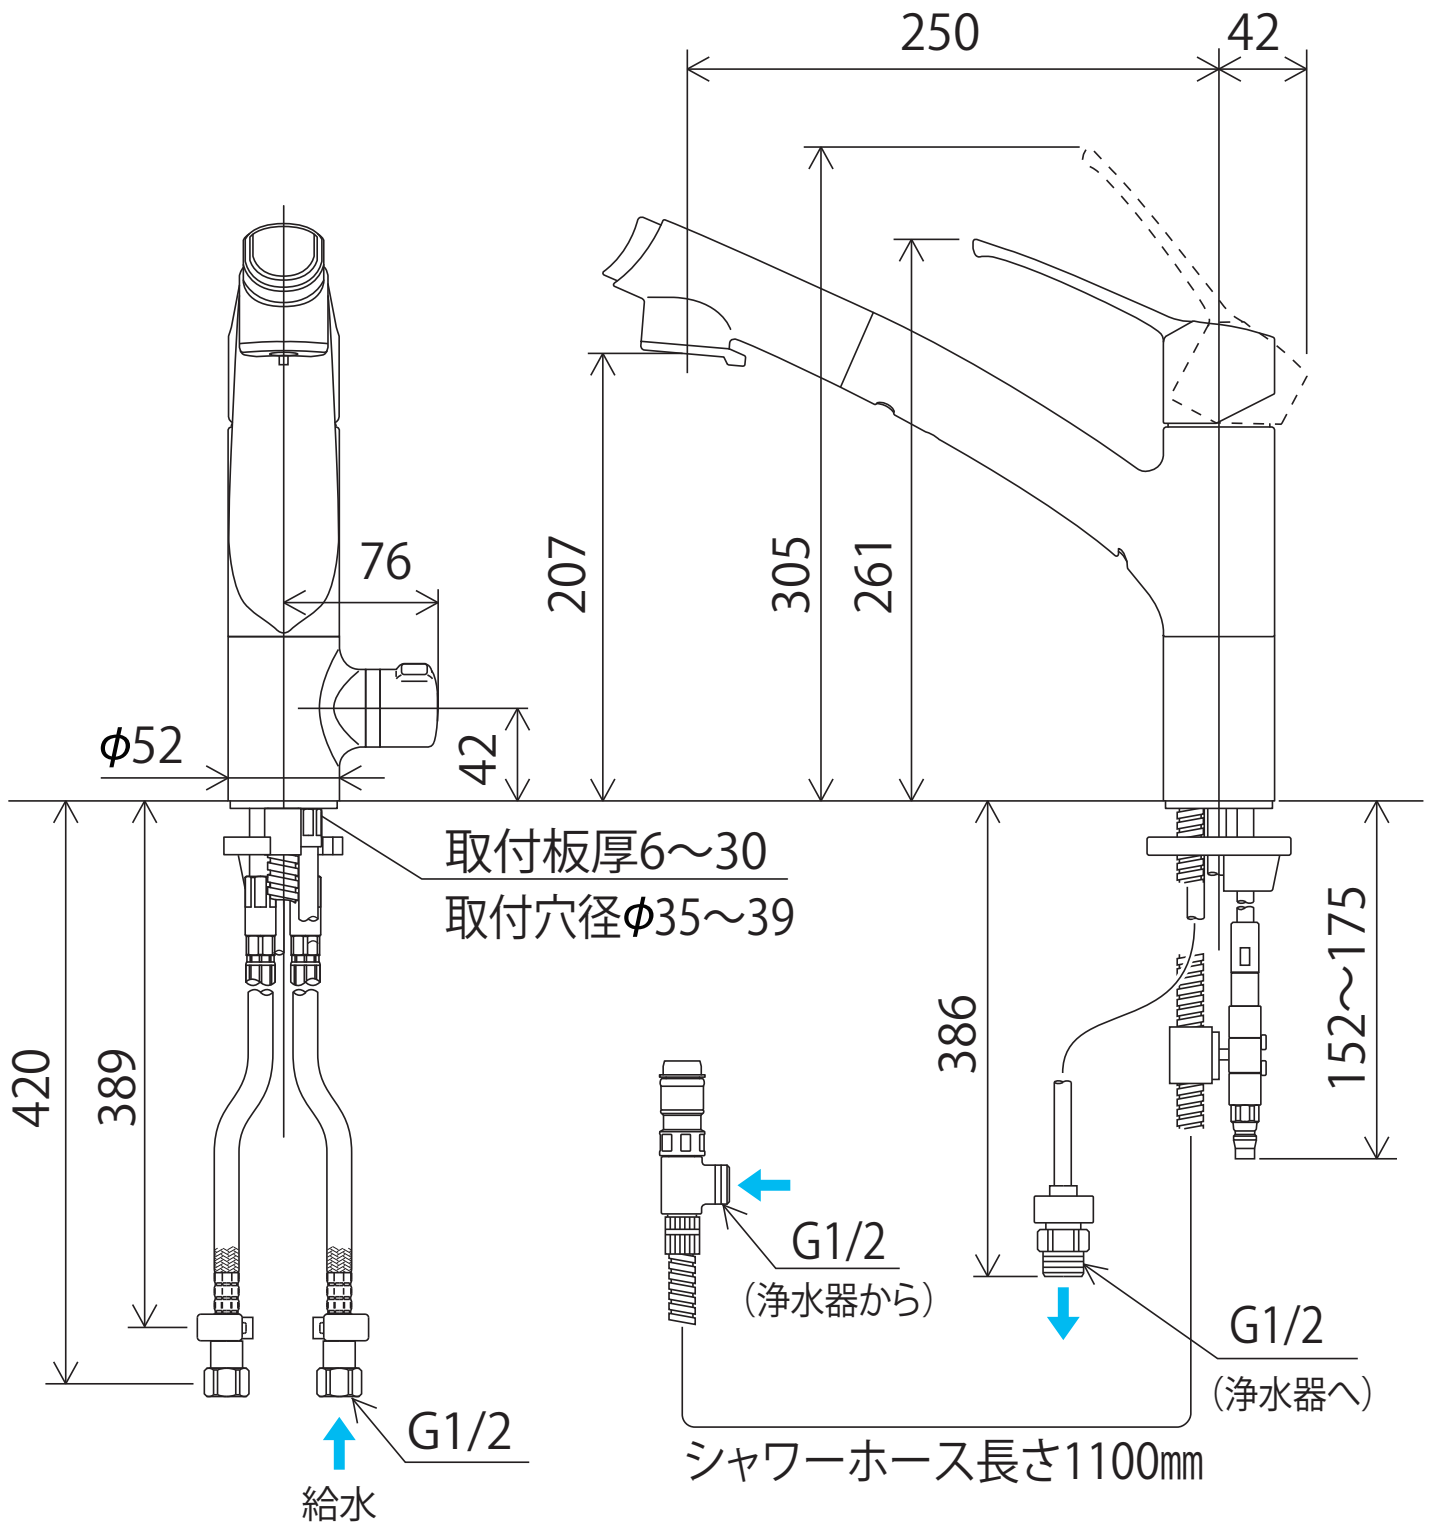

# KM5061N(SC)

〈取付工具 KPS957B〉

株式会社 **KVK**