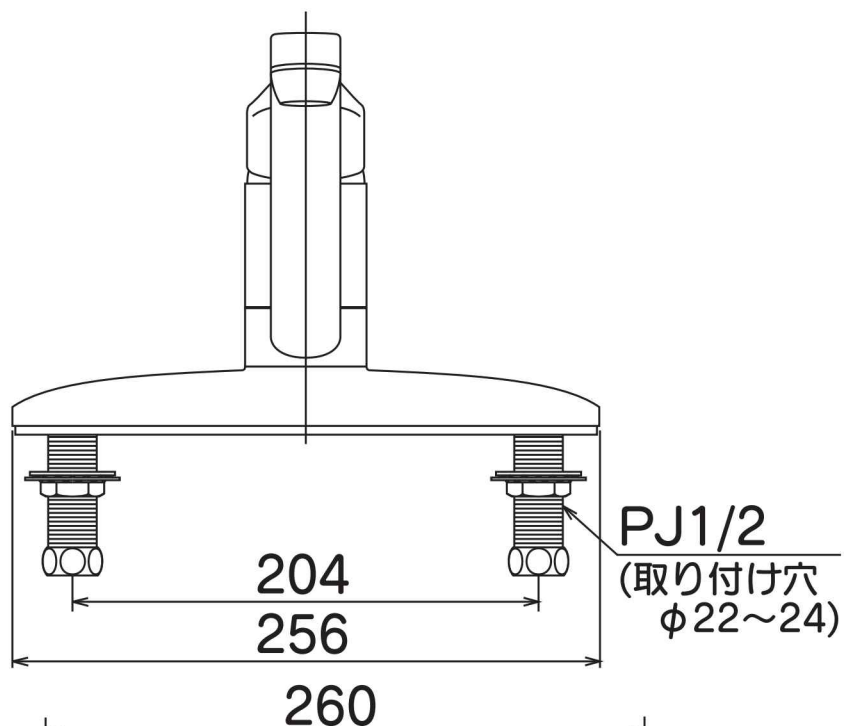

KM537

整流器キャップ
W22-20