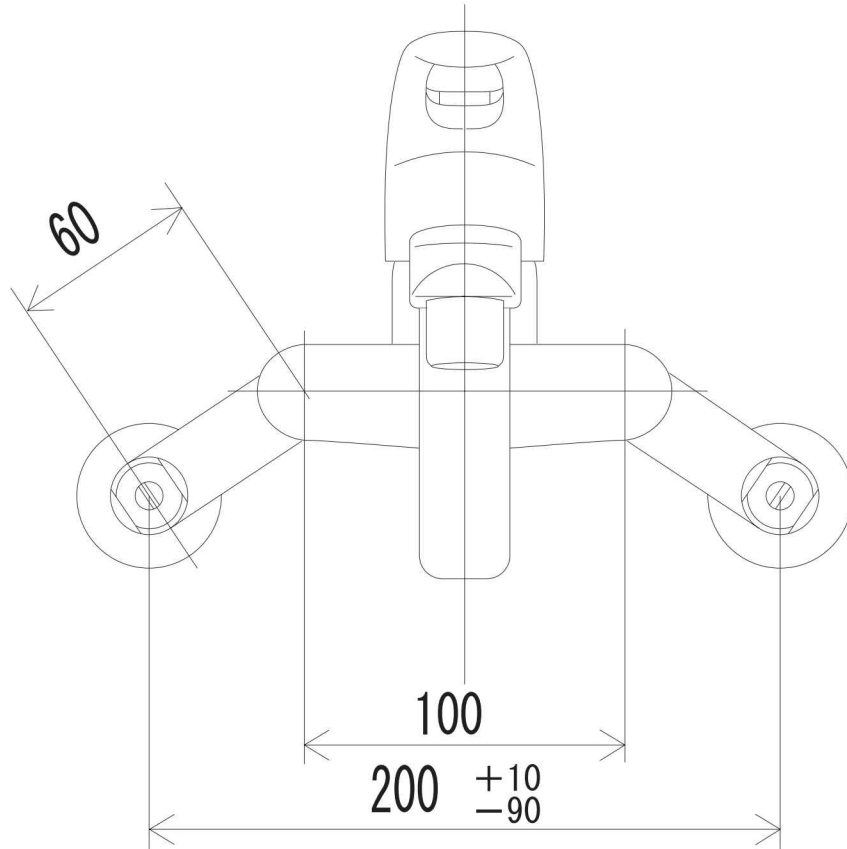

KM550H

整流器
キャップ
W22-20