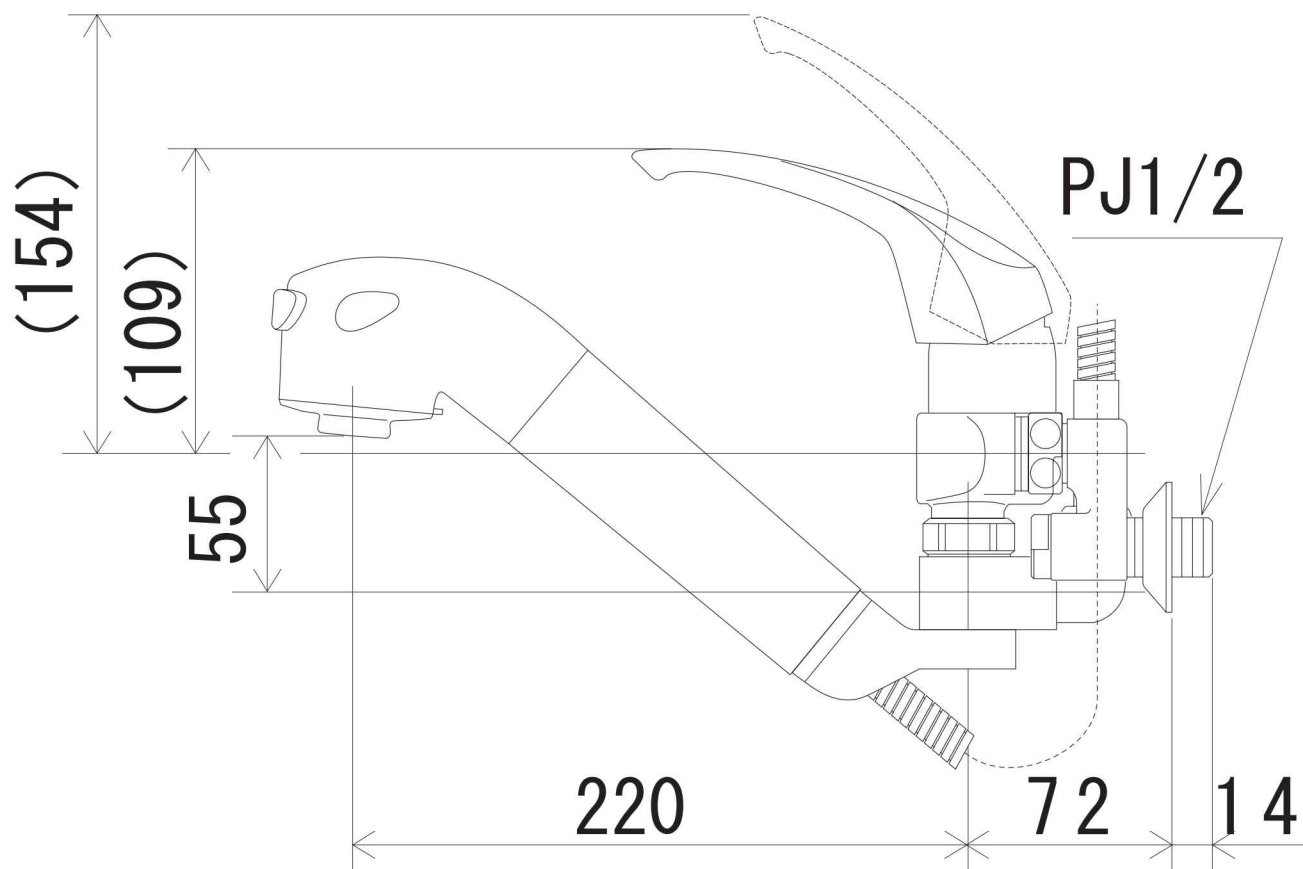

# KM550PCS

シャワーホース長さ  
500