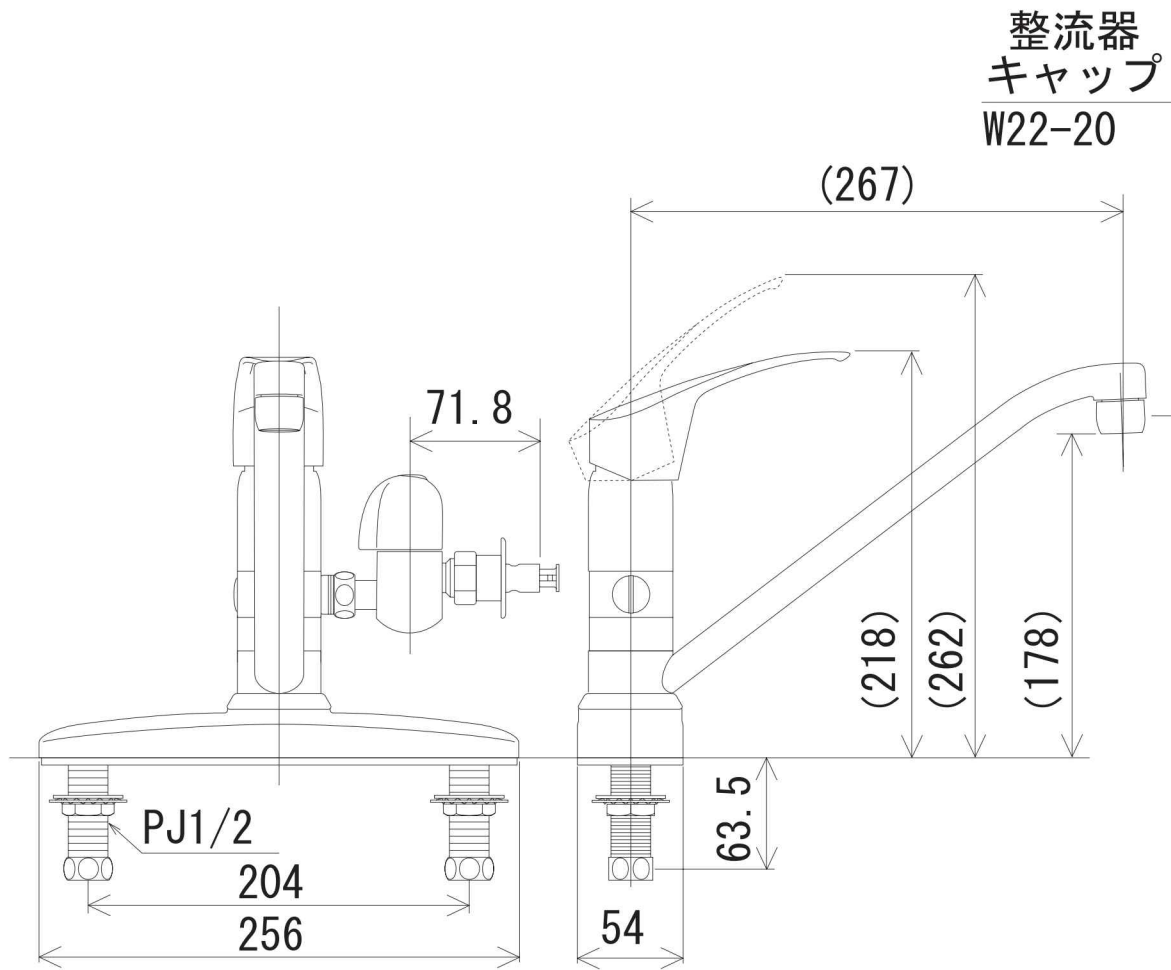

KM557GTU(N)

KM557GTNは
分岐止水栓を含みません。

KVK 株式会社 KVK