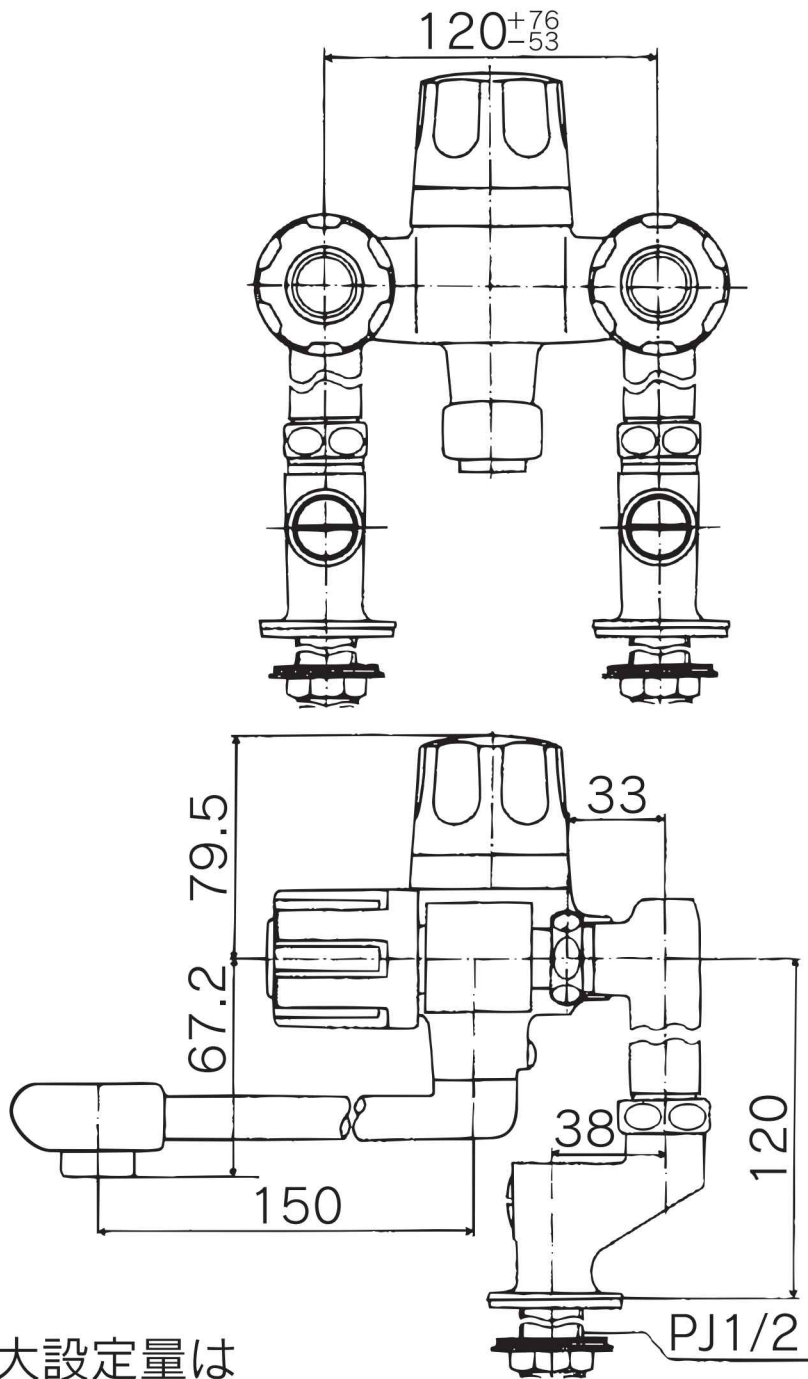

KM55GVTS-E

※1回の最大設定量は
約300ℓです

<取付工具G4>