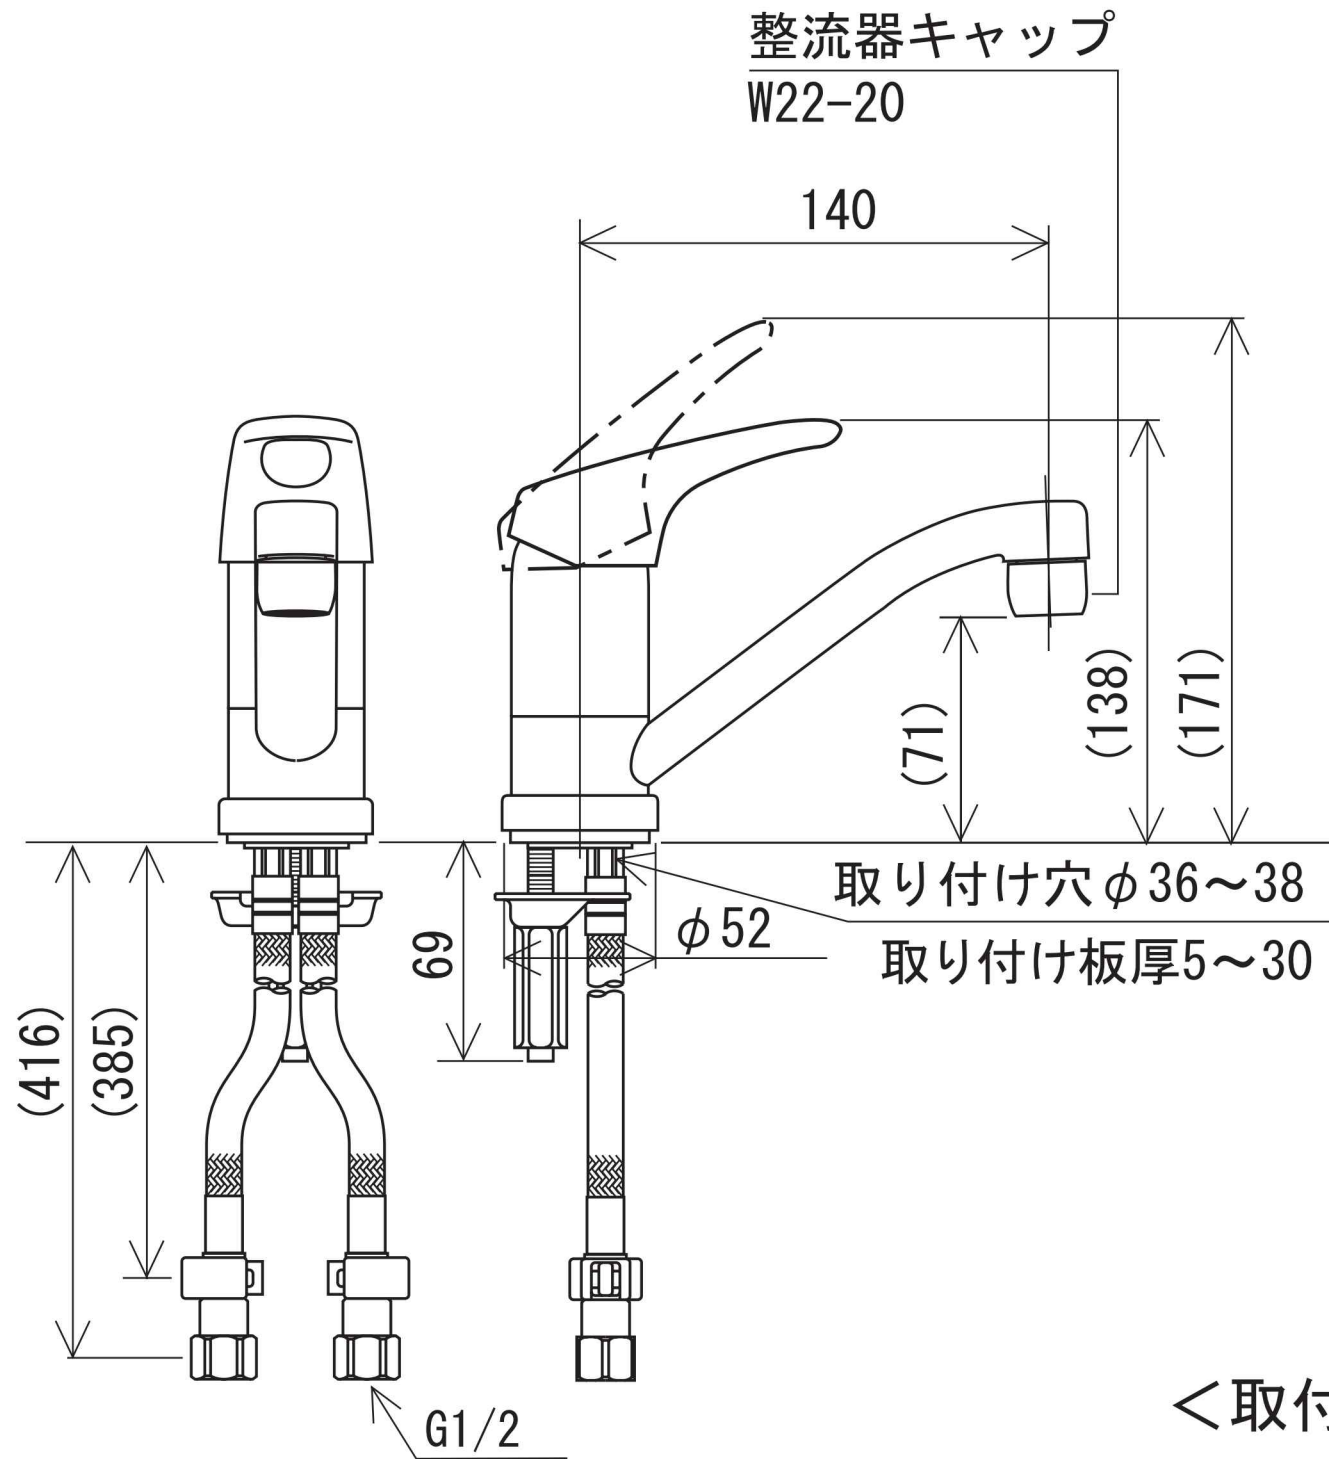

KM561GV

< 取付工具G30 >