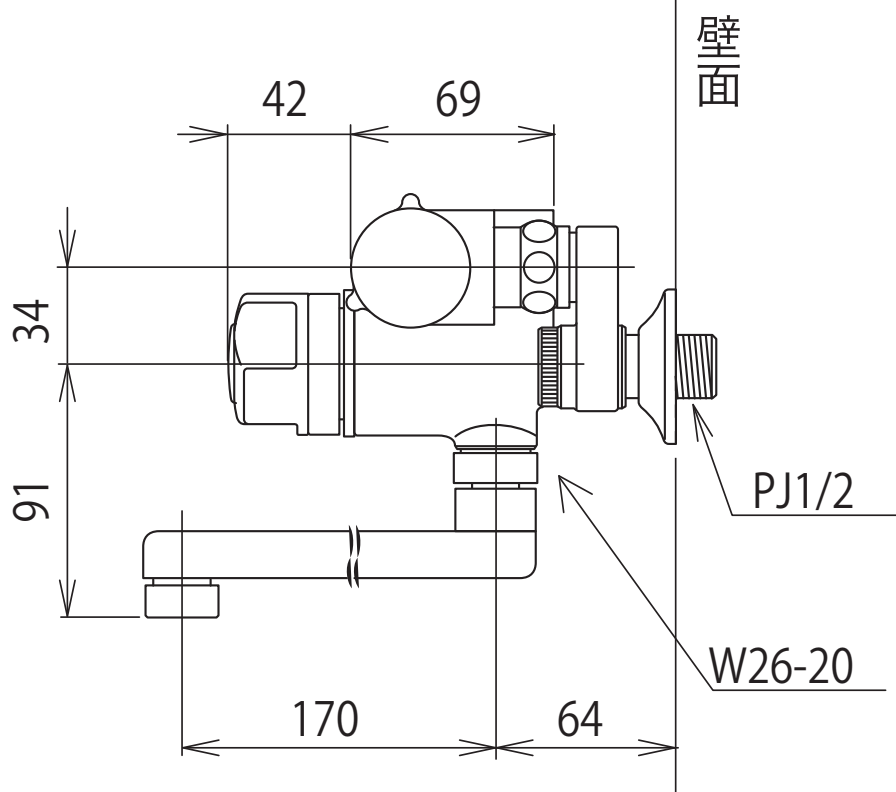

# KM59G

※1回の最大設定量は約400ℓです