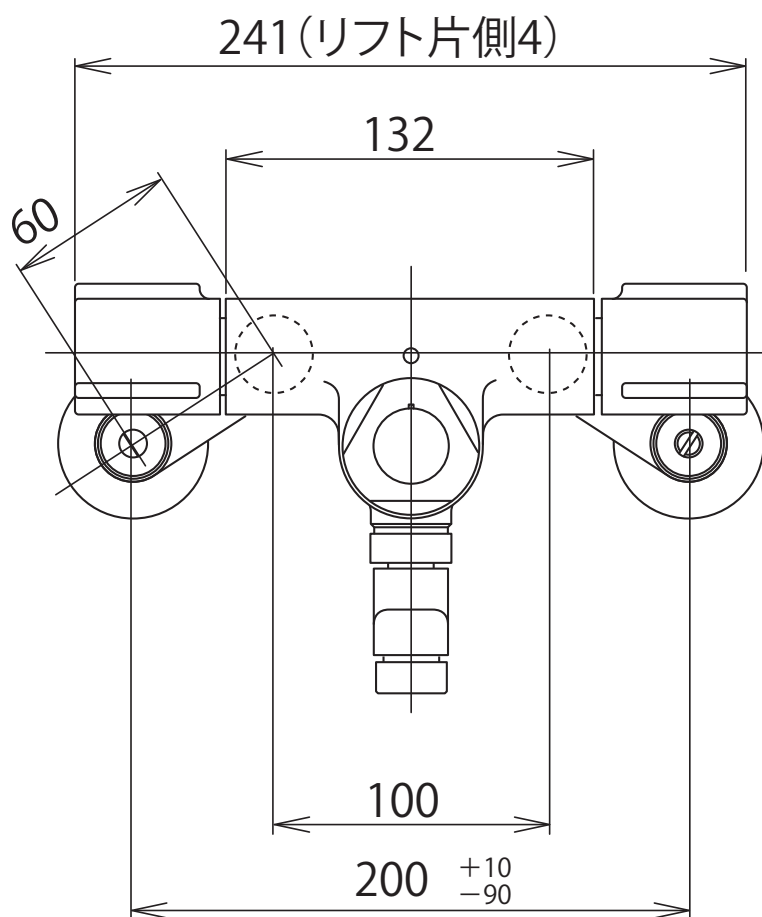

# KM59G

※1回の最大設定量は約400ℓです