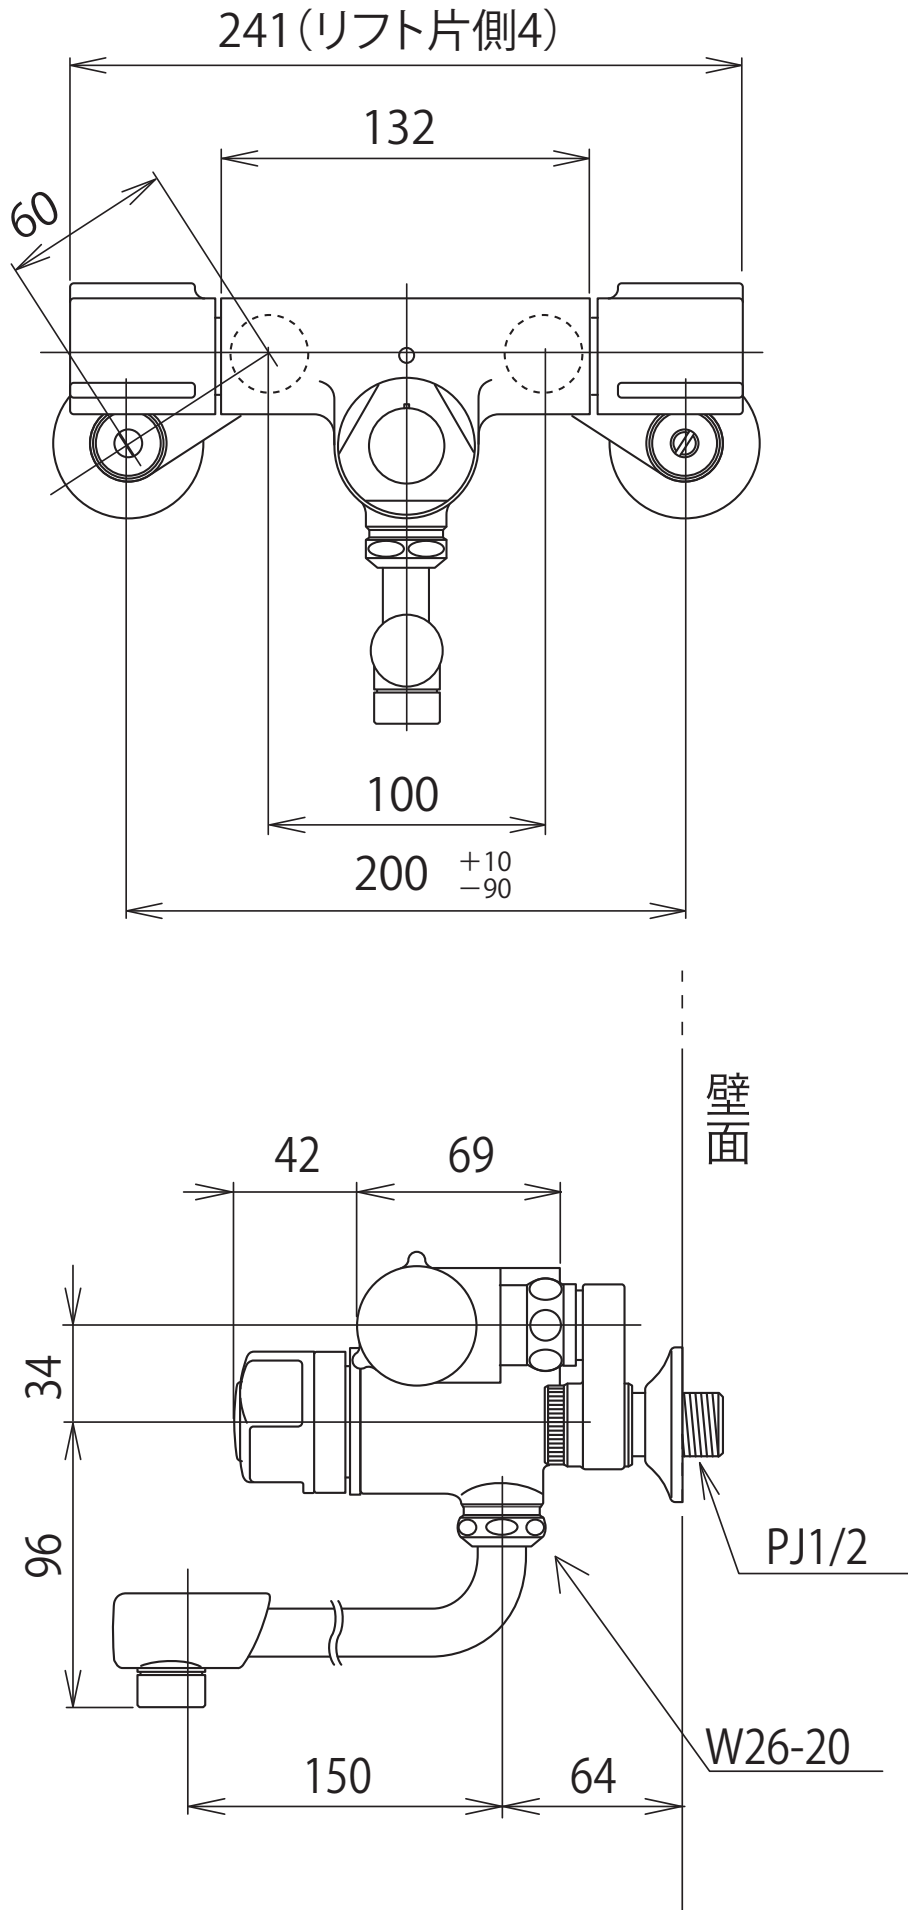

KM59

※1回の最大設定量は約400ℓです