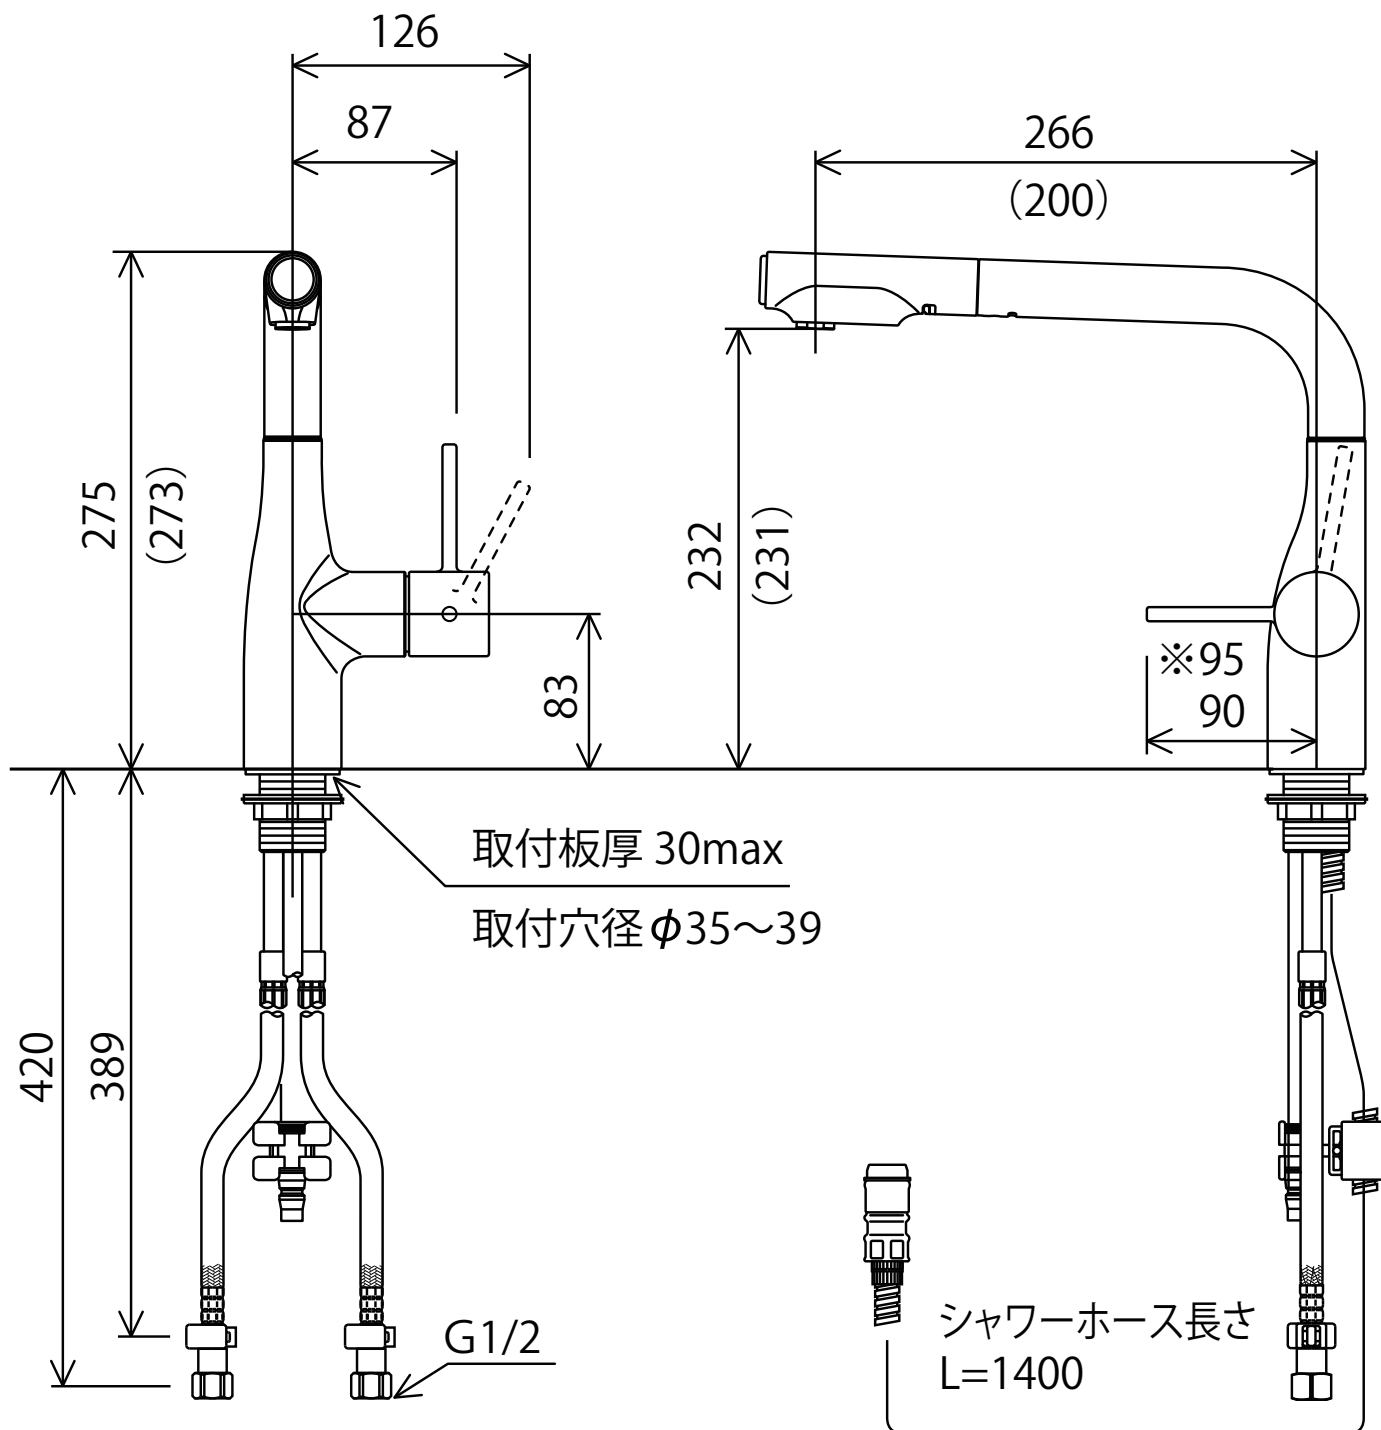

KM6101(V)(11)(R2)EC(C4)(C5)(M4)(M5)(BN)

()は R2 仕様

※は BN 仕様

〈取付工具 KPS955〉

株式会社 **KVK**