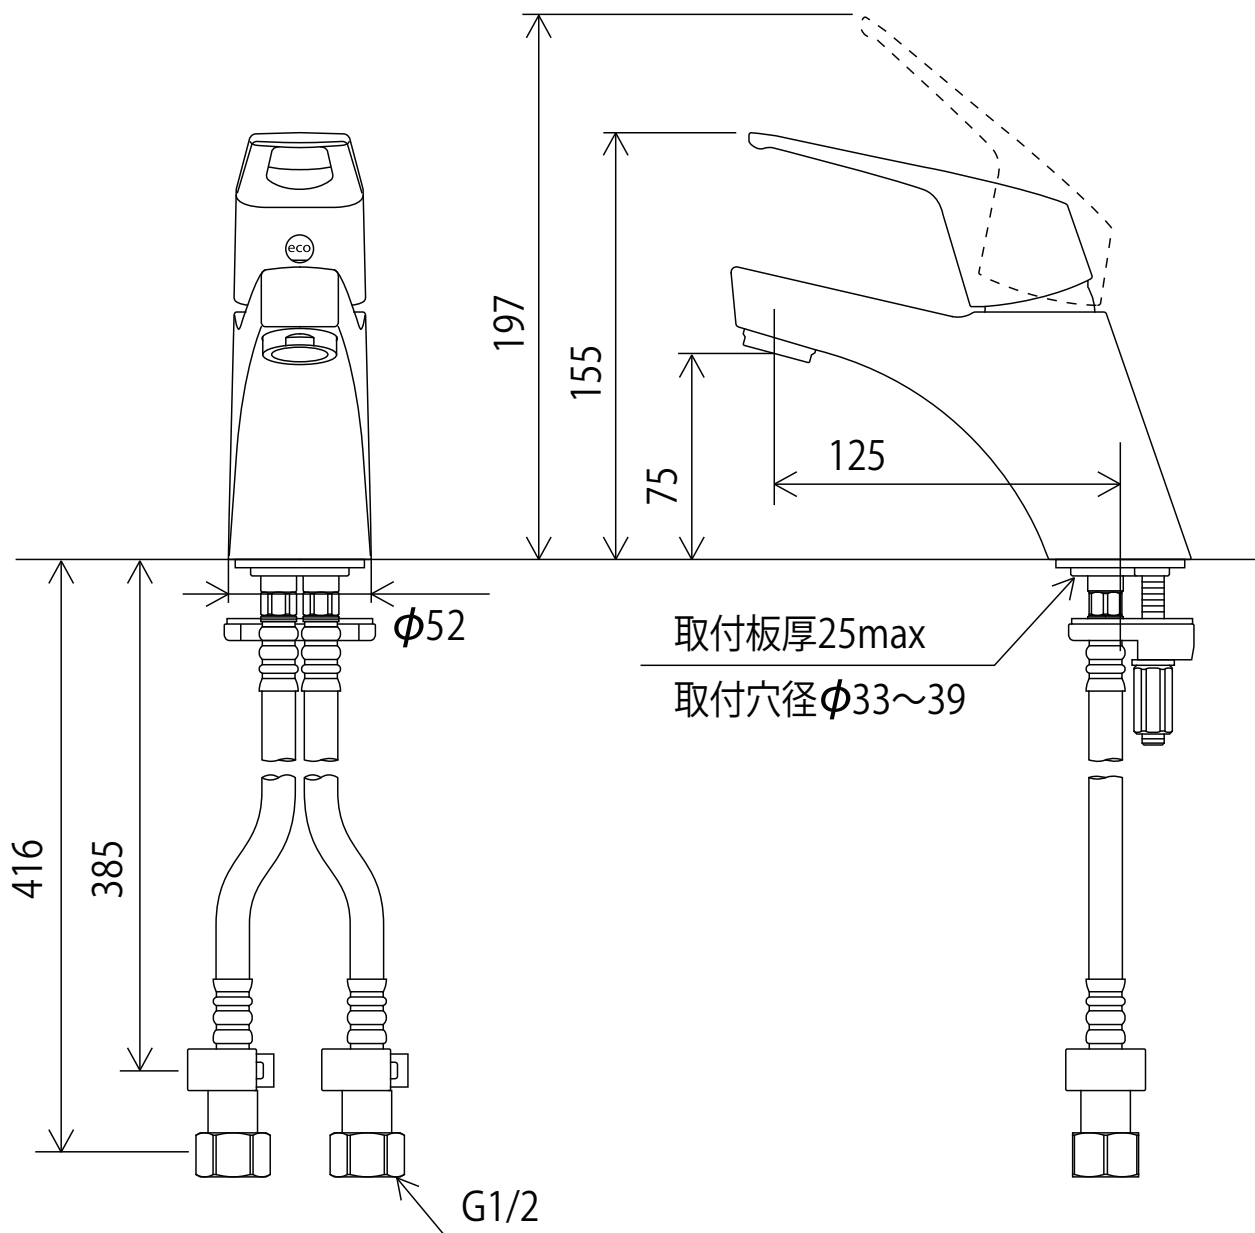

KM7001TEC

<取付工具 G30 >

ポップアップ式の場合<取付工具 KPS957B >

※吐水口本体は左右に振れる仕様ではありません(固定式)