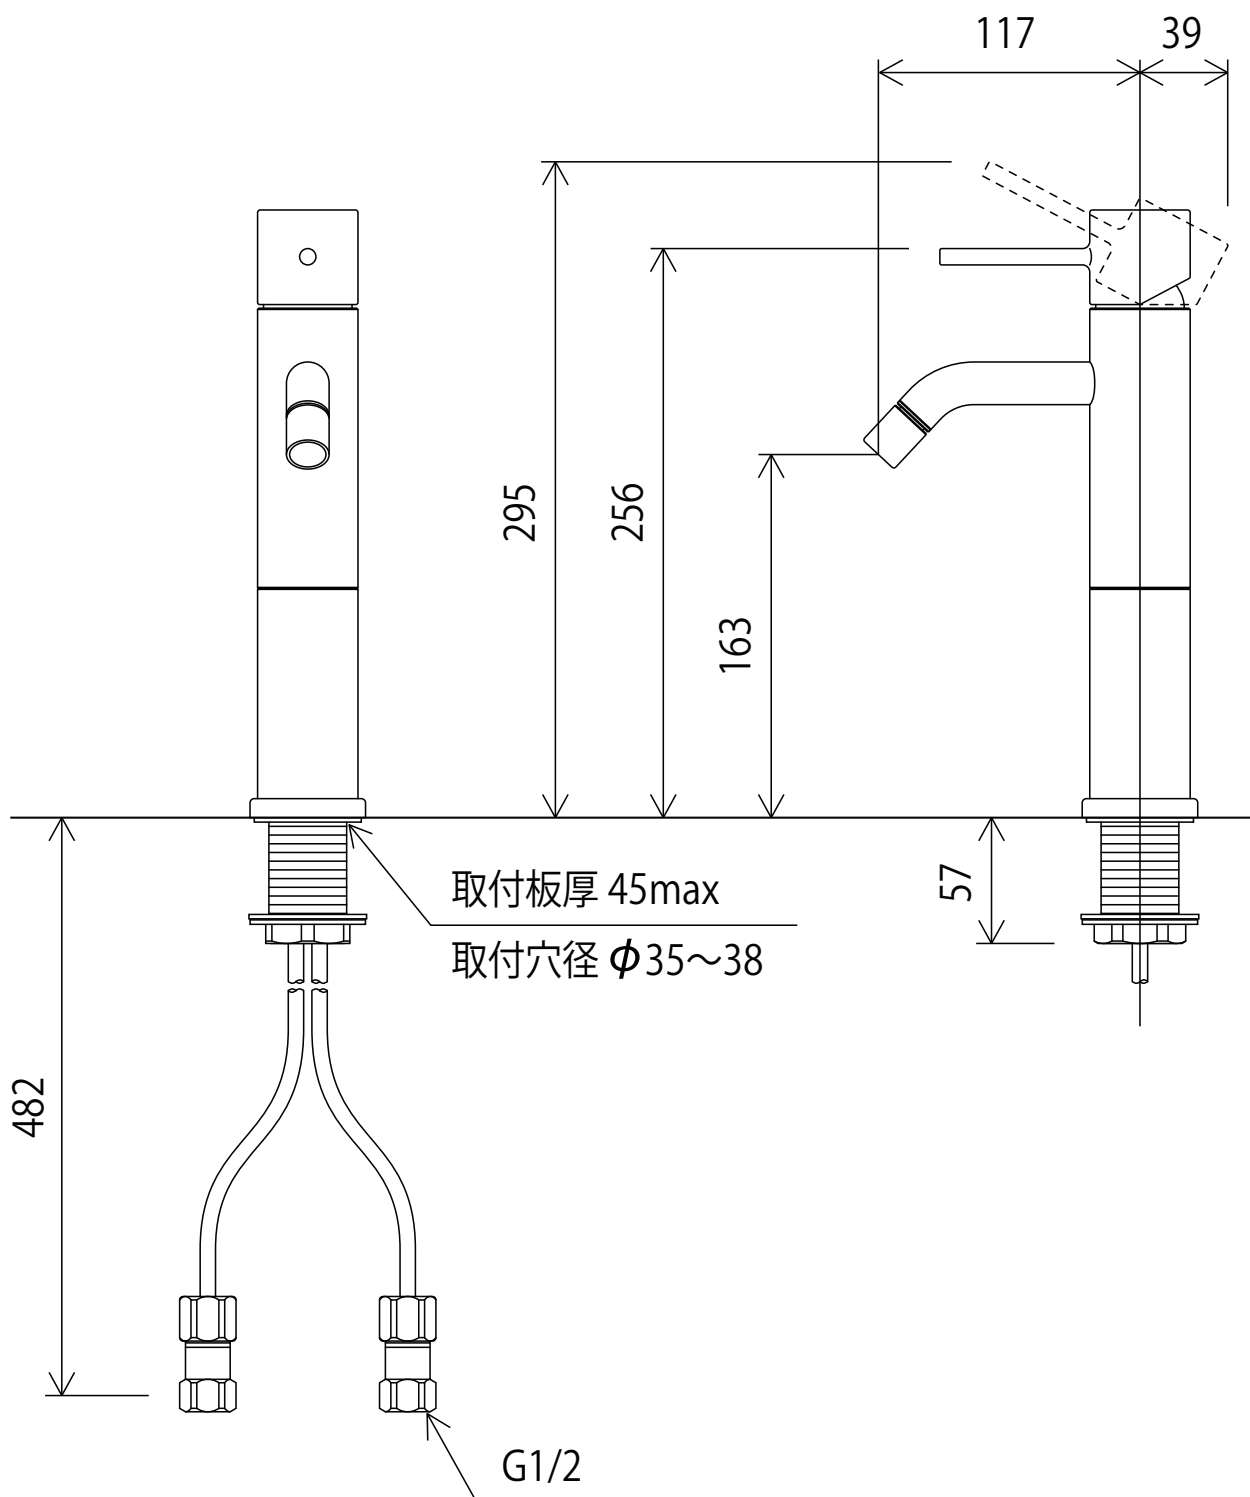

KM7051LEC

※吐水口本体は左右に振れる仕様ではありません(固定式)

<取付工具 KPS955 >