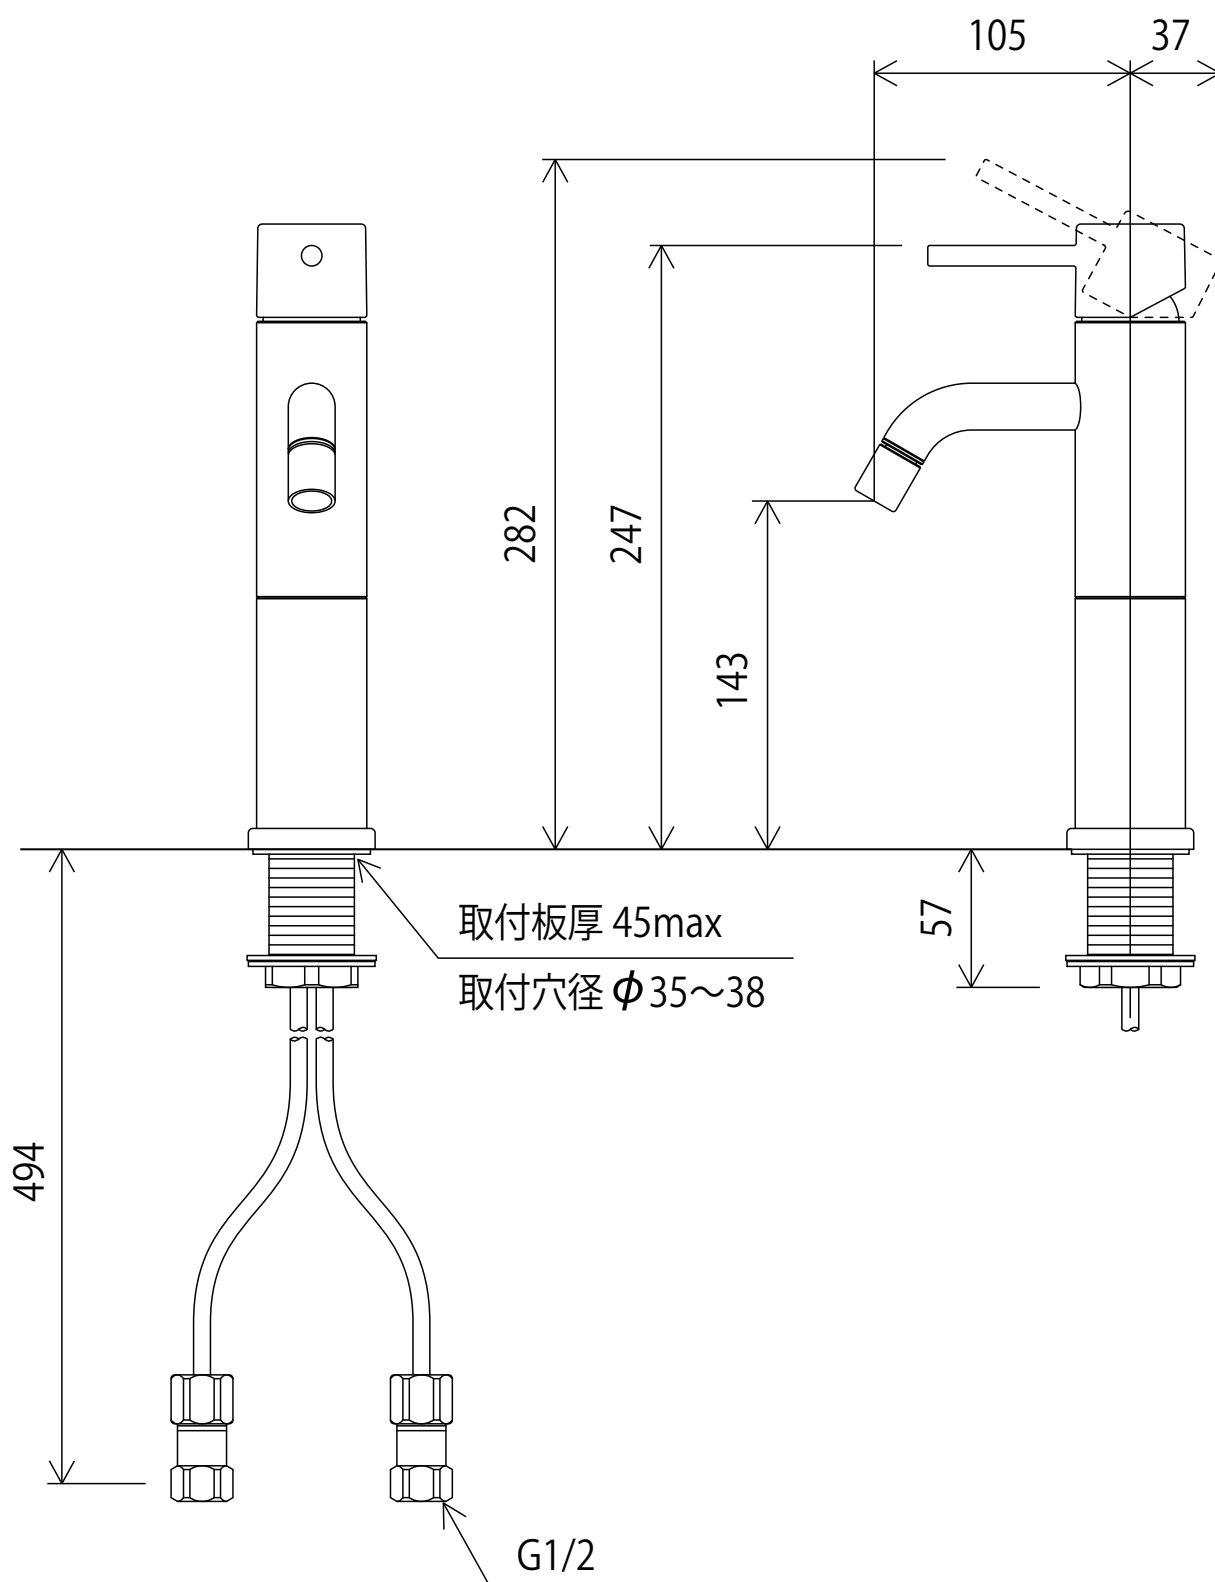

KM7051LM4K1

※吐水口本体は左右に振れる仕様ではありません(固定式)

<取付工具 KPS955 >