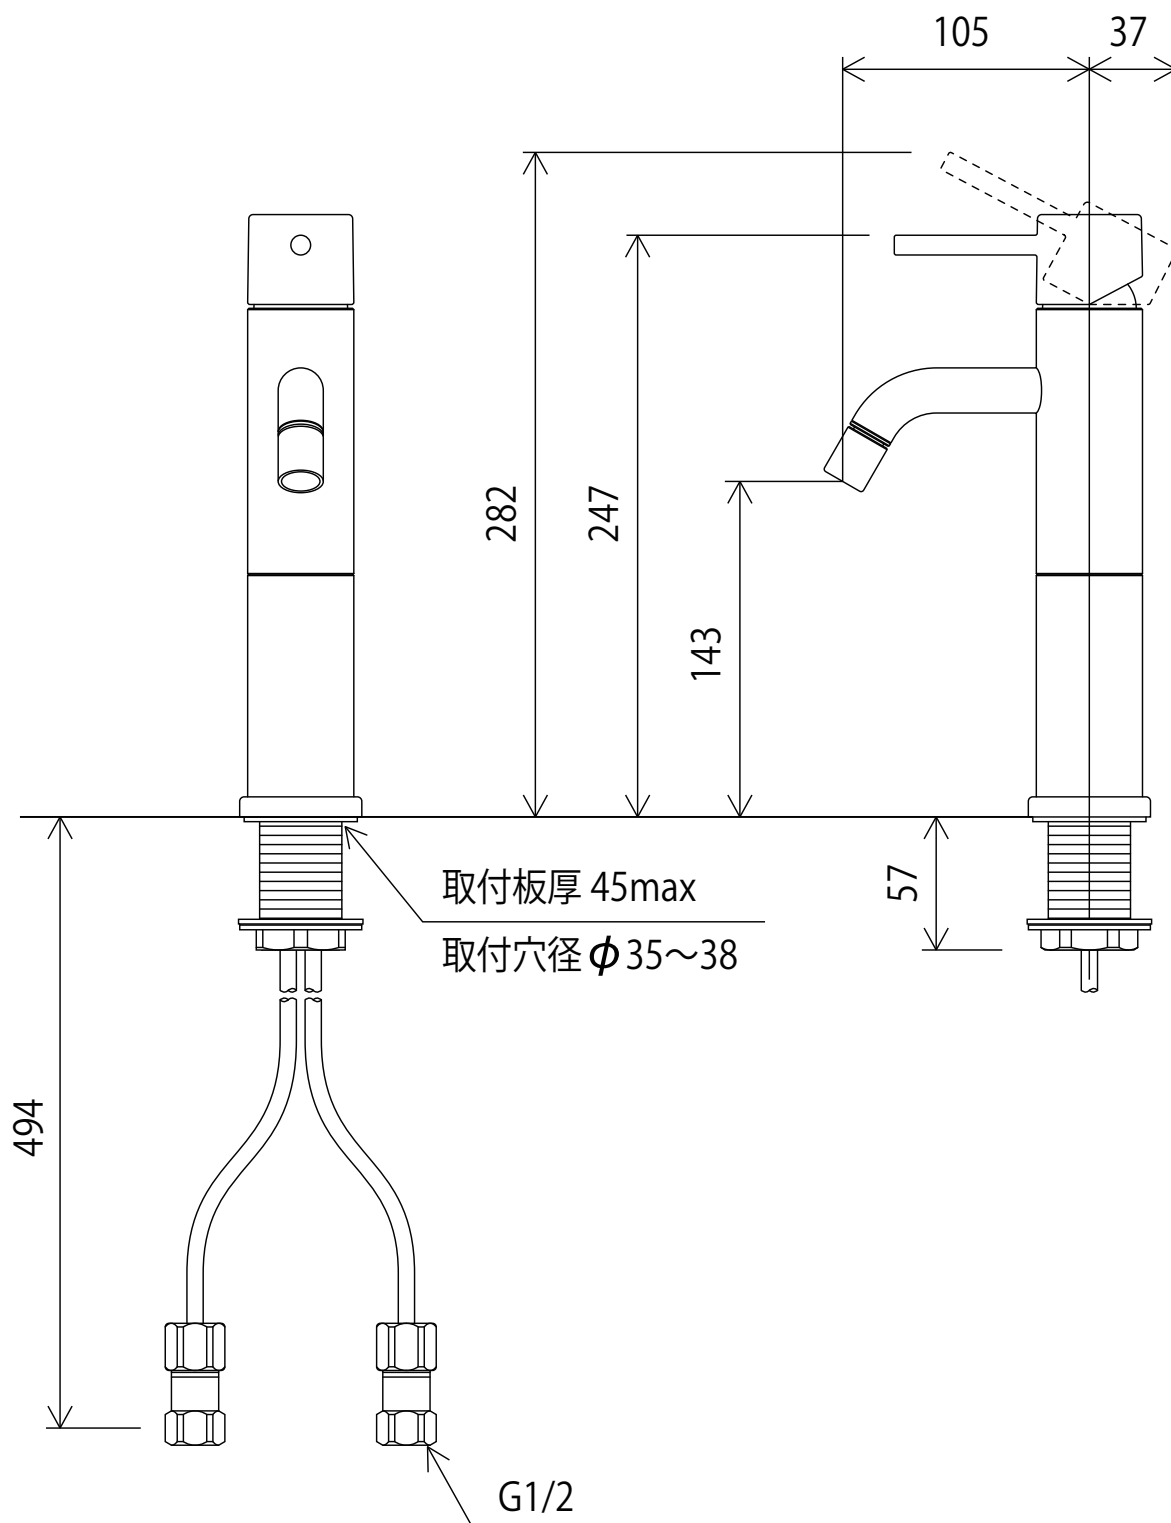

KM7051LM4(M5)

※吐水口本体は左右に振れる仕様ではありません(固定式)

<取付工具 KPS955 >