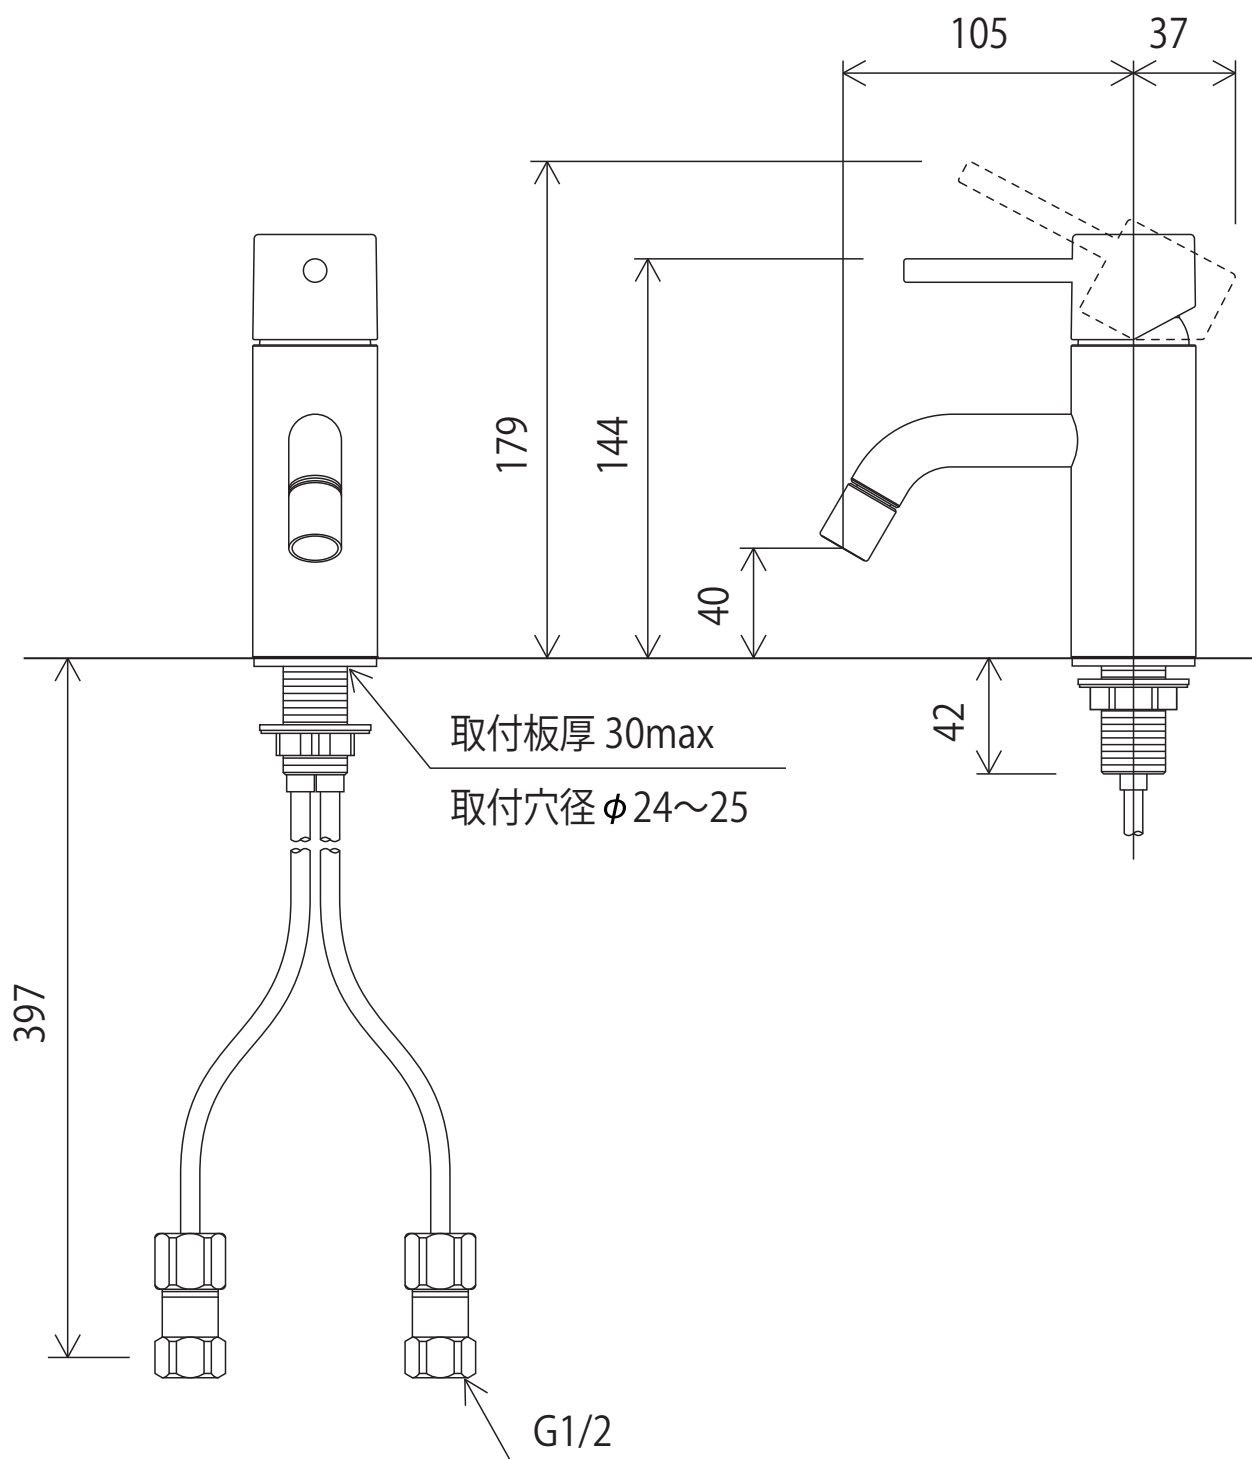

# KM7051M4(M5)

※吐水口本体は左右に振れる仕様ではありません(固定式)。

<取付工具 KPS953 >