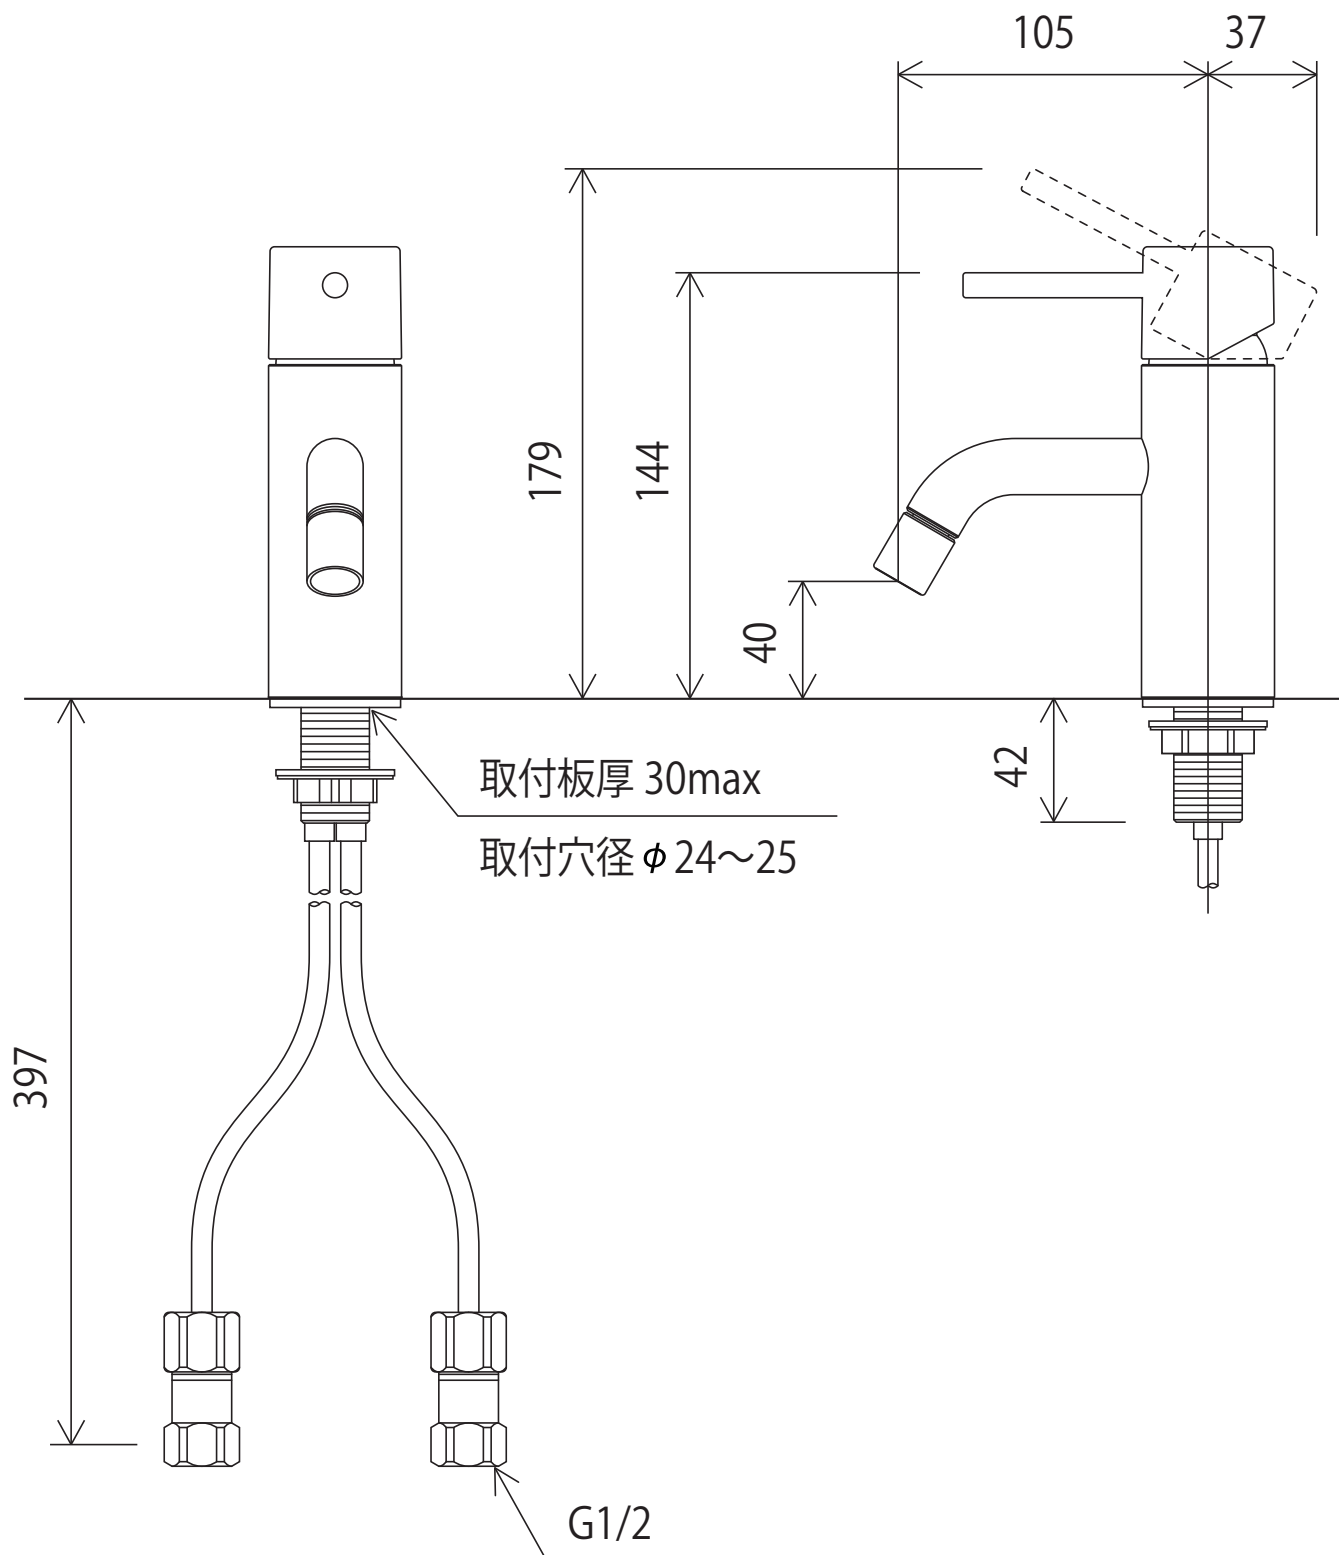

KM7051

※吐水口本体は左右に振れる仕様ではありません(固定式)。

<取付工具 KPS953 >