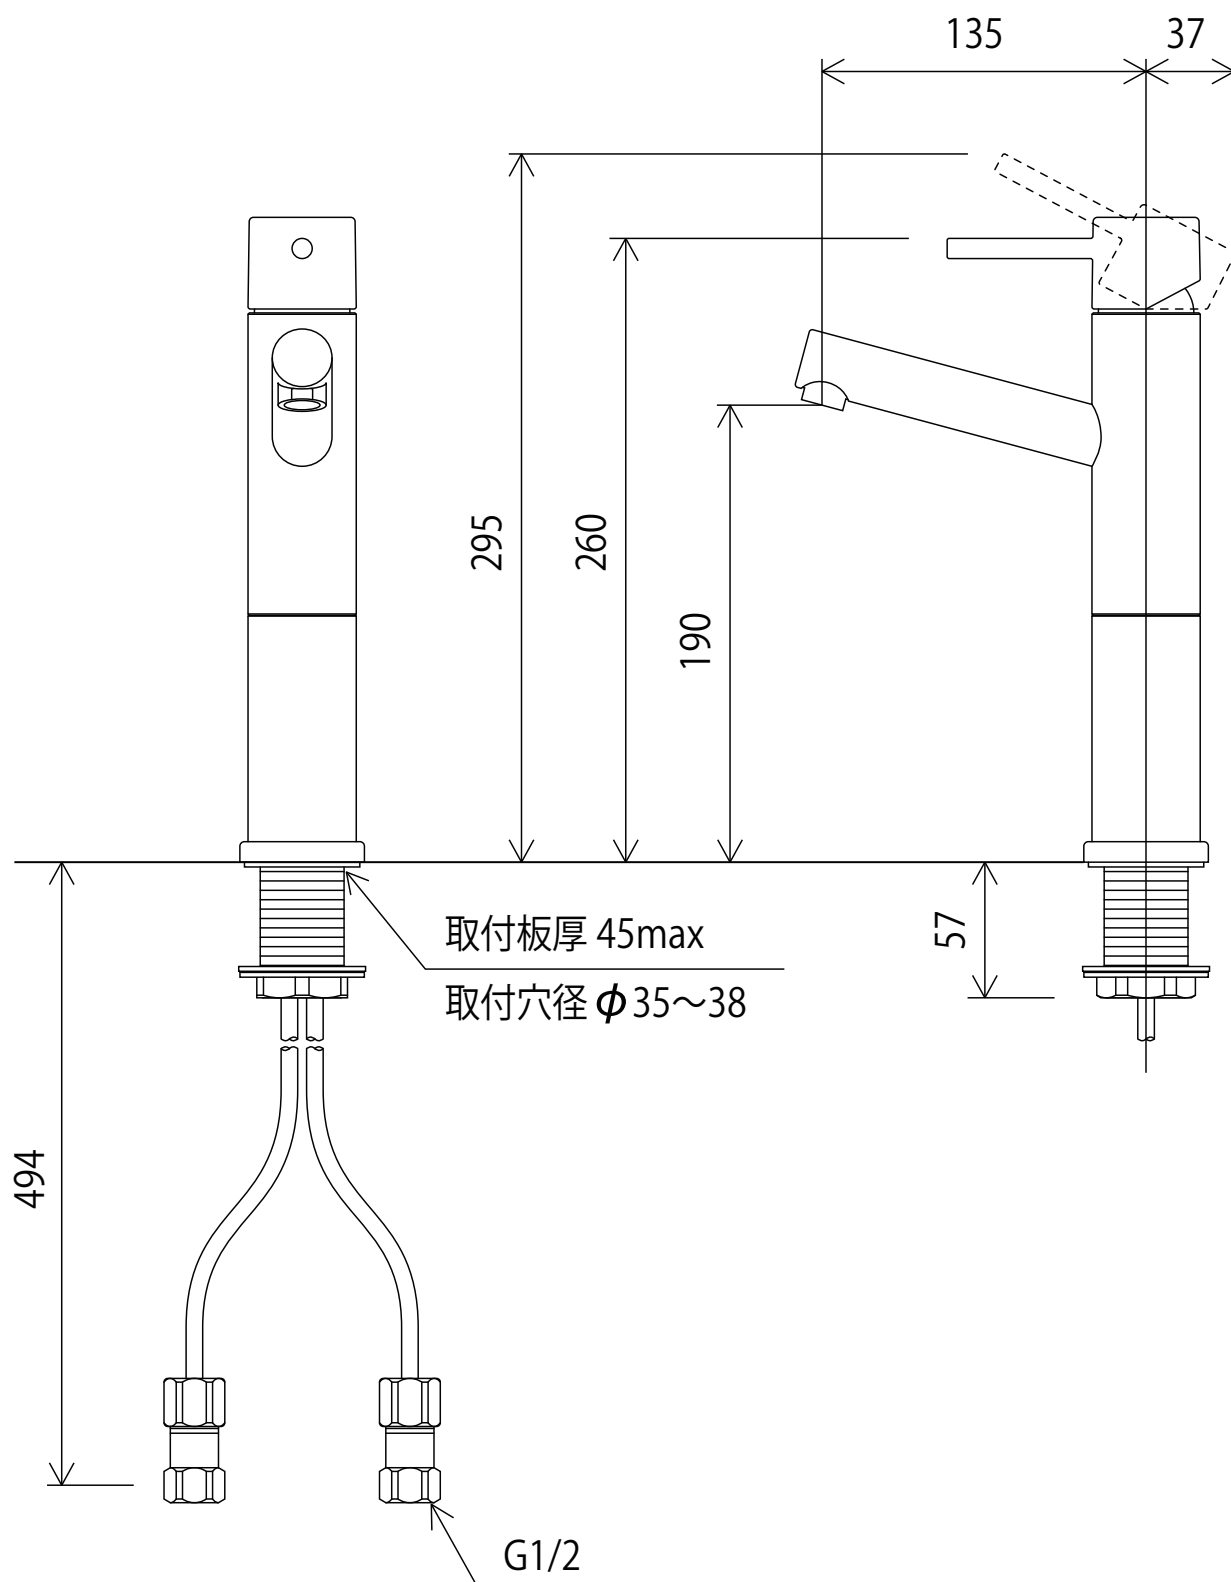

# KM7061LM4K1

※吐水口本体は左右に振れる仕様ではありません(固定式)

<取付工具 KPS955 >