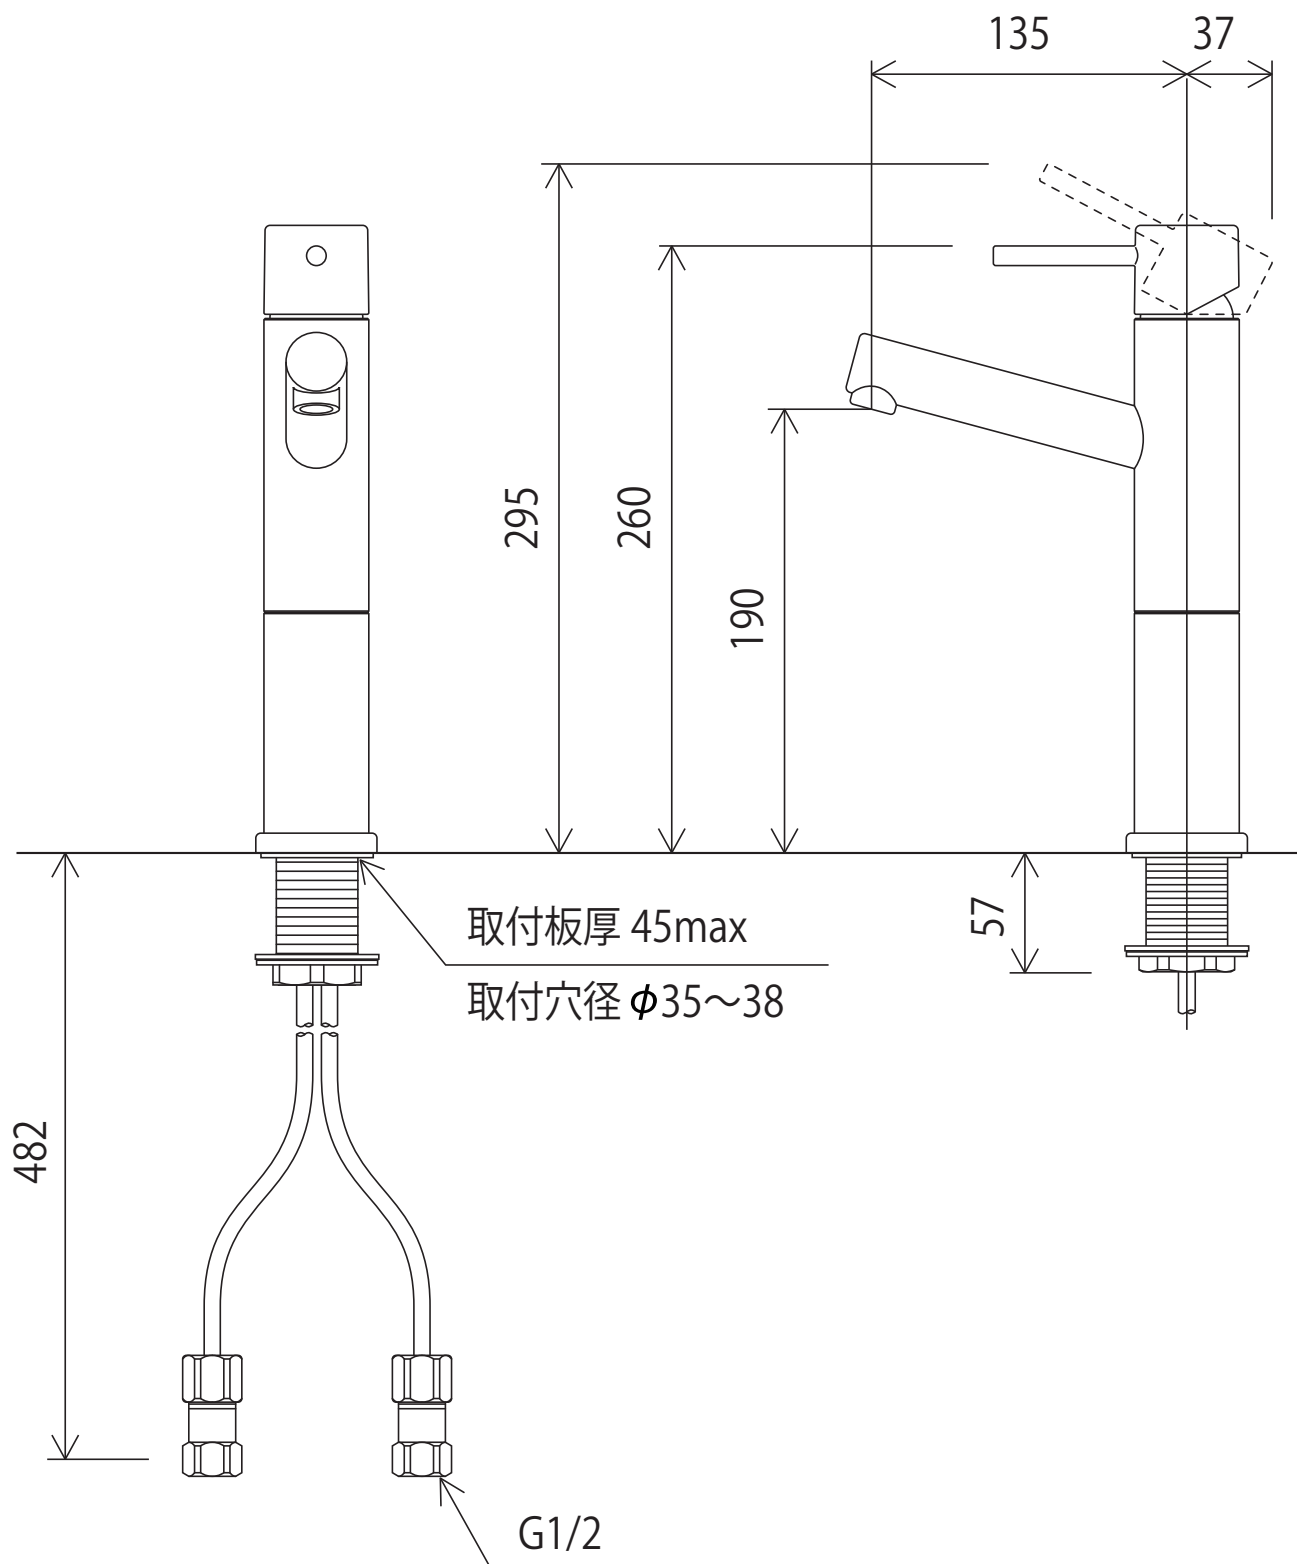

# KM7061L

※吐水口本体は左右に振れる仕様ではありません(固定式)。

<取付工具 KPS955 >

株式会社 **KVK**