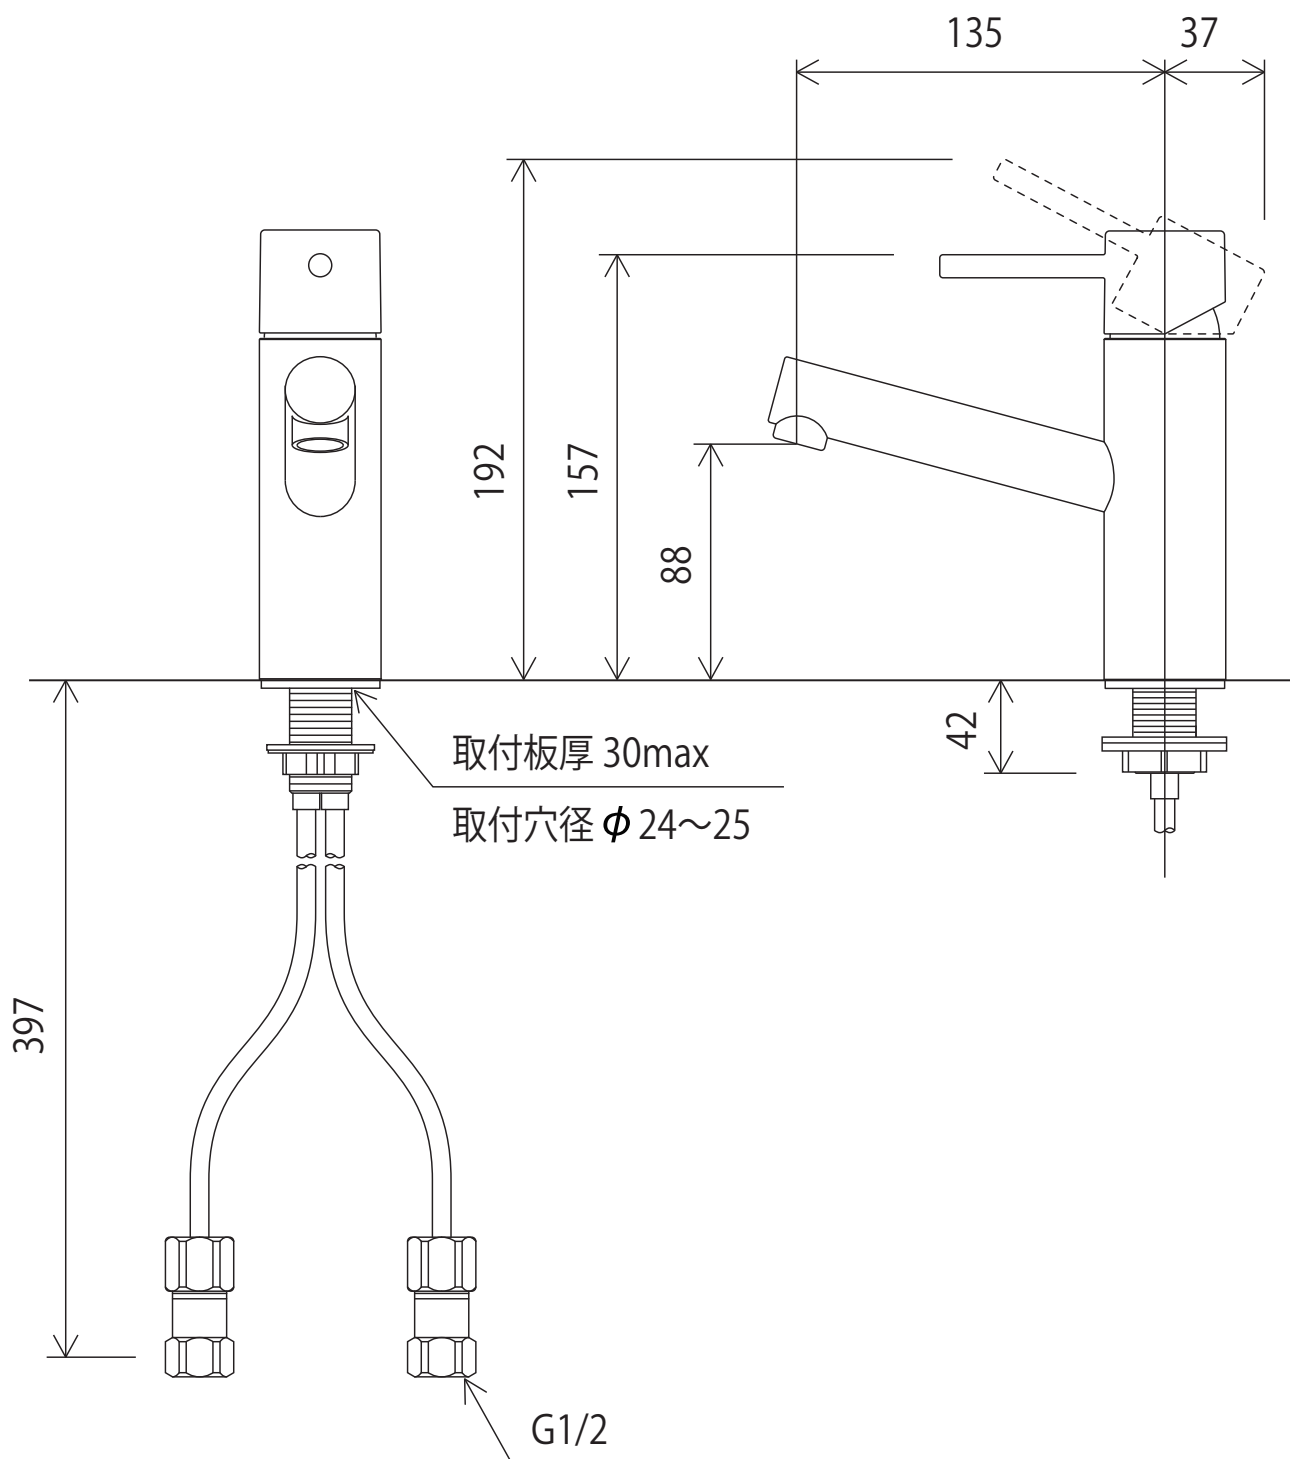

KM7061M4(M5)(M6)

※吐水口本体は左右に振れる仕様ではありません(固定式)。

<取付工具 KPS953 >