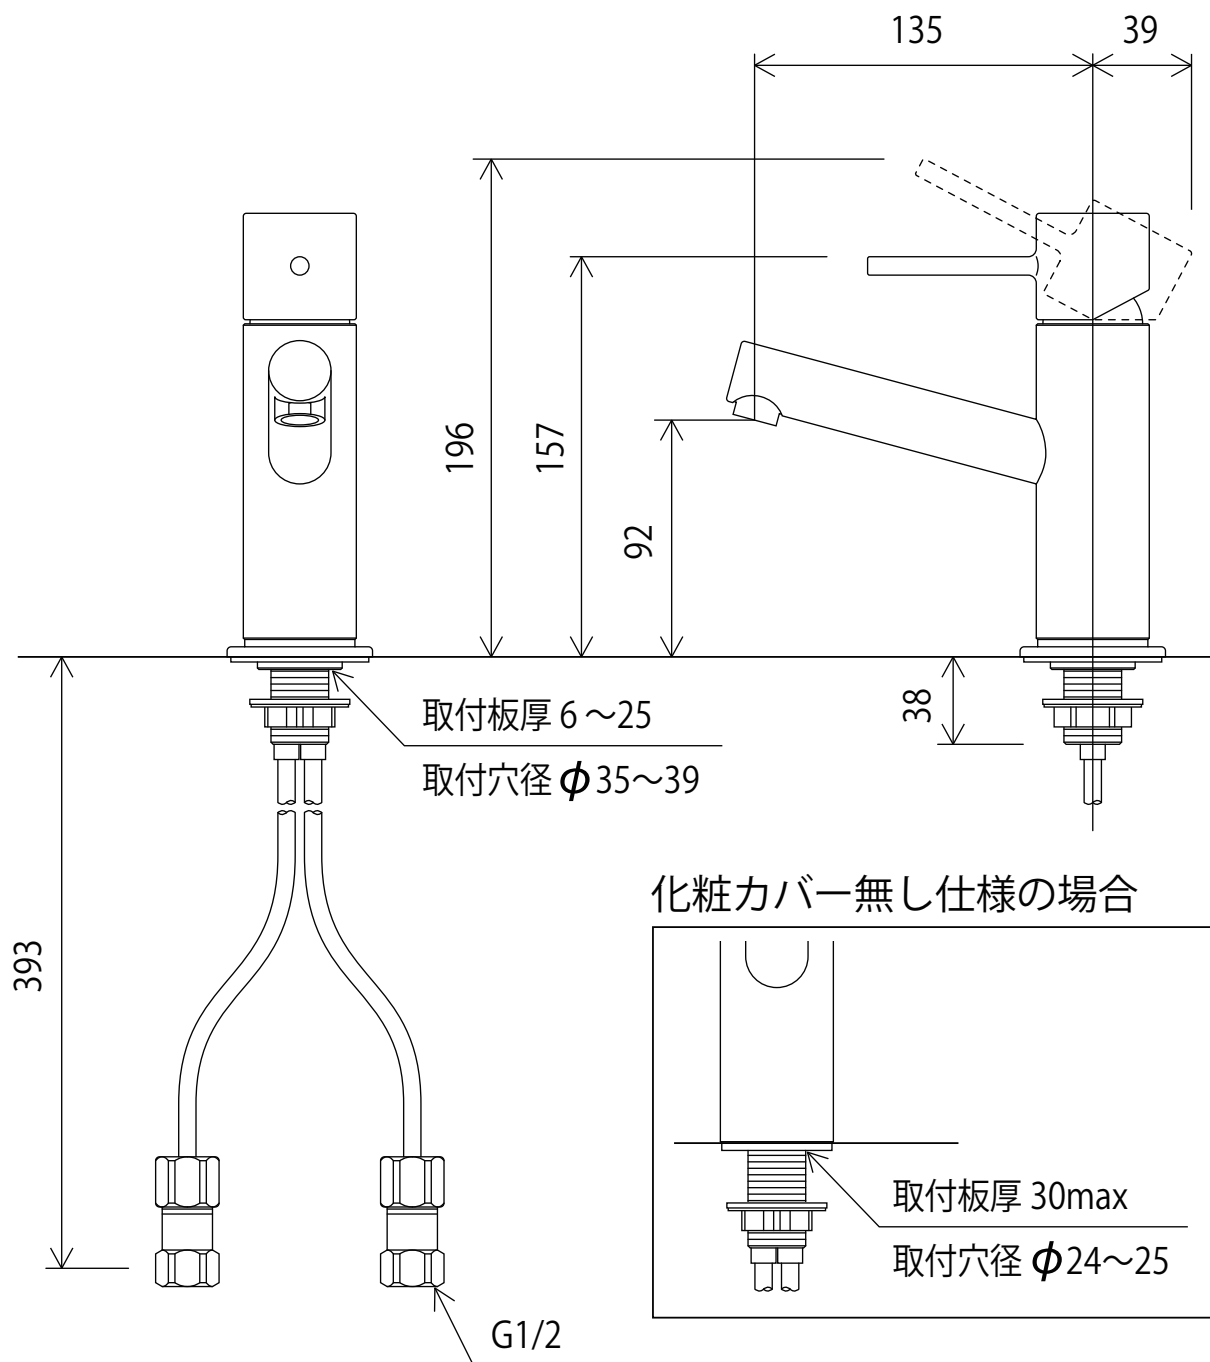

KM7061UEC

※吐水口本体は左右に振れる仕様ではありません(固定式)

<取付工具 KPS953 >