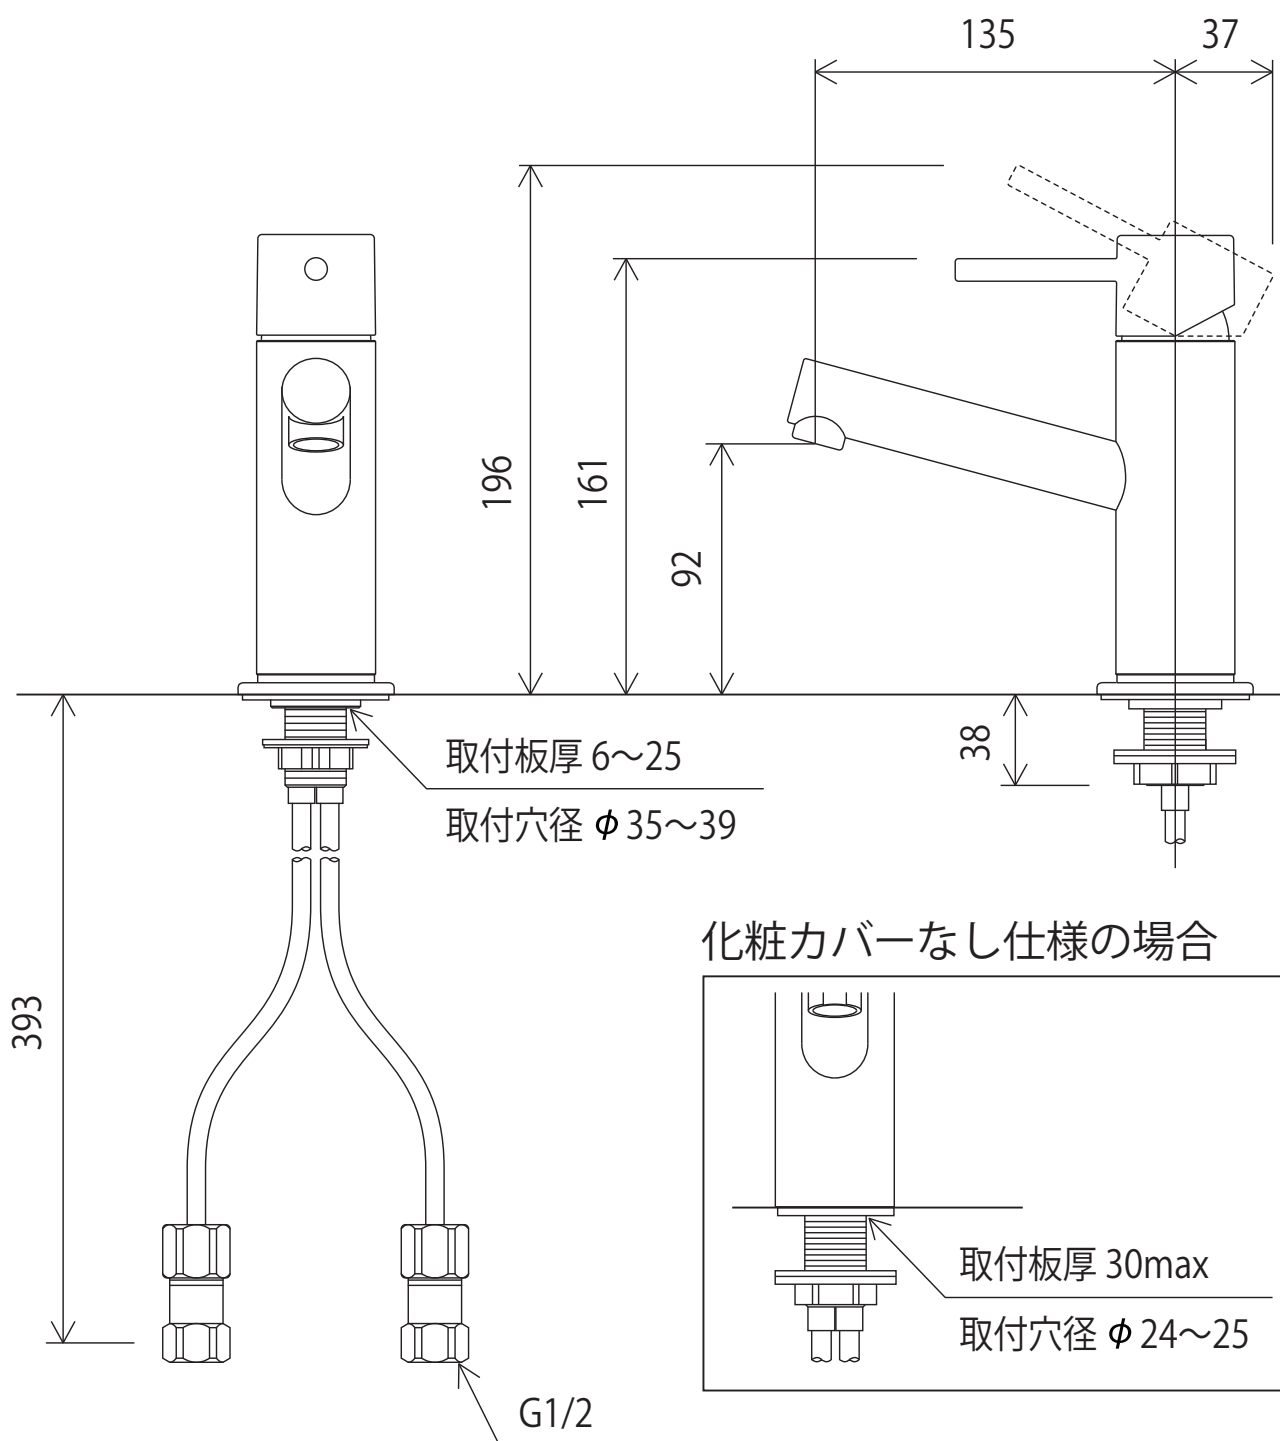

KM7061U

※吐水口本体は左右に振れる仕様ではありません(固定式)。

<取付工具 KPS953 >