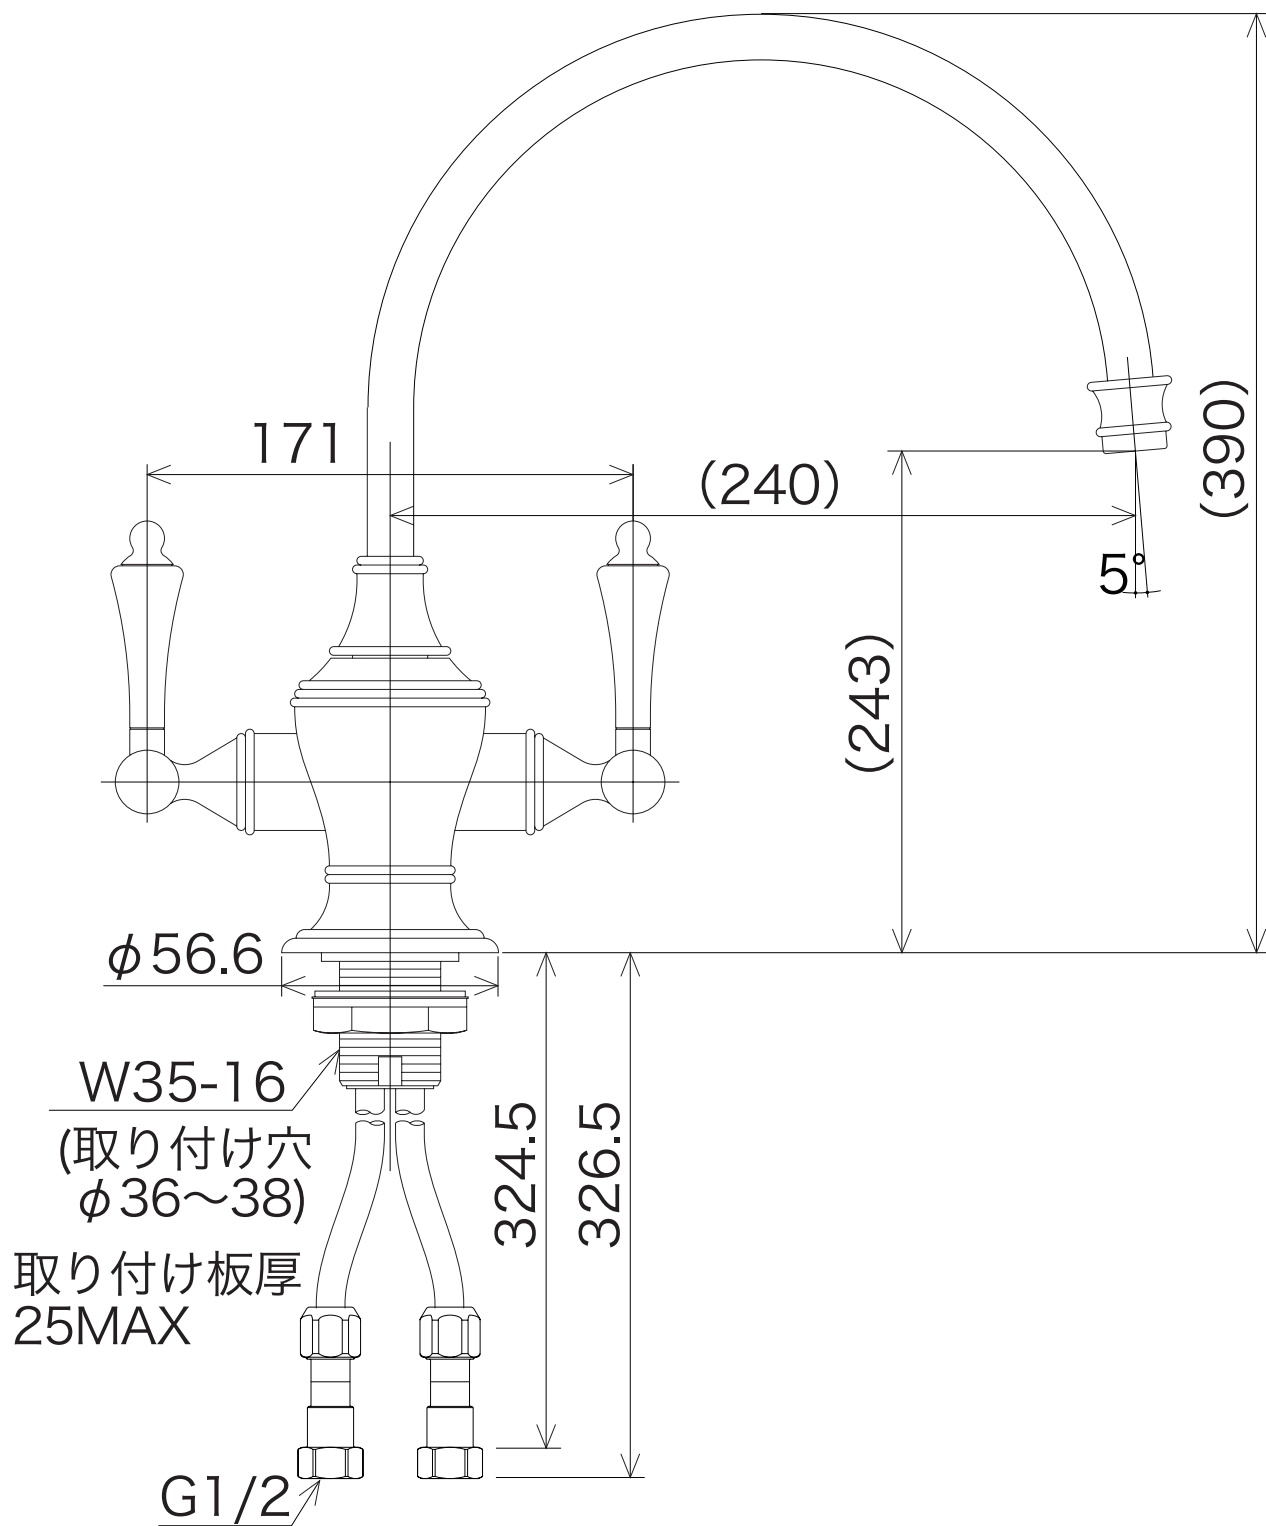

# KM721GD

<取付工具 G11 >