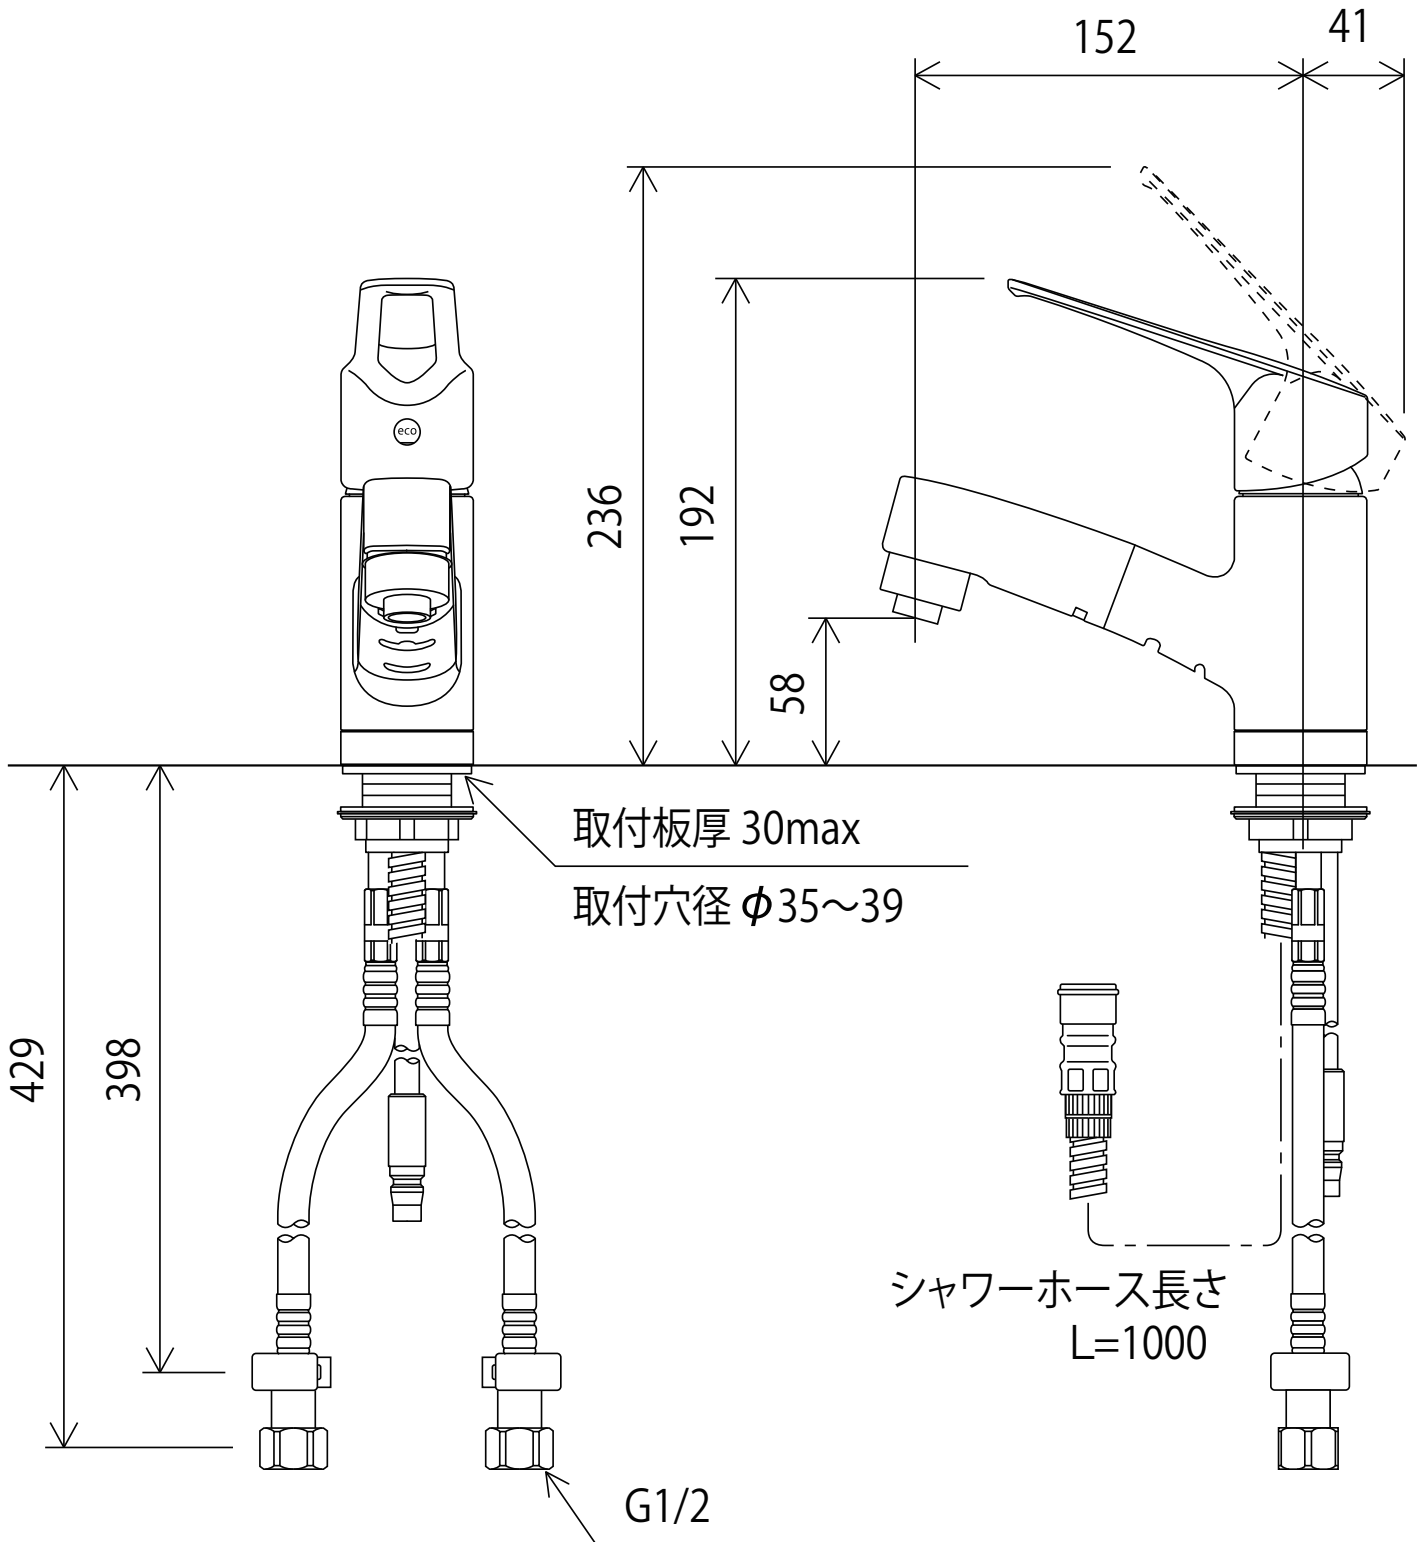

KM8001TFEC

※吐水口本体は左右に振れる仕様ではありません(固定式)

<取付工具 KPS955>