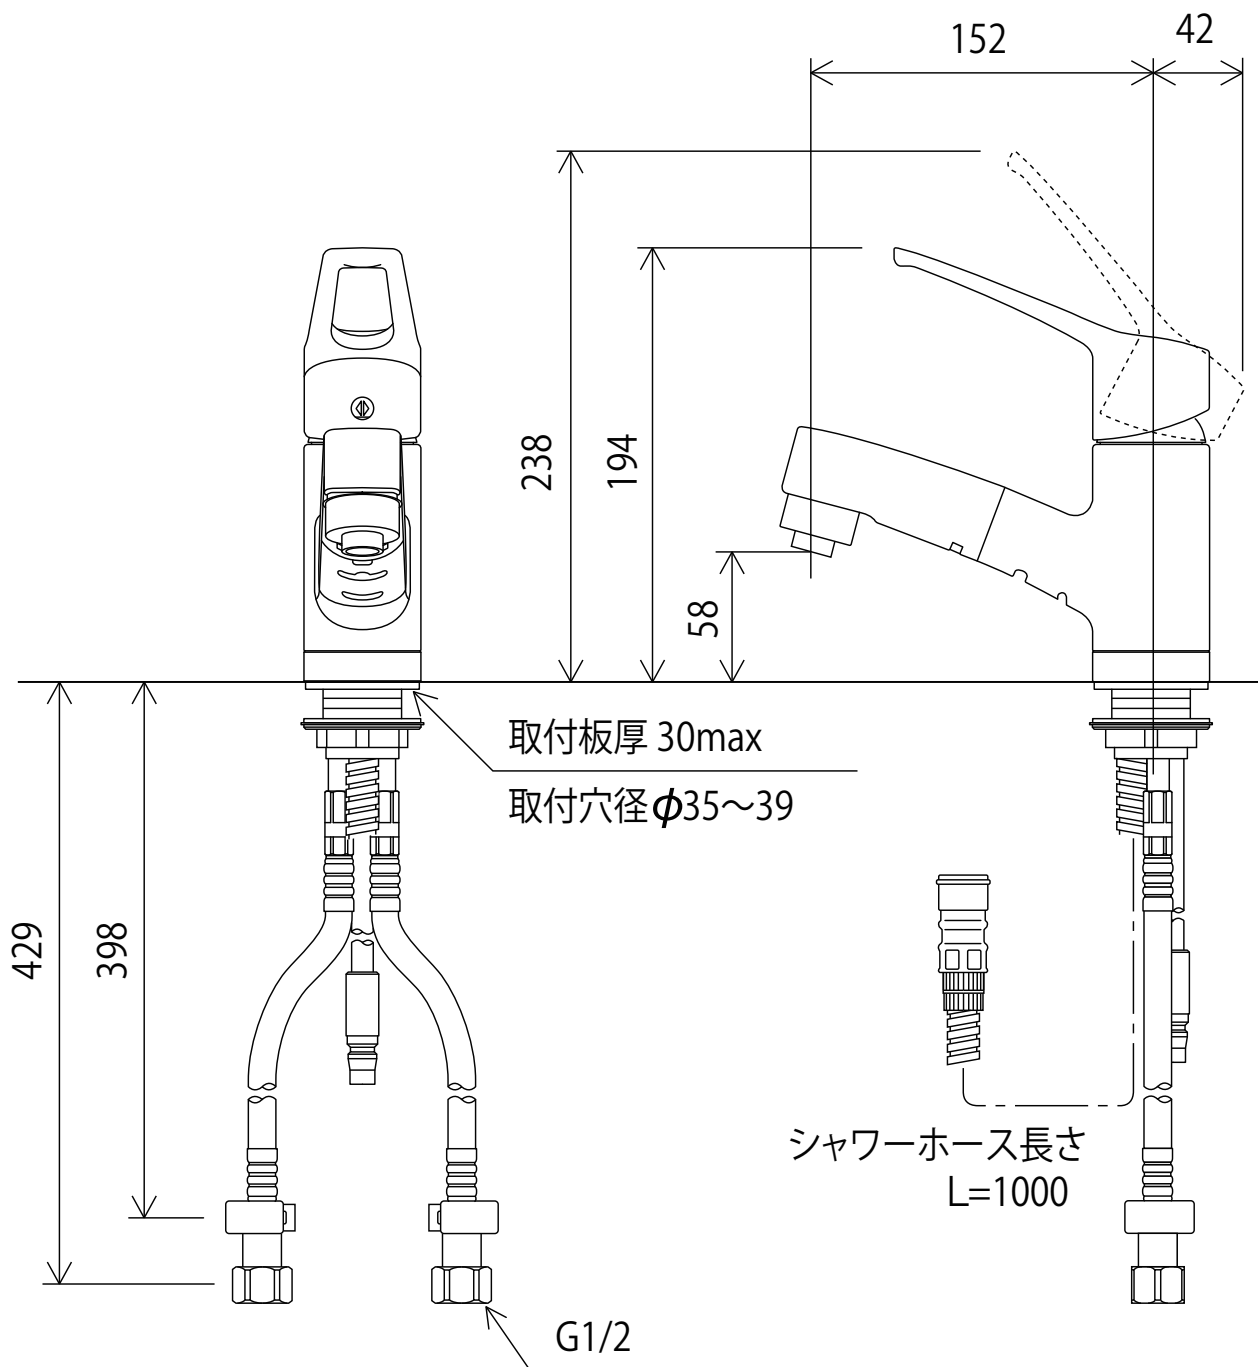

KM8001TF

※吐水口本体は左右に振れる仕様ではありません(固定式)

<取付工具 KPS955>