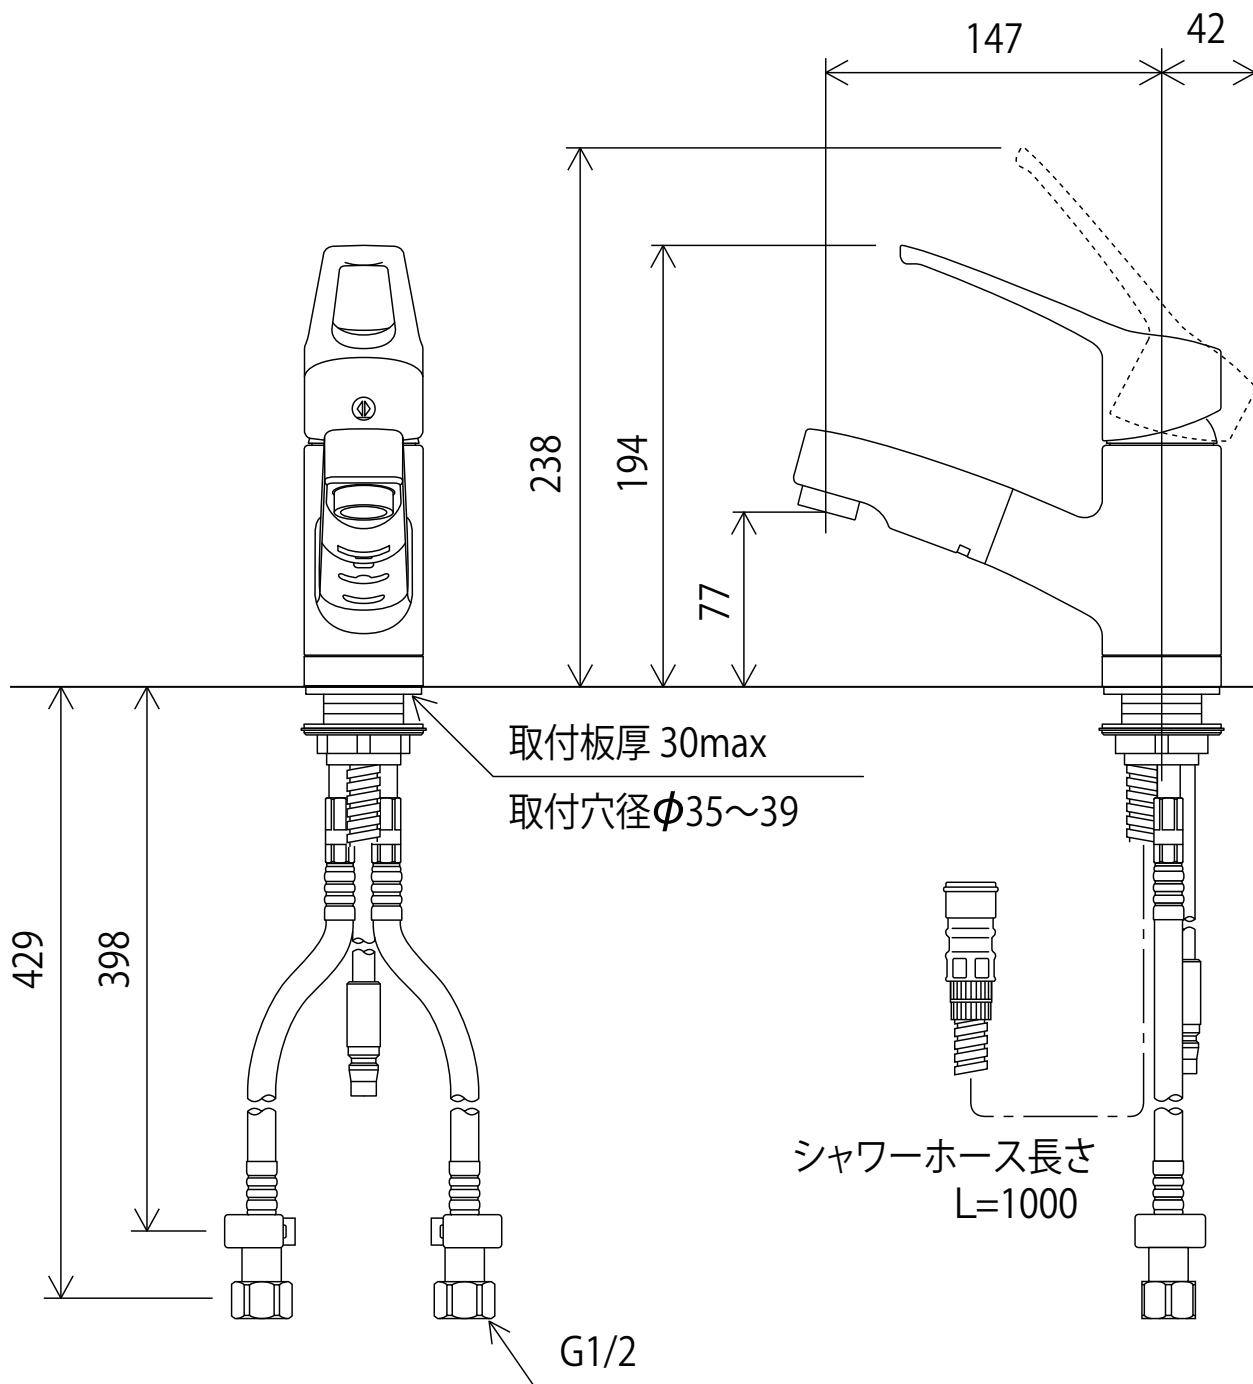

KM8001T

※吐水口本体は左右に振れる仕様ではありません(固定式)

<取付工具 KPS955>